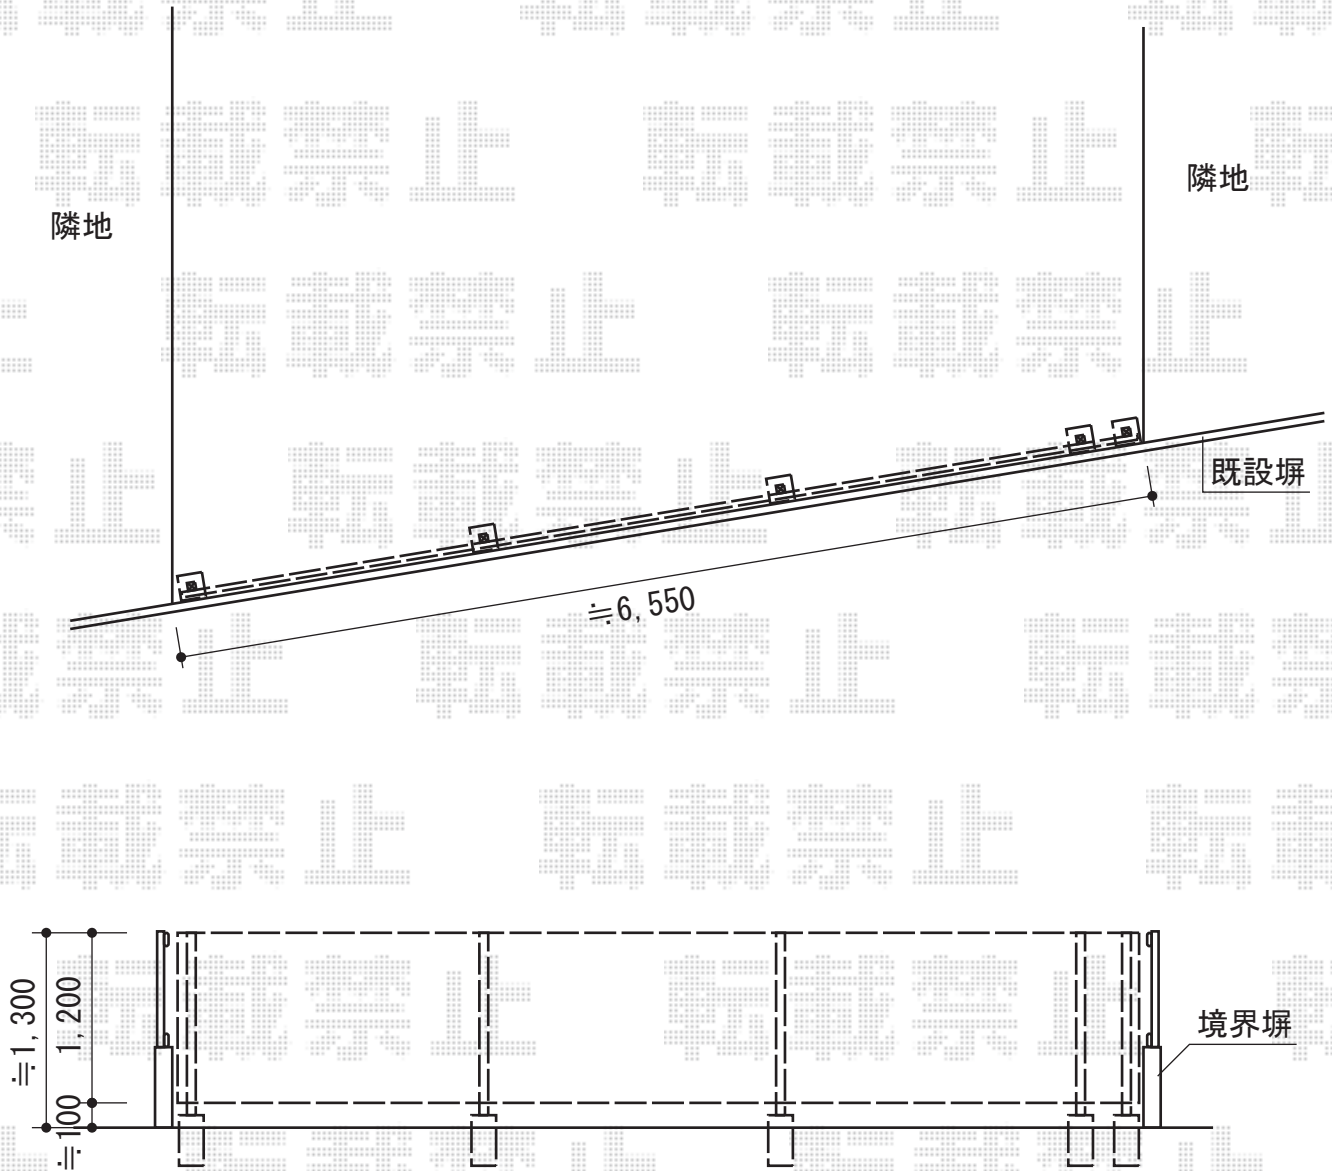

ハイグリッドフェンスN8型 フリーポールタイプ

TOEX ハイグリッドフェンスN8型 フリーポールタイプ
本体1枚 (W×H) = (W2,000mm×H1,200mm) × 4枚
支柱：スチール柱
色：アイボリーホワイト
小口キャップ：T12用

現場状況や作図制限により概略図の内容と多少の違いが生じることがございます。
施工時は、現場優先とさせて頂きたく思いますので、お立会い頂き、
最終のご指示のほど、何卒、宜しくお願い致します。