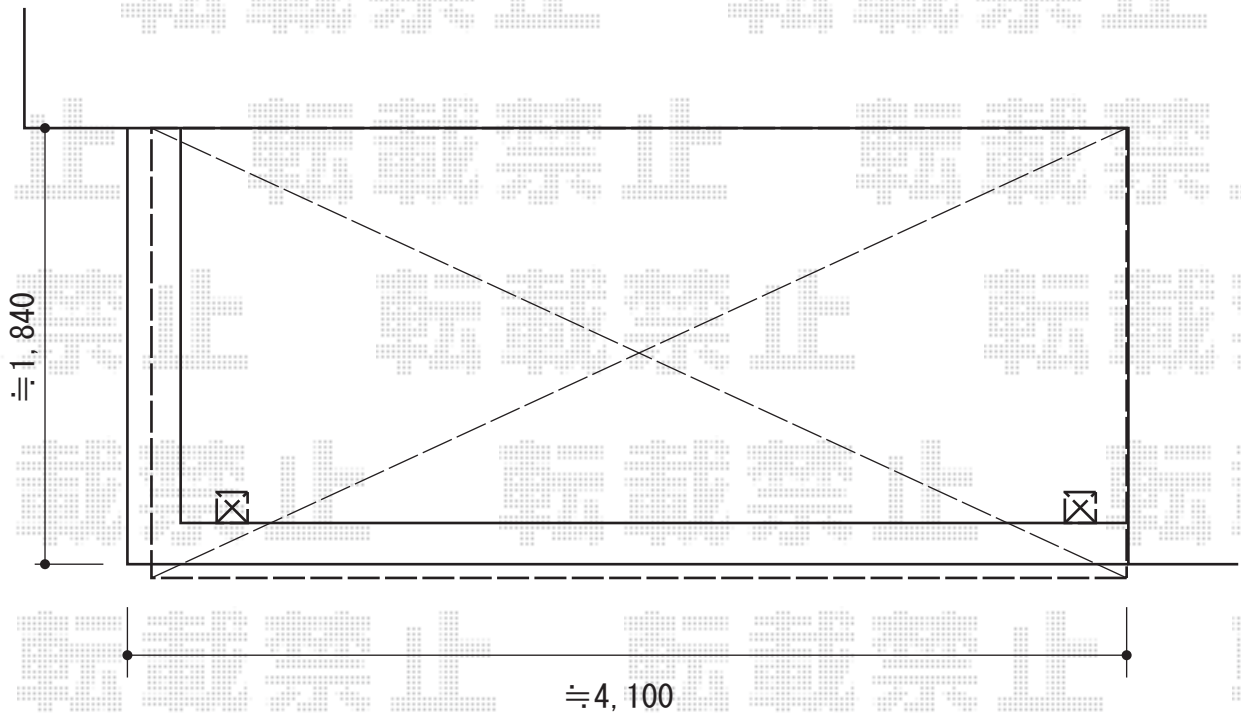

## ライザーテラスII R型 単体 屋根タイプ

トステム ライザーテラスII R型 単体 屋根タイプ  
間口=メーター4,000 (柱芯々4,000mm 屋根幅4,020mm)  
出幅=6尺 (1,785mm)  
色 : シヤイングレー  
屋根材 : 熱線吸収アクアポリカーボネート (ライトブルー)  
柱仕様 : 柱奥行移動タイプ (柱2本)  
施工方法 : 上止め  
オプション : 標準吊下げ物干しワイド (2本入り)