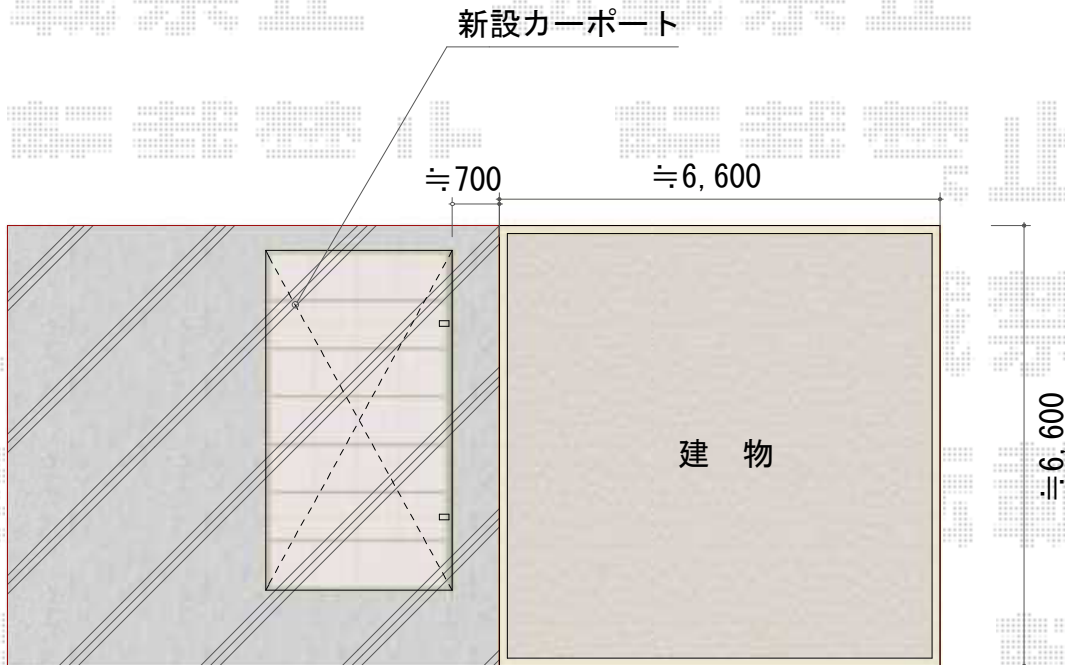

マイリッシュ 前下がり 積雪～20cm対応

マイリッシュ 前下がり 積雪～20cm対応

幅=2,804mm

奥行=5,091mm

色：ブラック

屋根材：ポリカーボネート（ブルースモーク）

柱仕様：標準柱仕様（有効高 約2,200mm）

現場状況や作図制限により概略図の内容と多少の違いが生じることがございます。
施工時は、現場優先とさせて頂きたく思いますので、お立会い頂き、
最終のご指示のほど、何卒、宜しくお願い致します。