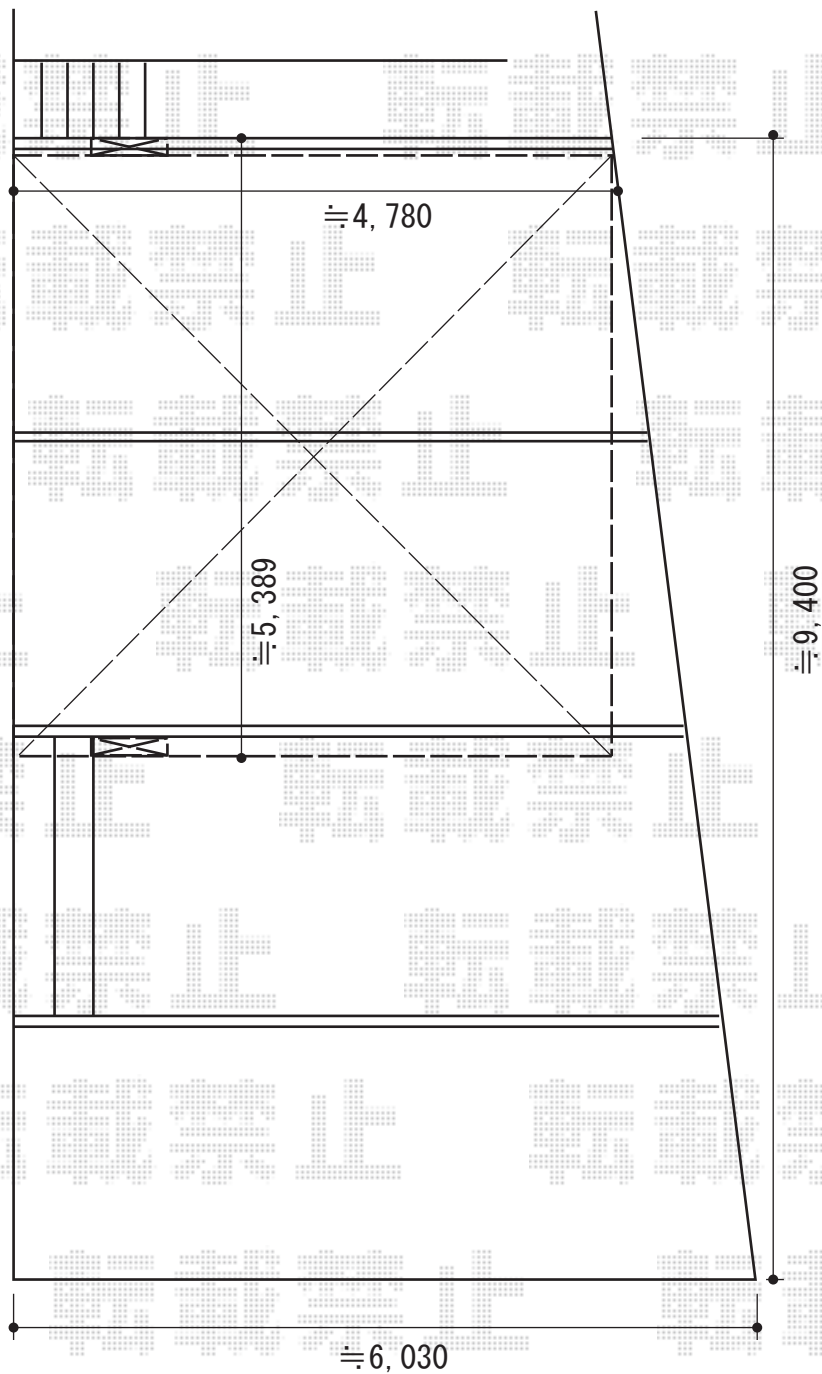

4Gワイド 積雪~20cm対応

三協立山アルミ 4Gワイド 積雪~20cm対応

幅=5,389mm

奥行=5,003mm

色:アーバングレー

屋根材:熱線遮断ポリカーボネート(ブルースモーク)

柱仕様:ロング柱仕様(有効高 約2,350mm)

現場状況や作図制限により概略図の内容と多少の違いが生じることがございます。
施工時は、現場優先とさせて頂きたく思いますので、お立会い頂き、
最終のご指示のほど、何卒、宜しくお願い致します。