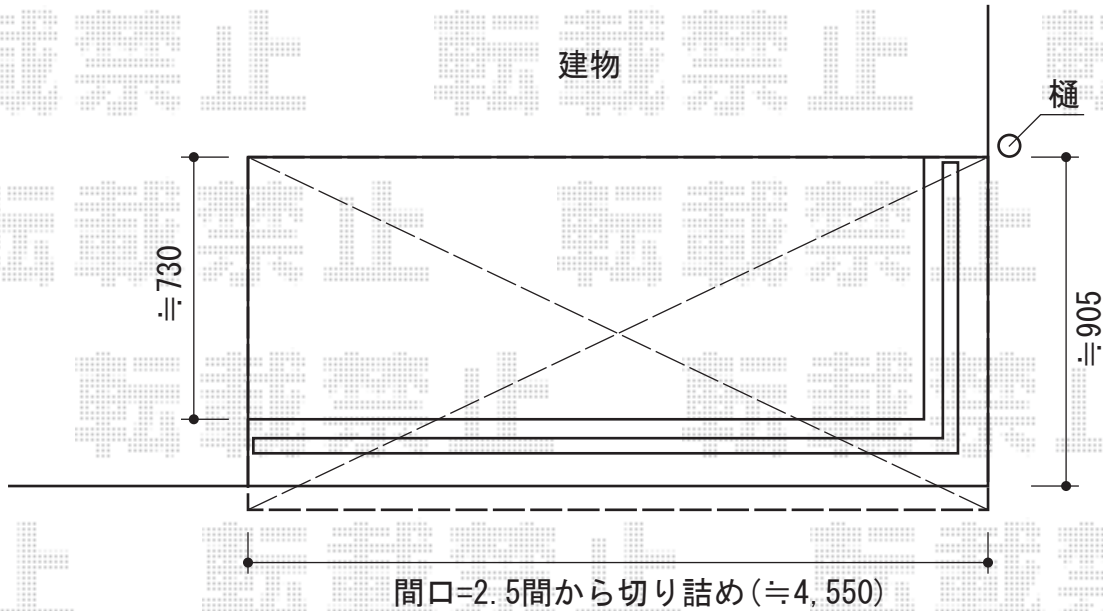

ヴェクターテラス R型 屋根タイプ 単体 積雪～20cm対応

YKK AP  
 ヴェクターテラス R型 屋根タイプ 単体 積雪～20cm対応  
 間口=関東間2.5間(柱芯々4,268mm 屋根幅4,580mm)  
 出幅=4尺(1,170mm)  
 色: カームブラック  
 屋根材: ポリカーボネート(スモークブラウン)  
 オプション: 吊下物干し/壁付物干し  
 追加部材: 片入隅用部品箱

YKK AP 【特注】ラチス面格子

現場状況や作図制限により概略図の内容と多少の違いが生じることがございます。  
 施工時は、現場優先とさせて頂きたく思いますので、お立会い頂き、  
 最終のご指示のほど、何卒、宜しくお願い致します。

EX-SHOP  
[HTTP://WWW.EX-SHOP.NET](http://www.ex-shop.net)

担当: 小林

全ての著作権は、エクスショップに帰属します。当社とのお取引目的外の使用・複製・転載禁止となっております。