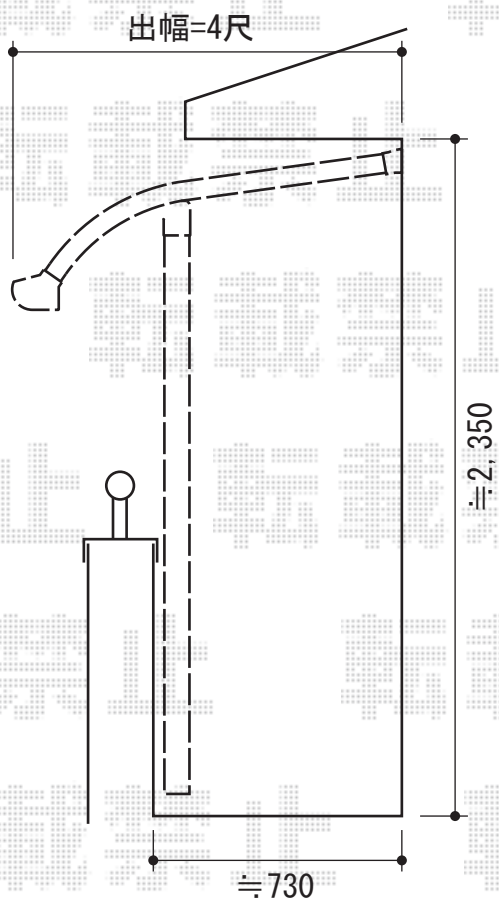

ヴェクターテラス R型 屋根タイプ 単体 積雪～20cm対応

YKK AP  
 ヴェクターテラス R型 屋根タイプ 単体 積雪～20cm対応  
 間口=関東間2.5間(柱芯々4,268mm 屋根幅4,580mm)  
 出幅=4尺(1,170mm)  
 色: カームブラック  
 屋根材: ポリカーボネート(スモークブラウン)  
 オプション: 吊下物干し/壁付物干し  
 追加部材: 片入隅用部品箱

YKK AP 【特注】ラチス面格子

現場状況や作図制限により概略図の内容と多少の違いが生じることがございます。  
 施工時は、現場優先とさせて頂きたく思いますので、お立会い頂き、  
 最終のご指示のほど、何卒、宜しくお願い致します。

EX-SHOP  
[HTTP://WWW.EX-SHOP.NET](http://www.ex-shop.net)

担当: 小林

全ての著作権は、エクスショップに帰属します。当社とのお取引目的外の使用・複製・転載禁止となっております。