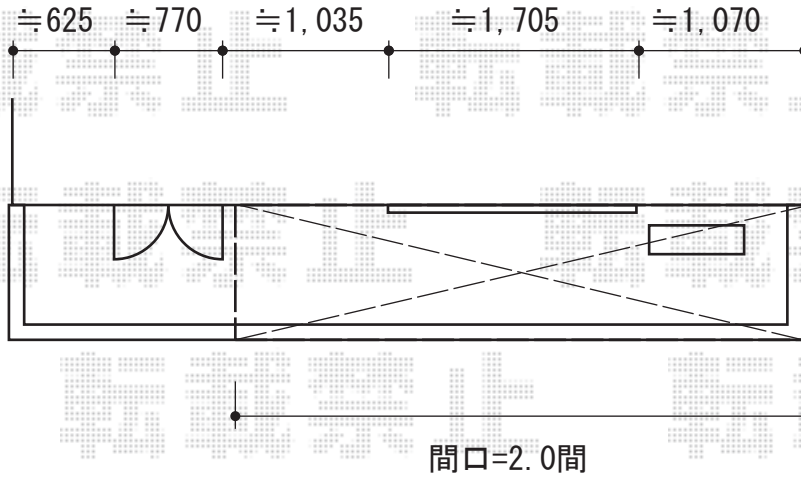

ライザーテラスII R型 ルーフタイプ 単体 積雪～20cm対応

トステム ライザーテラスII R型 ルーフタイプ 単体
間口=関東間2.0間 (方杖芯々3,660mm 屋根幅3,660mm)
出幅=3尺 (885mm)
色：ブラック
屋根材：熱線吸収アクアポリカーボネート (ライトブルー)
柱仕様：ルーフタイプ (柱無し)
施工方法：下止め
追加部材：雨樋部材

現場状況や作図制限により概略図の内容と多少の違いが生じることがございます。
施工時は、現場優先とさせて頂きたく思いますので、お立会い頂き、
最終のご指示のほど、何卒、宜しくお願い致します。