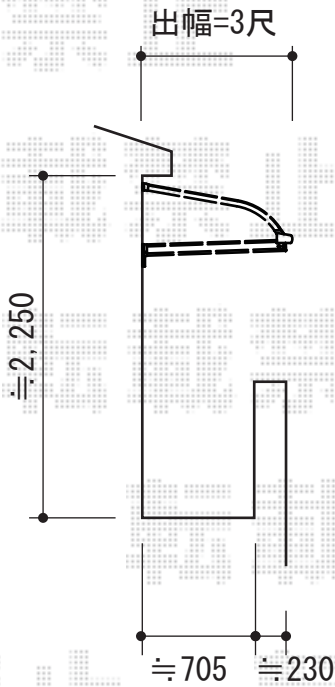

ライザーテラスII R型 ルーフタイプ 単体 積雪～20cm対応

トステム ライザーテラスII R型 ルーフタイプ 単体
間口=関東間2.0間 (方杖芯々3,660mm 屋根幅3,660mm)
出幅=3尺 (885mm)
色：ブラック
屋根材：熱線吸収アクアポリカーボネート (ライトブルー)
柱仕様：ルーフタイプ (柱無し)
施工方法：下止め
追加部材：雨樋部材

現場状況や作図制限により概略図の内容と多少の違いが生じることがございます。
施工時は、現場優先とさせて頂きたく思いますので、お立会い頂き、
最終のご指示のほど、何卒、宜しくお願い致します。