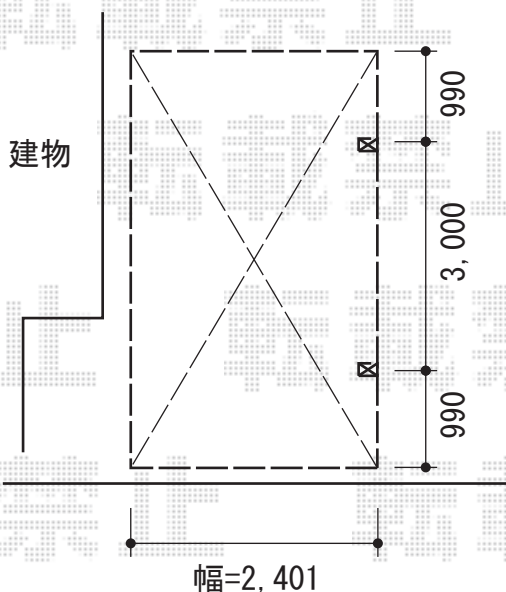

カーブポートシグマIII 積雪～30cm対応

当日 取り付け位置確認
宜しくお願い致します

枝・石の撤去は施主様にて
宜しくお願い致します

トステム カーブポートシグマIII 積雪～30cm対応
幅=2,401mm
奥行=4,980mm
色：ブロンズ
屋根材：熱線吸収アクアポリカーボネート（ライトブルー）
柱仕様：ロング柱23仕様（有効高 約2,300mm）

現場状況や作図制限により概略図の内容と多少の違いが生じることがございます。
施工時は、現場優先とさせて頂きたく思いますので、お立会い頂き、
最終のご指示のほど、何卒、宜しくお願い致します。