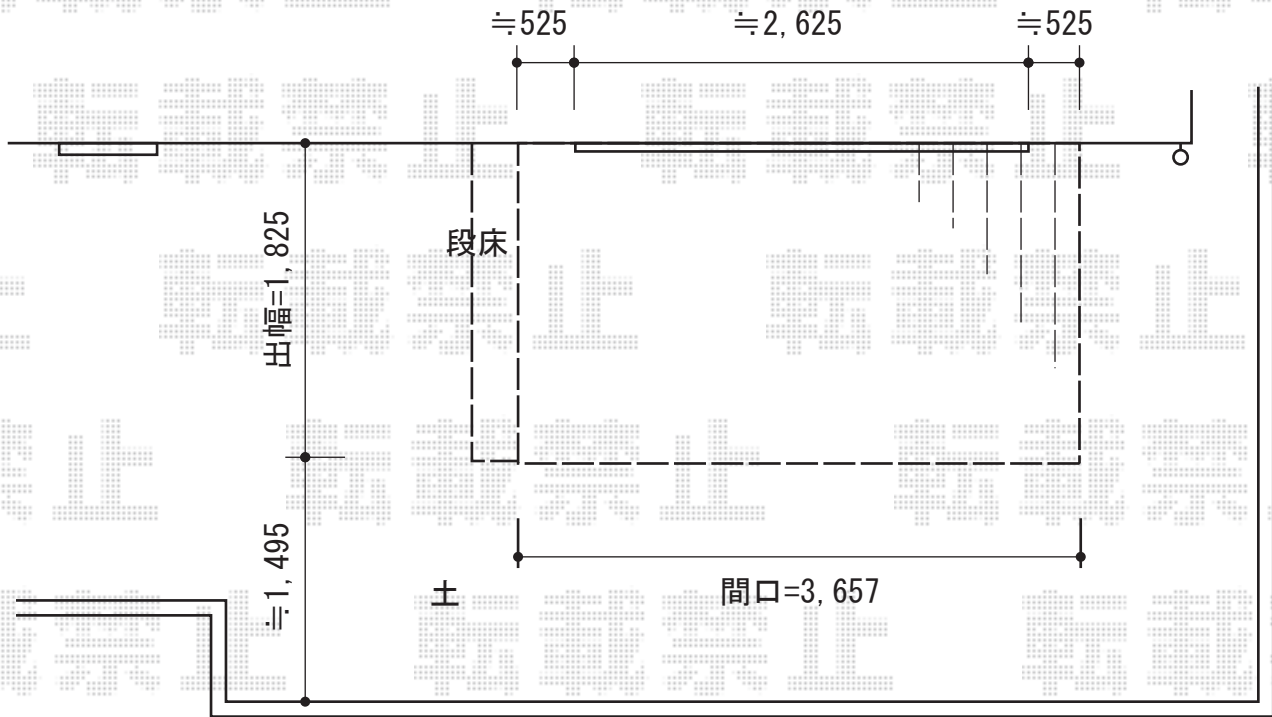

# リウッドデッキ 200 単体

ウッドデッキ床高さは  
建物サッシ下  
≒440 に納めます

YKK AP リウッドデッキ 200 単体  
間口=2間 (3,657mm)  
出幅=6尺 (1,825mm)  
色：(床板 レッドブラウン/束柱 【仮】 カームブラック)  
床板：縦貼り  
束柱：Tタイプ (400~500mm)  
オプション：段床セット1段 片側面タイプ 6尺用

現場状況や作図制限により概略図の内容と多少の違いが生じることがございます。  
施工時は、現場優先とさせて頂きたく思いますので、お立会い頂き、  
最終のご指示のほど、何卒、宜しくお願い致します。