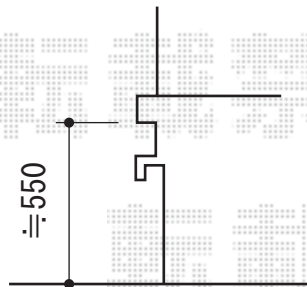

# リウッドデッキ 200 単体

ウッドデッキ床高さは  
建物サッシ下  
≒440 に納めます

YKK AP リウッドデッキ 200 単体  
間口=2間 (3,657mm)  
出幅=6尺 (1,825mm)  
色：(床板 レッドブラウン/束柱 【仮】 カームブラック)  
床板：縦貼り  
束柱：Tタイプ (400~500mm)  
オプション：段床セット1段 片側面タイプ 6尺用

現場状況や作図制限により概略図の内容と多少の違いが生じることがございます。  
施工時は、現場優先とさせて頂きたく思いますので、お立会い頂き、  
最終のご指示のほど、何卒、宜しくお願い致します。