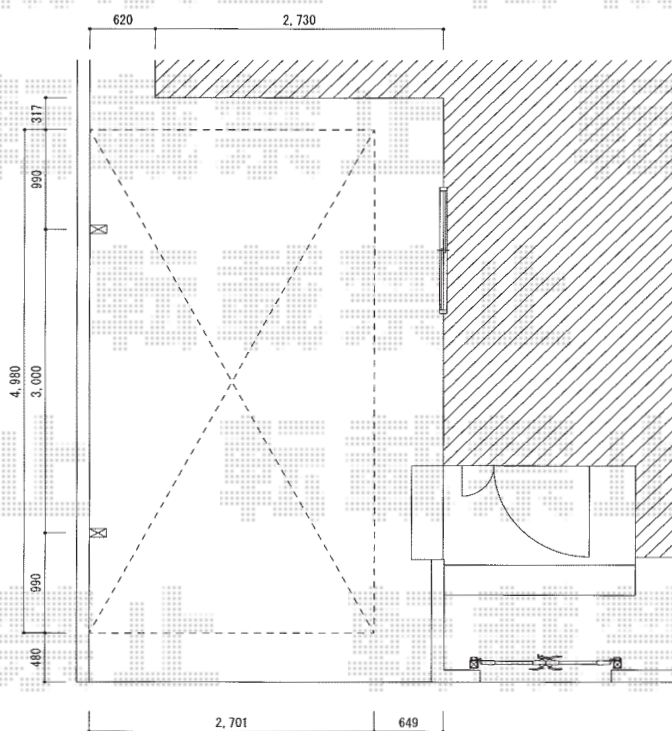

カーブポートシグマIII 積雪～30cm

トステム カーブポートシグマIII 積雪～30cm
 幅=3,000mm
 奥行=4,980mm
 色：ブラック
 屋根材：ポリカーボネート（ブルースモーク）
 柱仕様：ロング柱23仕様（有効高 約2,300mm）
 オプション：収納式物干し標準タイプ（¥16,800）

現場状況や作図制限により概略図の内容と多少の違いが生じることがございます。
 施工時は、現場優先とさせて頂きたく思いますので、お立会い頂き、
 最終のご指示のほど、何卒、宜しくお願い致します。