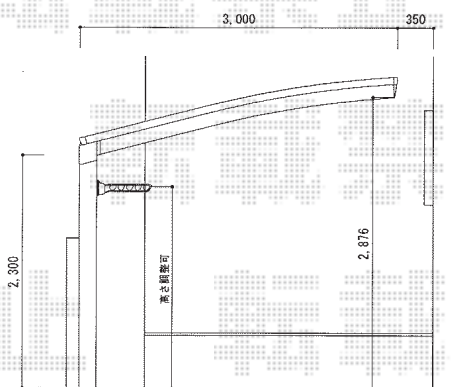

カーブポートシグマIII 積雪～30cm

トステム カーブポートシグマIII 積雪～30cm
 幅=3,000mm
 奥行=4,980mm
 色：ブラック
 屋根材：ポリカーボネート（ブルースモーク）
 柱仕様：ロング柱23仕様（有効高 約2,300mm）
 オプション：収納式物干し標準タイプ（¥16,800）

現場状況や作図制限により概略図の内容と多少の違いが生じることがございます。
 施工時は、現場優先とさせて頂きたく思いますので、お立会い頂き、
 最終のご指示のほど、何卒、宜しくお願い致します。