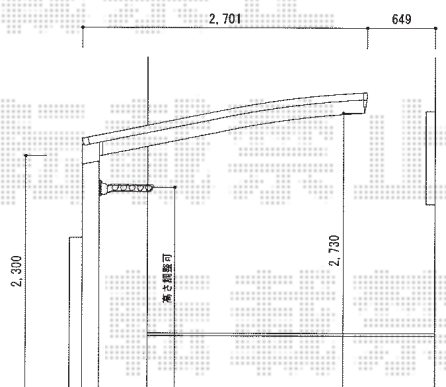

カーブポートシグマIII 積雪～30cm

トステム カーブポートシグマIII 積雪～30cm
 幅=3,000mm
 奥行=4,980mm
 色：ブラック
 屋根材：ポリカーボネート（ブルースモーク）
 柱仕様：ロング柱23仕様（有効高 約2,300mm）
 オプション：収納式物干し標準タイプ（¥16,800）

現場状況や作図制限により概略図の内容と多少の違いが生じることがございます。
 施工時は、現場優先とさせて頂きたく思いますので、お立会い頂き、
 最終のご指示のほど、何卒、宜しくお願い致します。