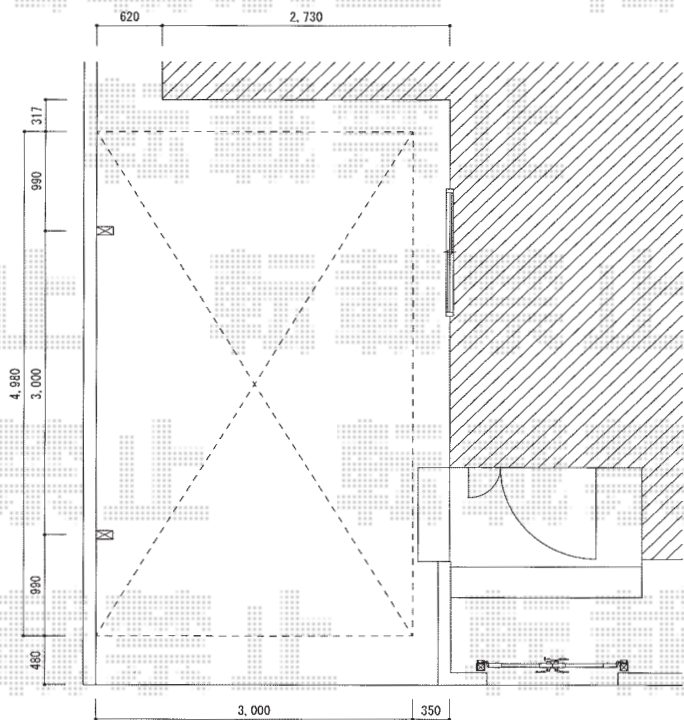

カーブポートシグマIII 積雪～30cm

トステム カーブポートシグマIII 積雪～30cm
 幅=3,000mm
 奥行=4,980mm
 色：ブラック
 屋根材：ポリカーボネート（ブルースモーク）
 柱仕様：ロング柱23仕様（有効高 約2,300mm）
 オプション：収納式物干し標準タイプ（¥16,800）

現場状況や作図制限により概略図の内容と多少の違いが生じることがございます。
 施工時は、現場優先とさせて頂きたく思いますので、お立会い頂き、
 最終のご指示のほど、何卒、宜しくお願い致します。