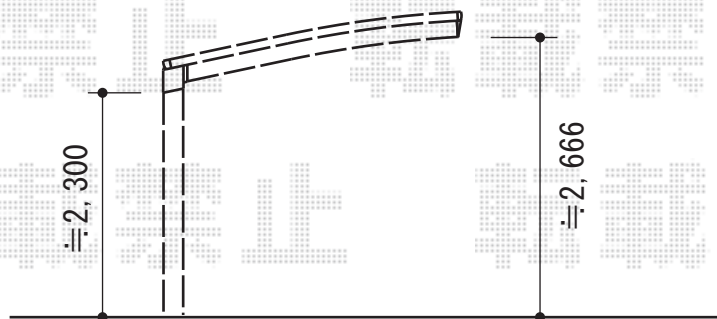

カーブポートシグマIII 積雪～30cm対応

トステム カーブポートシグマIII 積雪～30cm対応
 幅=2,401mm
 奥行=4,980mm
 色：オータムブラウン
 屋根材：ポリカーボネート（ブラウン）
 柱仕様：ロング柱23仕様（有効高 約2,300mm）

現場状況や作図制限により概略図の内容と多少の違いが生じることがございます。
 施工時は、現場優先とさせて頂きたく思いますので、お立会い頂き、
 最終のご指示のほど、何卒、宜しくお願い致します。