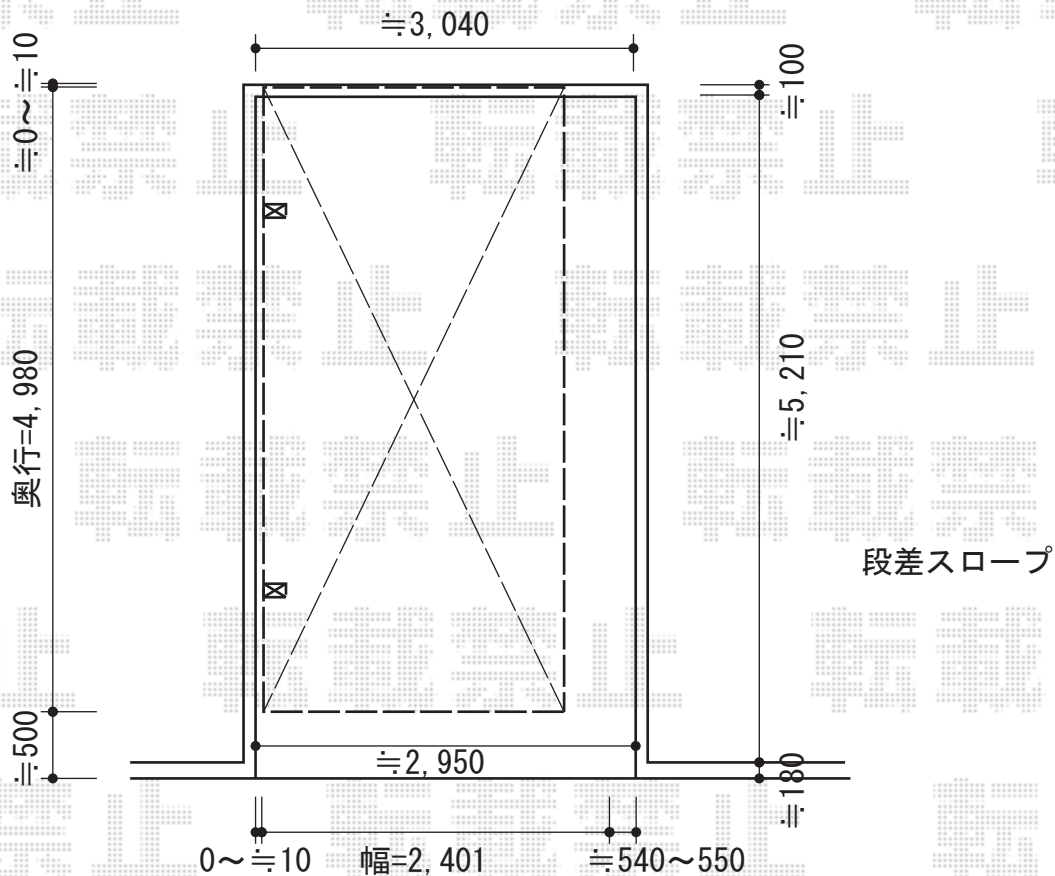

カーブポートシグマIII 積雪～30cm対応

トステム カーブポートシグマIII 積雪～30cm対応
 幅=2,401mm
 奥行=4,980mm
 色：オータムブラウン
 屋根材：ポリカーボネート（ブラウン）
 柱仕様：ロング柱23仕様（有効高 約2,300mm）

現場状況や作図制限により概略図の内容と多少の違いが生じることがございます。
 施工時は、現場優先とさせて頂きたく思いますので、お立会い頂き、
 最終のご指示のほど、何卒、宜しくお願い致します。