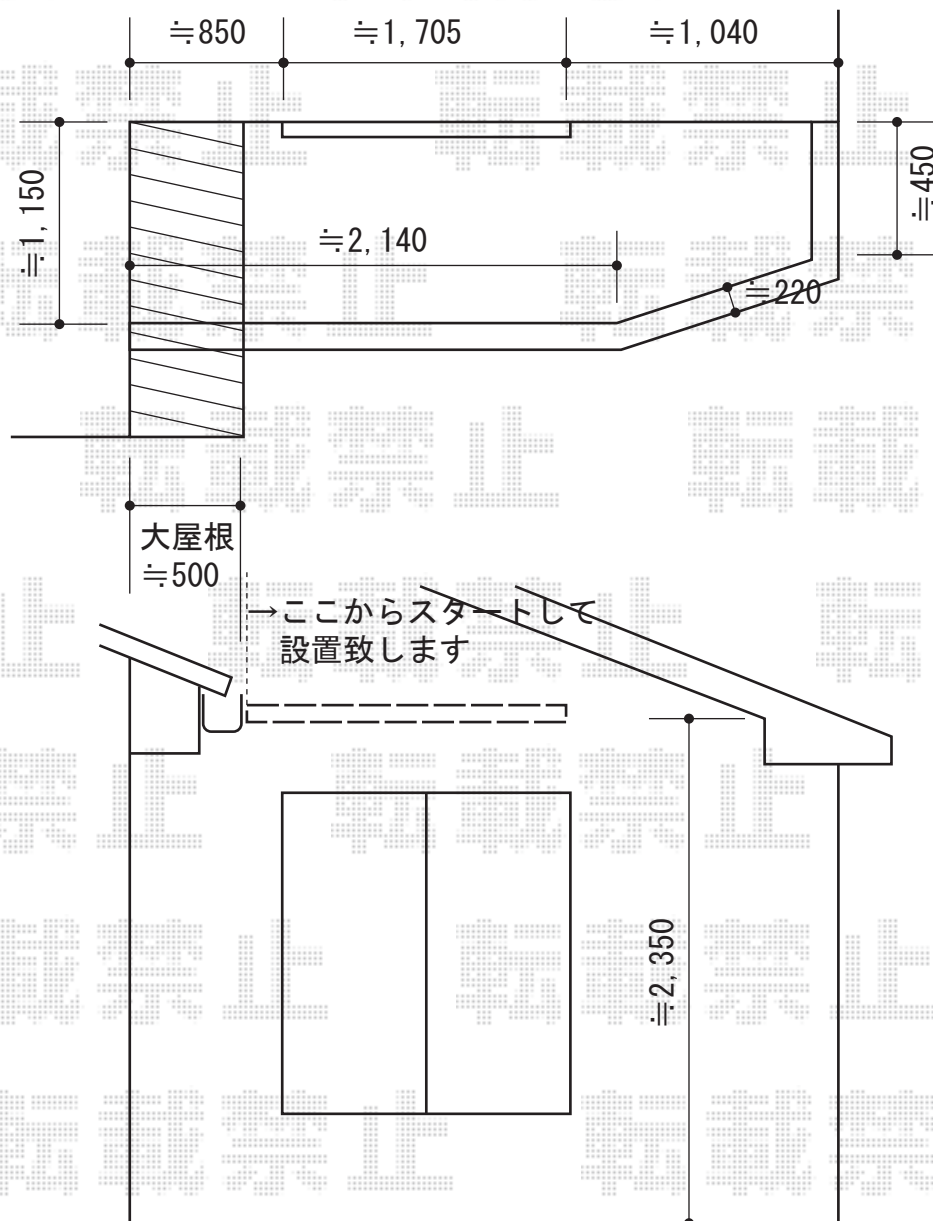

ライザーテラスII R型 屋根タイプ 単体 積雪~20cm対応

トステム ライザーテラスII R型 屋根タイプ 単体積雪~20cm対応
 間口=関東間1.0間 (柱芯々1,620mm 屋根幅1,840mm)
 出幅=5尺 (1,485mm)
 色 : ホワイト
 屋根材 : 熱線吸収ポリカーボネート (ライトブルーマット調)
 柱仕様 : 柱奥行移動タイプ (柱2本)
 施工方法 : 上止め
 オプション : 吊り下げ物干し標準2本入 (¥11,400)