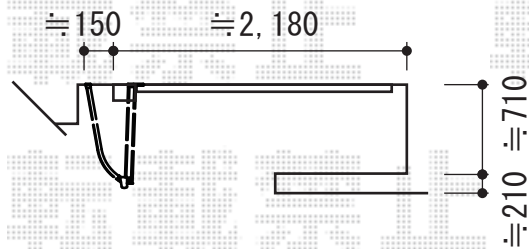

カーポート・バルコニー屋根

YKK AP レイナポート 延長 積雪~20cm
幅=2,700mm
奥行=7,200mm
色:プラチナステン
屋根材:熱線遮断ポリカーボネート(アースブルーマット調)
柱仕様:ハイルーフ仕様(有効高 約2,355mm)

YKK AP ヴェクターテラス R型 ルーフタイプ 連棟
積雪~20cm対応
間口=閑東間2.0間+多連結1.0間+多連結2.0間
(柱芯々9,100mm 屋根幅9,175mm)
出幅=3尺(870mm)
色:プラチナステン
屋根材:ポリカーボネート(トーマイマット)
柱仕様:持ち出しタイプ(柱無し)