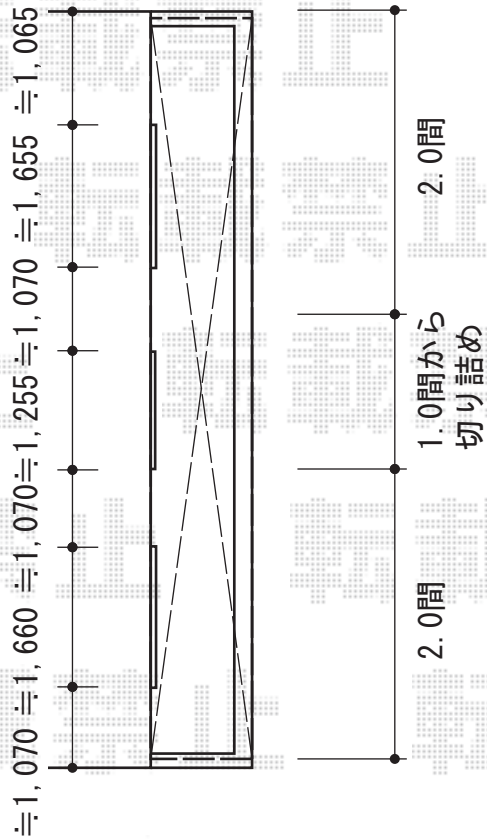

カーポート・バルコニー屋根

YKK AP レイナポート 延長 積雪~20cm
幅=2,700mm
奥行=7,200mm
色:プラチナステン
屋根材:熱線遮断ポリカーボネート(アースブルーマット調)
柱仕様:ハイルーフ仕様(有効高 約2,355mm)

YKK AP ヴェクターテラス R型 ルーフタイプ 連棟
積雪~20cm対応
間口=閑東間2.0間+多連結1.0間+多連結2.0間
(柱芯々9,100mm 屋根幅9,175mm)
出幅=3尺(870mm)
色:プラチナステン
屋根材:ポリカーボネート(トーマイマット)
柱仕様:持ち出しタイプ(柱無し)

現場状況や作図制限により概略図の内容と多少の違いが生じることがございます。
施工時は、現場優先とさせて頂きたく思いますので、お立会い頂き、
最終のご指示のほど、何卒、宜しくお願い致します。

EX-SHOP
HTTP://WWW.EX-SHOP.NET

担当:岡本

全ての著作権は、エクスショップに帰属します。当社とのお取引目的外的使用・複製・転載禁止となっております。