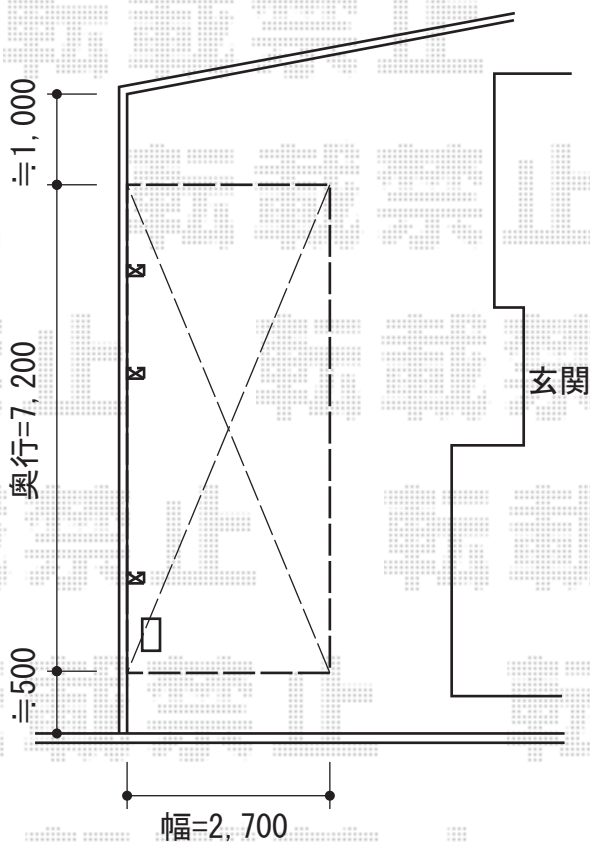

カーポート・バルコニー屋根

YKK AP レイナポート 延長 積雪~20cm
幅=2,700mm
奥行=7,200mm
色:プラチナステン
屋根材:熱線遮断ポリカーボネート(アースブルーマット調)
柱仕様:ハイルーフ仕様(有効高 約2,355mm)

YKK AP ヴェクターテラス R型 ルーフタイプ 連棟
積雪~20cm対応
間口=閑東間2.0間+多連結1.0間+多連結2.0間
(柱芯々9,100mm 屋根幅9,175mm)
出幅=3尺(870mm)
色:プラチナステン
屋根材:ポリカーボネート(トーマイマット)
柱仕様:持ち出しタイプ(柱無し)

現場状況や作図制限により概略図の内容と多少の違いが生じることがございます。
施工時は、現場優先とさせて頂きたく思いますので、お立会い頂き、
最終のご指示のほど、何卒、宜しくお願い致します。

EX-SHOP
HTTP://WWW.EX-SHOP.NET

担当:岡本

全ての著作権は、エクスショップに帰属します。当社とのお取引目的外的使用・複製・転載禁止となっております。