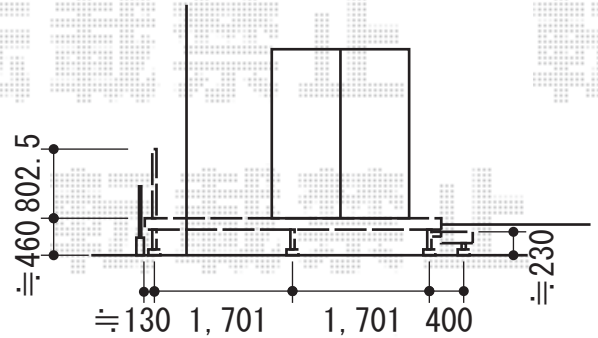

リウッドデッキ 200 単体

YKK AP リウッドデッキ 200 単体

間口=2間 (3,657mm)

出幅=10尺 (3,025mm)

色：(床板 ナチュラルブラウン/束柱 カームブラック)

床板：縦貼り(千鳥貼り)

束柱：Tタイプ(400~500mm)

オプション：段床セット1段片側面タイプ6尺用

YKK AP リウッドデッキフェンス2型<ラチス格子>

本体1枚 (W×H) =08用 T 80 (745mm×700mm) ×1枚・

10用 T 80 (945mm×700mm) ×2枚

中柱：T80×2本

端柱：T80×2本

デッキ材補強材：2セット

色：ナチュラルブラウン

現場状況や作図制限により概略図の内容と多少の違いが生じることがございます。
 施工時は、現場優先とさせていただきますので、お立会い頂き、
 最終のご指示のほど、何卒、宜しくお願い致します。