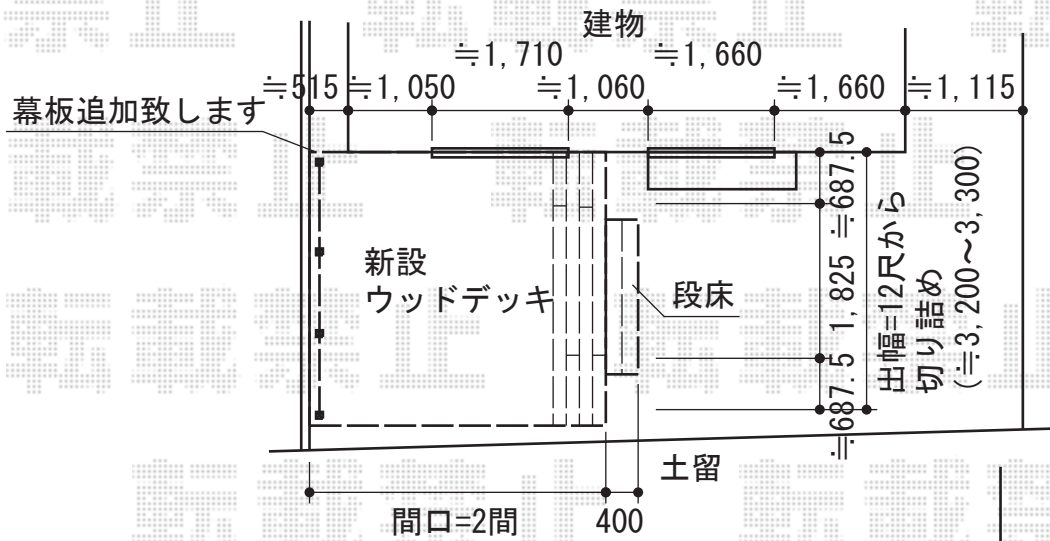

リウッドデッキ 200 単体

YKK AP リウッドデッキ 200 単体

間口=2間 (3,657mm)

出幅=10尺 (3,025mm)

色：(床板 ナチュラルブラウン/束柱 カームブラック)

床板：縦貼り(千鳥貼り)

束柱：Tタイプ(400~500mm)

オプション：段床セット1段片側面タイプ6尺用

YKK AP リウッドデッキフェンス2型<ラチス格子>

本体1枚 (W×H) =08用 T 80 (745mm×700mm) ×1枚・

10用 T 80 (945mm×700mm) ×2枚

中柱：T80×2本

端柱：T80×2本

デッキ材補強材：2セット

色：ナチュラルブラウン

現場状況や作図制限により概略図の内容と多少の違いが生じることがございます。
 施工時は、現場優先とさせていただきますので、お立会い頂き、
 最終のご指示のほど、何卒、宜しくお願い致します。