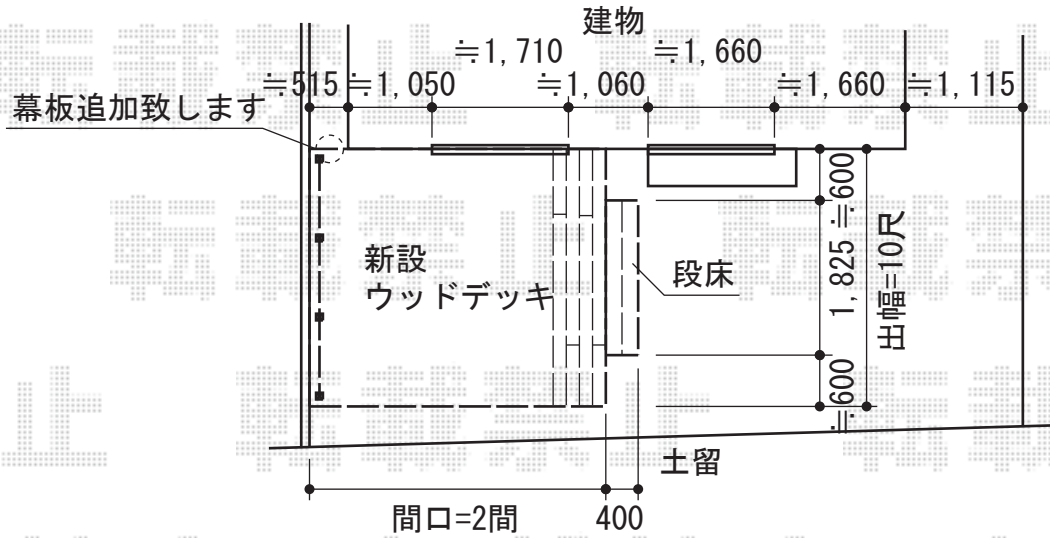

リウッドデッキ 200 単体

YKK AP リウッドデッキ 200 単体

間口=2間 (3,657mm)

出幅=10尺 (3,025mm)

色：(床板 ナチュラルブラウン/束柱 カームブラック)

床板：縦貼り(千鳥貼り)

束柱：Tタイプ(400~500mm)

オプション：段床セット1段片側面タイプ6尺用

YKK AP リウッドデッキフェンス2型<ラチス格子>

本体1枚 (W×H) =08用 T 80 (745mm×700mm) ×1枚・

10用 T 80 (945mm×700mm) ×2枚

中柱：T80×2本

端柱：T80×2本

デッキ材補強材：2セット

色：ナチュラルブラウン

現場状況や作図制限により概略図の内容と多少の違いが生じることがございます。
 施工時は、現場優先とさせていただきますので、お立会い頂き、
 最終のご指示のほど、何卒、宜しくお願い致します。