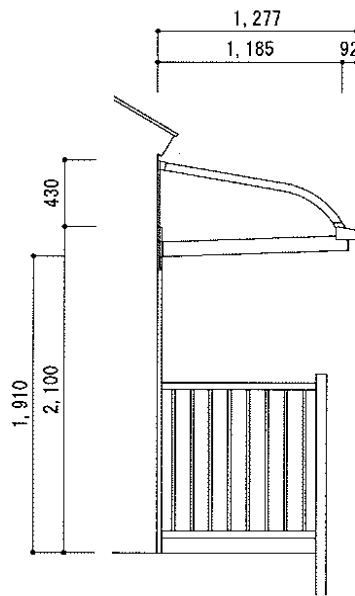

ヴェクターテラス R型 ルーフタイプ 連棟 積雪～20cm対応

YKK AP

ヴェクターテラス R型 ルーフタイプ 連棟 積雪～20cm対応
間口=関東間4.0間 (屋根幅7,355mm)

出幅=4尺 (1,170mm)

色 : プラチナステン

屋根材 : ポリカーボネート (トーマイマツト/すりガラス調)

施工方法 : 下止め

現場状況や作図制限により概略図の内容と多少の違いが生じることがございます。
施工時は、現場優先とさせて頂きたく思いますので、お立会い頂き、
最終のご指示のほど、何卒、宜しくお願い致します。