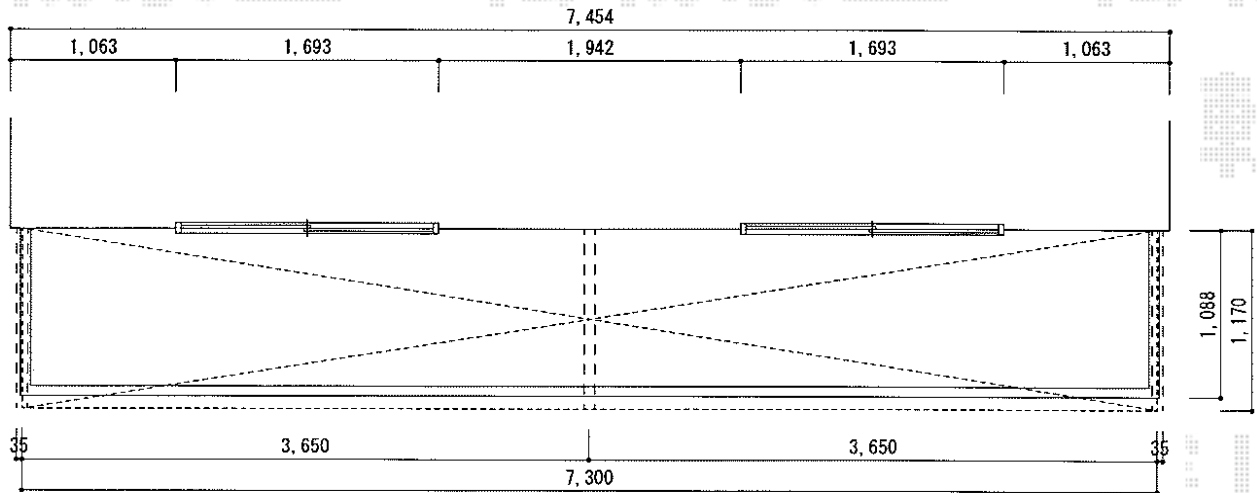

ヴェクターテラス R型 ルーフタイプ 連棟 積雪～20cm対応

YKK AP

ヴェクターテラス R型 ルーフタイプ 連棟 積雪～20cm対応
間口=関東間4.0間 (屋根幅7,355mm)

出幅=4尺 (1,170mm)

色 : プラチナステン

屋根材 : ポリカーボネート (トーマイマツト/すりガラス調)

施工方法 : 下止め

現場状況や作図制限により概略図の内容と多少の違いが生じることがございます。
施工時は、現場優先とさせて頂きたく思いますので、お立会い頂き、
最終のご指示のほど、何卒、宜しくお願い致します。