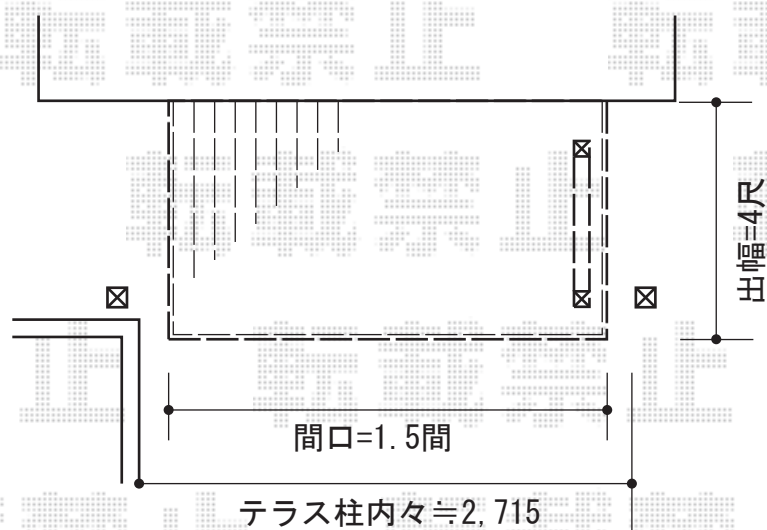

リウッドデッキ 200 単体

YKK AP リウッドデッキ 200 単体

間口=1.5間 (2,657mm)

出幅=4尺 (1,225mm)

色：(床板 ナチュラルブラウン/束柱 カームブラック)

床板：縦貼り

束柱：Sタイプ(450mm)

YKK AP リウッドデッキフェンス2型<ラチス格子>

本体1枚 (W×H) =12用T80 (1,145mm×700mm) ×1枚

端柱：T80×2本

ベースプレート化粧カバー：2セット

デッキ材補強材：1セット

色：ナチュラルブラウン

現場状況や作図制限により概略図の内容と多少の違いが生じることがございます。
施工時は、現場優先とさせて頂きたく思いますので、お立会い頂き、
最終のご指示のほど、何卒、宜しくお願い致します。

EX-SHOP
HTTP://WWW.EX-SHOP.NET