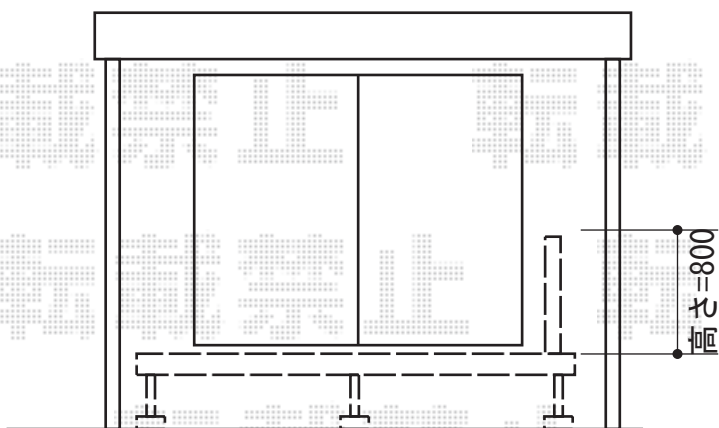

リウッドデッキ 200 単体

YKK AP リウッドデッキ 200 単体

間口=1.5間 (2,657mm)

出幅=4尺 (1,225mm)

色：(床板 ナチュラルブラウン/束柱 カームブラック)

床板：縦貼り

束柱：Sタイプ(450mm)

YKK AP リウッドデッキフェンス2型<ラチス格子>

本体1枚 (W×H) =12用T80 (1,145mm×700mm) ×1枚

端柱：T80×2本

ベースプレート化粧カバー：2セット

デッキ材補強材：1セット

色：ナチュラルブラウン

現場状況や作図制限により概略図の内容と多少の違いが生じることがございます。
施工時は、現場優先とさせて頂きたく思いますので、お立会い頂き、
最終のご指示のほど、何卒、宜しくお願い致します。

EX-SHOP
HTTP://WWW.EX-SHOP.NET