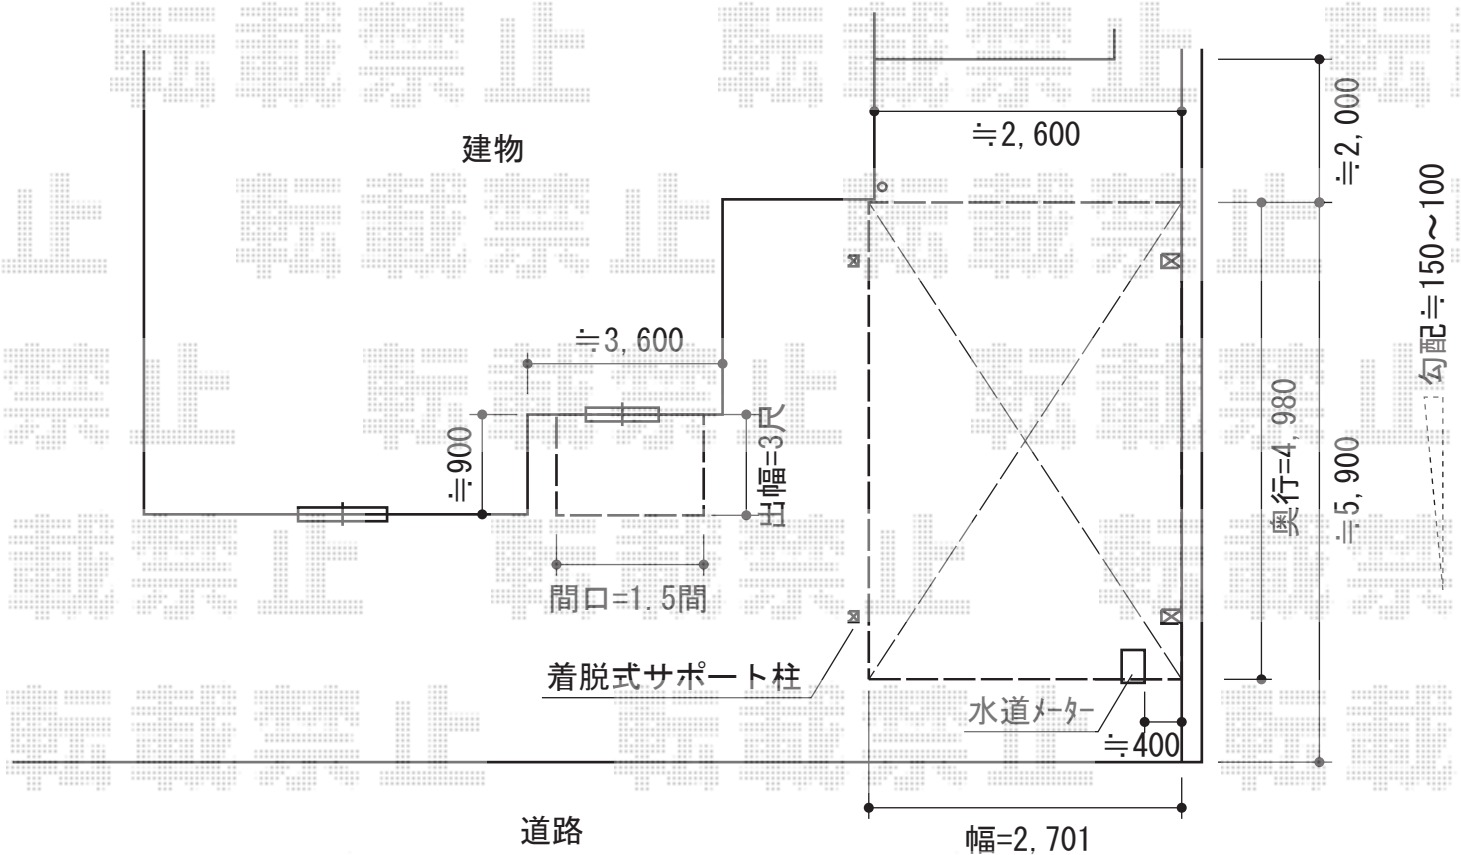

# ウッドデッキ・カーポート

YKK AP リウッドデッキ 200 単体

間口=1.5間 (2,657mm)

出幅=3尺 (925mm)

色：床板/ナチュラルブラウン束柱/プラチナステン

床板：縦貼り

束柱：Tタイプ (400~500mm)

トステム カーブポートシグマIII 積雪~30cm対応

幅=2,701mm

奥行=4,980mm

色：シャイングレー

屋根材：熱線吸収ポリカーボネート (ライトブルーマット調)

柱仕様：ロング柱23仕様 (有効高 約2,300mm)

オプション：着脱式サポートロング柱23用×2本 (¥16,000)

現場状況や作図制限により概略図の内容と多少の違いが生じることがございます。  
施工時は、現場優先とさせて頂きたく思いますので、お立会い頂き、  
最終のご指示のほど、何卒、宜しくお願い致します。