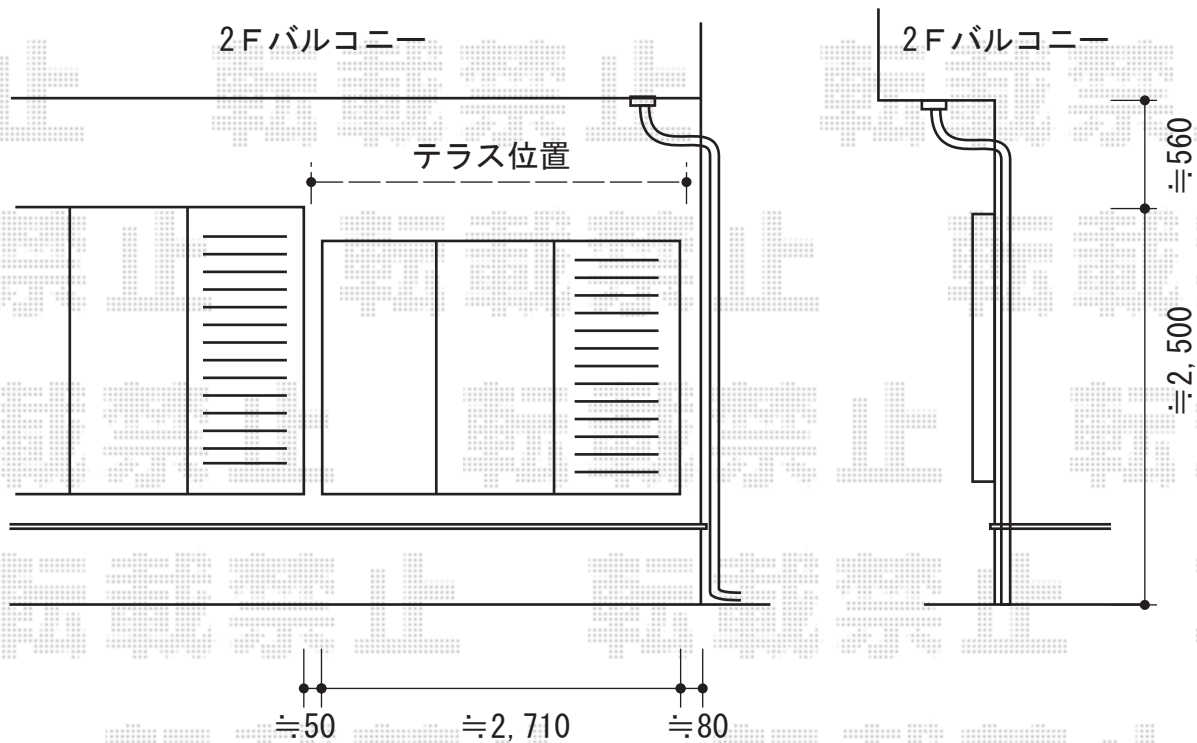

ヴェクターテラス R型 テラスタイプ 単体 積雪～20cm対応

YKK AP

ヴェクターテラス R型 テラスタイプ 単体 積雪～20cm対応

間口=関東間1.5間 (柱芯々2,575mm 屋根幅2,760mm)

出幅=7尺 (2,070)

色：プラチナステン

屋根材：ポリカーボネート (アースブルー)

柱仕様：柱位置固定タイプ (柱2本)