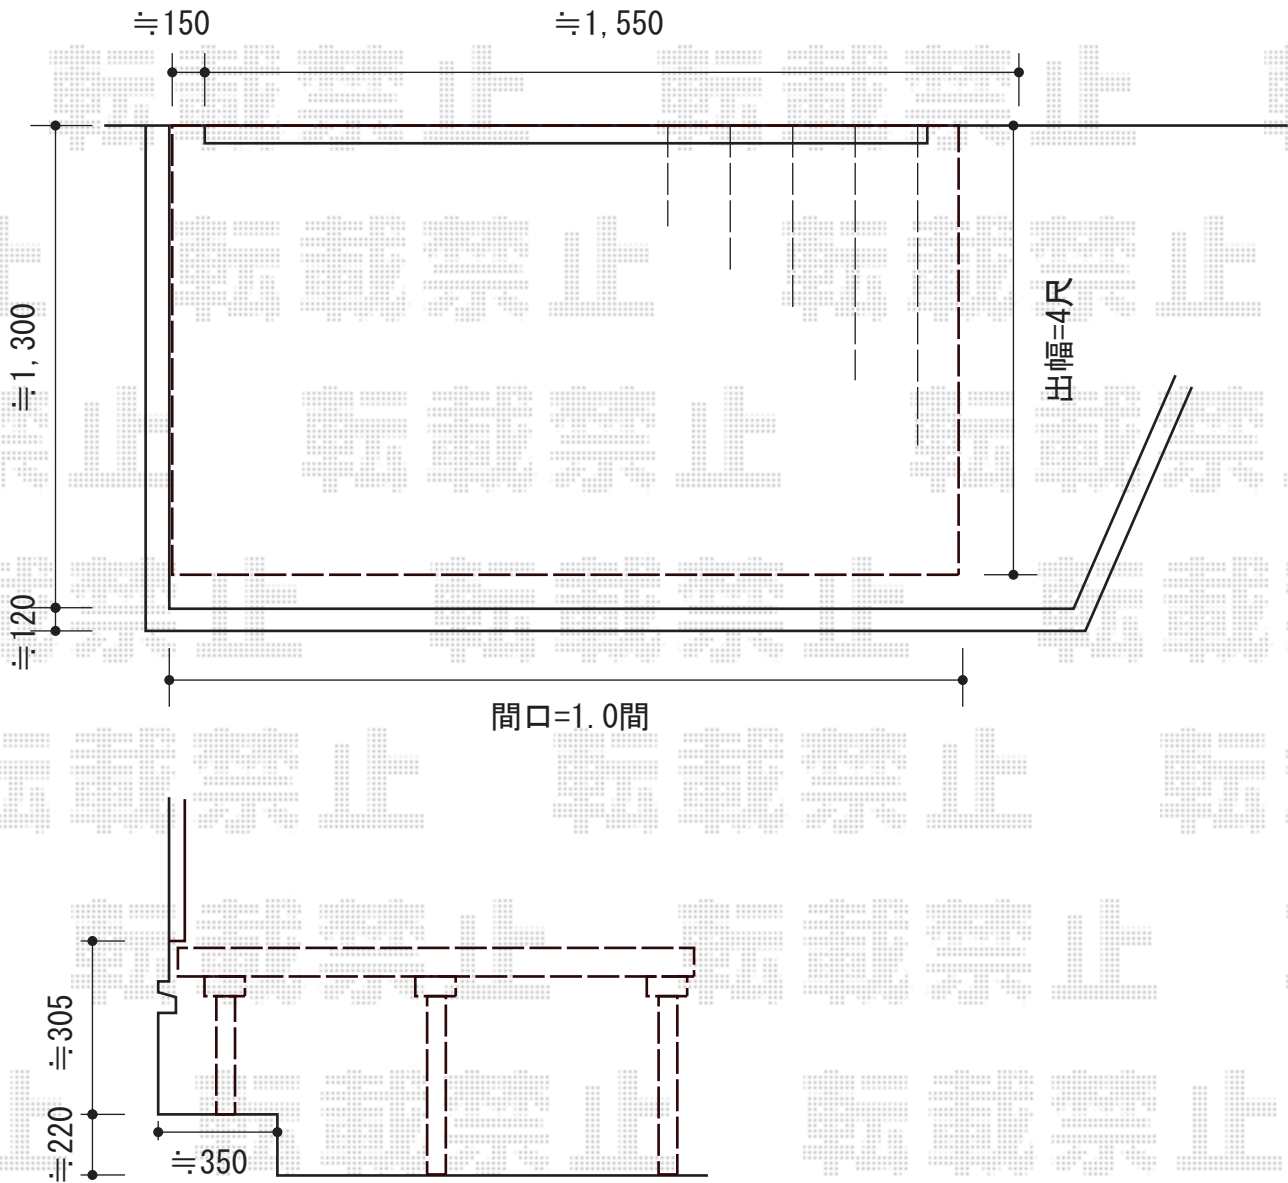

リウッドデッキ 200 単体

YKK AP リウッドデッキ 200 単体
間口=1間 (1,857mm)
出幅=4尺 (1,225mm)
色：(床板 ナチュラルブラウン/束柱 カームブラック)
床板：縦貼り
束柱：Tタイプ(400~500mm)

現場状況や作図制限により概略図の内容と多少の違いが生じることがございます。
施工時は、現場優先とさせて頂きたく思いますので、お立会い頂き、
最終のご指示のほど、何卒、宜しくお願い致します。