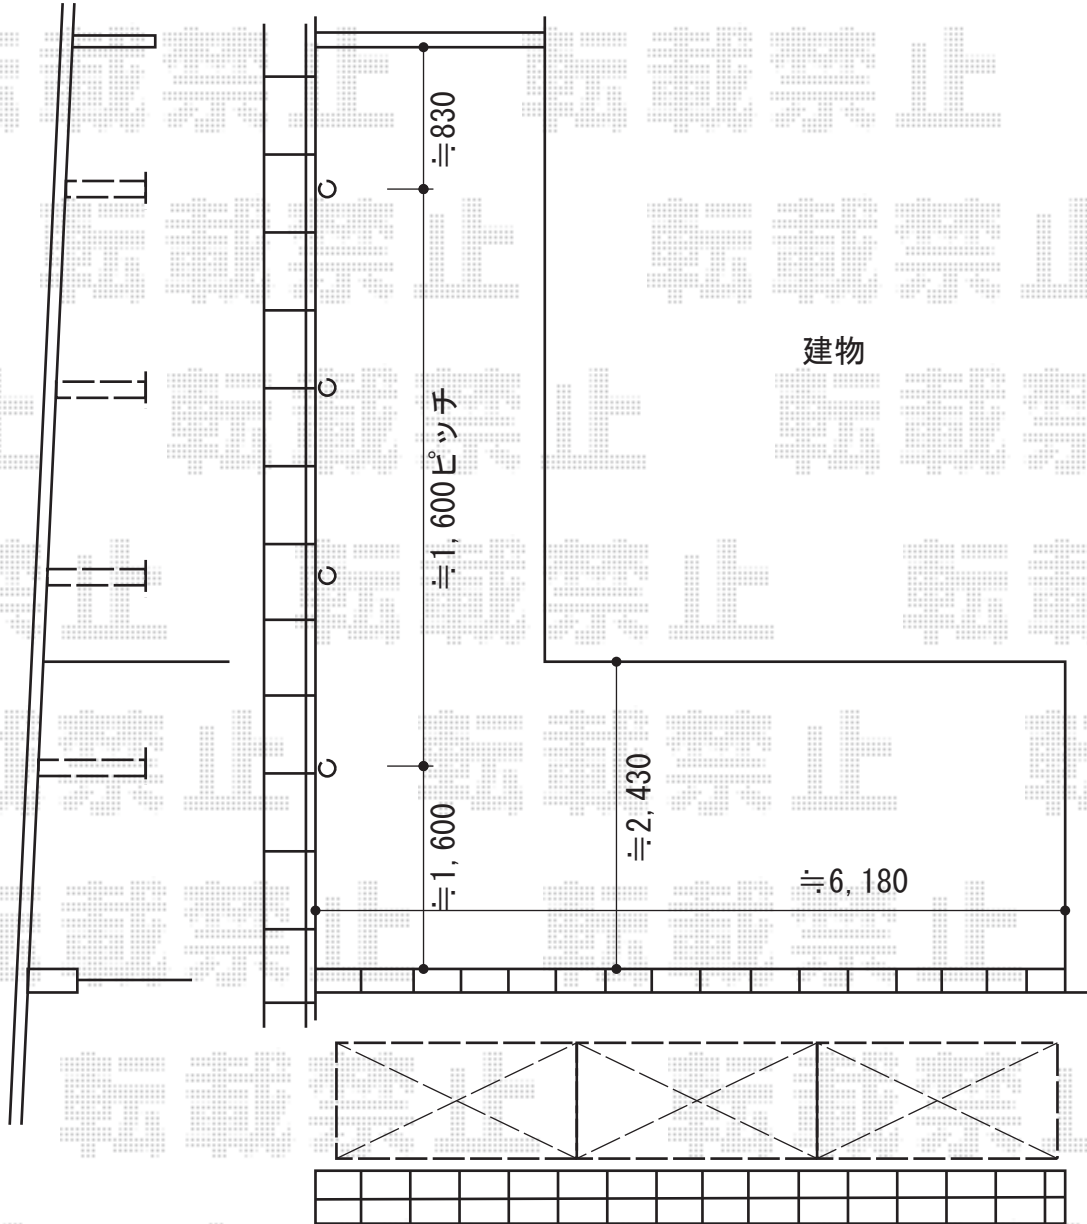

フェンス・車止め

TOEX スペースガード（車止め） F48型 埋込式 南京錠付き
標準型：4本

TOEX ハイグリッドフェンスN8型 フリーポールタイプ
本体1枚（W×H）＝（2,000mm×1,000mm）×3枚
スチール柱：T-10×4本
色：シャイングレー

現場状況や作図制限により概略図の内容と多少の違いが生じることがございます。
施工時は、現場優先とさせて頂きたく思いますので、お立会い頂き、
最終のご指示のほど、何卒、宜しくお願い致します。