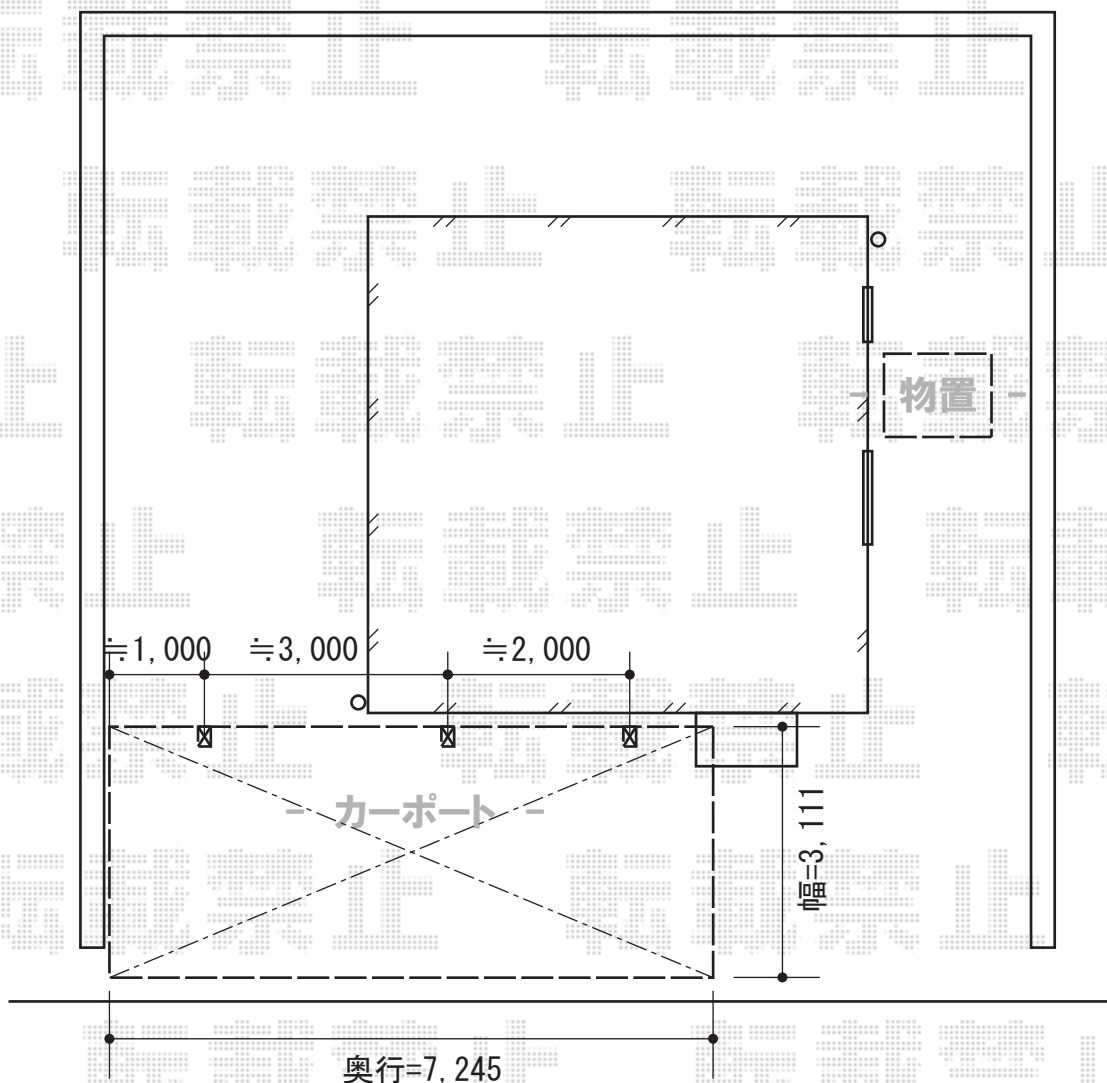

マイリッシュ 前下がり 延長タイプ 積雪～20cm対応

三協立山アルミ マイリッシュ
前下がり 延長タイプ 積雪～20cm対応
幅=3,117mm
奥行=7,245mm
色：アーバングレー
屋根材：熱線遮断ポリカーボネート（ブルースモーク）
柱仕様：ロング柱25仕様（有効高 約2,500mm）

稲葉物置 MJN-199EP
シンプル 一般型
間口=1,940mm 奥行=900mm 高さ=1903mm
色：フレンドリーホワイト
屋根タイプ：標準型
耐荷重タイプ：一般型
棚タイプ：長物収納タイプ