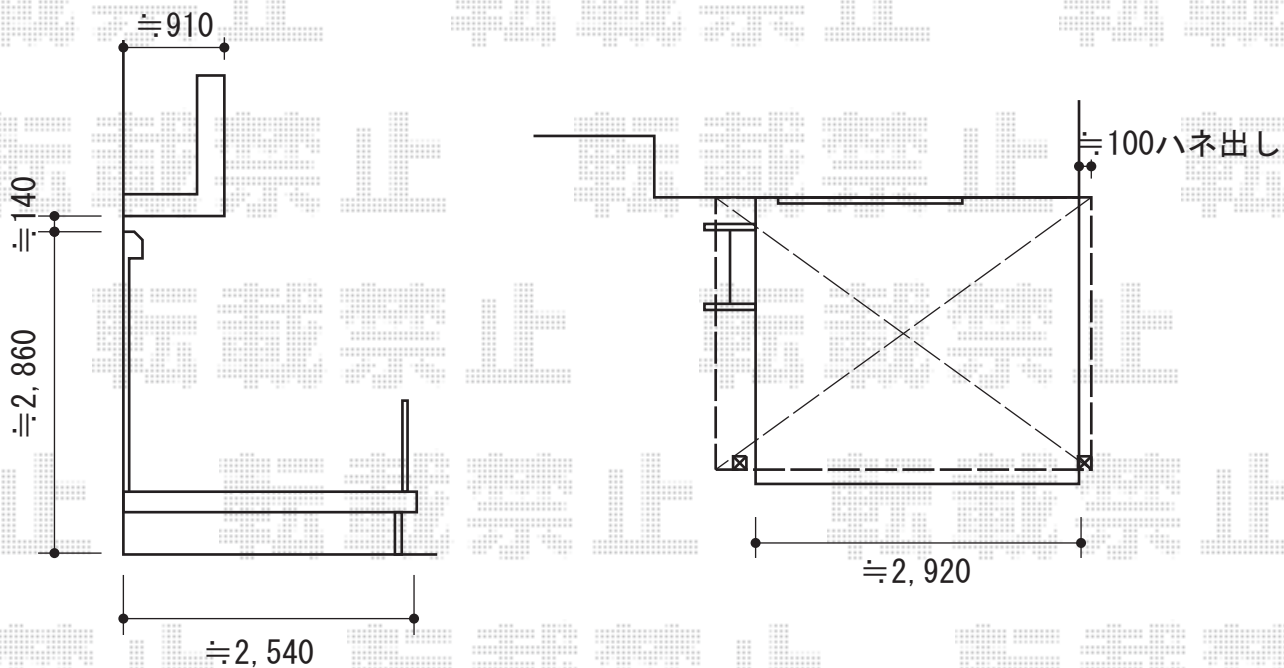

パワーアルファ F型 テラスタイプ 単体 積雪～30cm対応

8尺

トステム パワーアルファ F型 テラスタイプ 単体 積雪～30cm対応
間口=関西間1.5間 (柱芯々3,005mm 屋根幅3,380mm)
出幅=8尺 (2,385mm)
色: シャイングレー
屋根材: ポリカーボネート (クリアマット/すりガラス調)
柱仕様: ロング柱/柱位置固定タイプ (柱2本)
施工方法: 上止め
オプション: 吊り下げ物干し ショート 2本入
追加部材: 柱取付部材