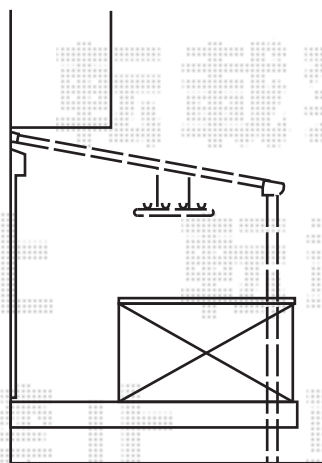

パワーアルファ F型 テラスタイプ 単体 積雪～30cm対応

8尺

トステム パワーアルファ F型 テラスタイプ 単体 積雪～30cm対応
間口=関西間1.5間 (柱芯々3,005mm 屋根幅3,380mm)
出幅=8尺 (2,385mm)
色: シャイングレー
屋根材: ポリカーボネート (クリアマット/すりガラス調)
柱仕様: ロング柱/柱位置固定タイプ (柱2本)
施工方法: 上止め
オプション: 吊り下げ物干し ショート 2本入
追加部材: 柱取付部材

現場状況や作図制限により概略図の内容と多少の違いが生じることがございます。
施工時は、現場優先とさせて頂きたく思いますので、お立会い頂き、
最終のご指示のほど、何卒、宜しくお願い致します。

EX-SHOP
HTTP://WWW.EX-SHOP.NET

担当: 岡本