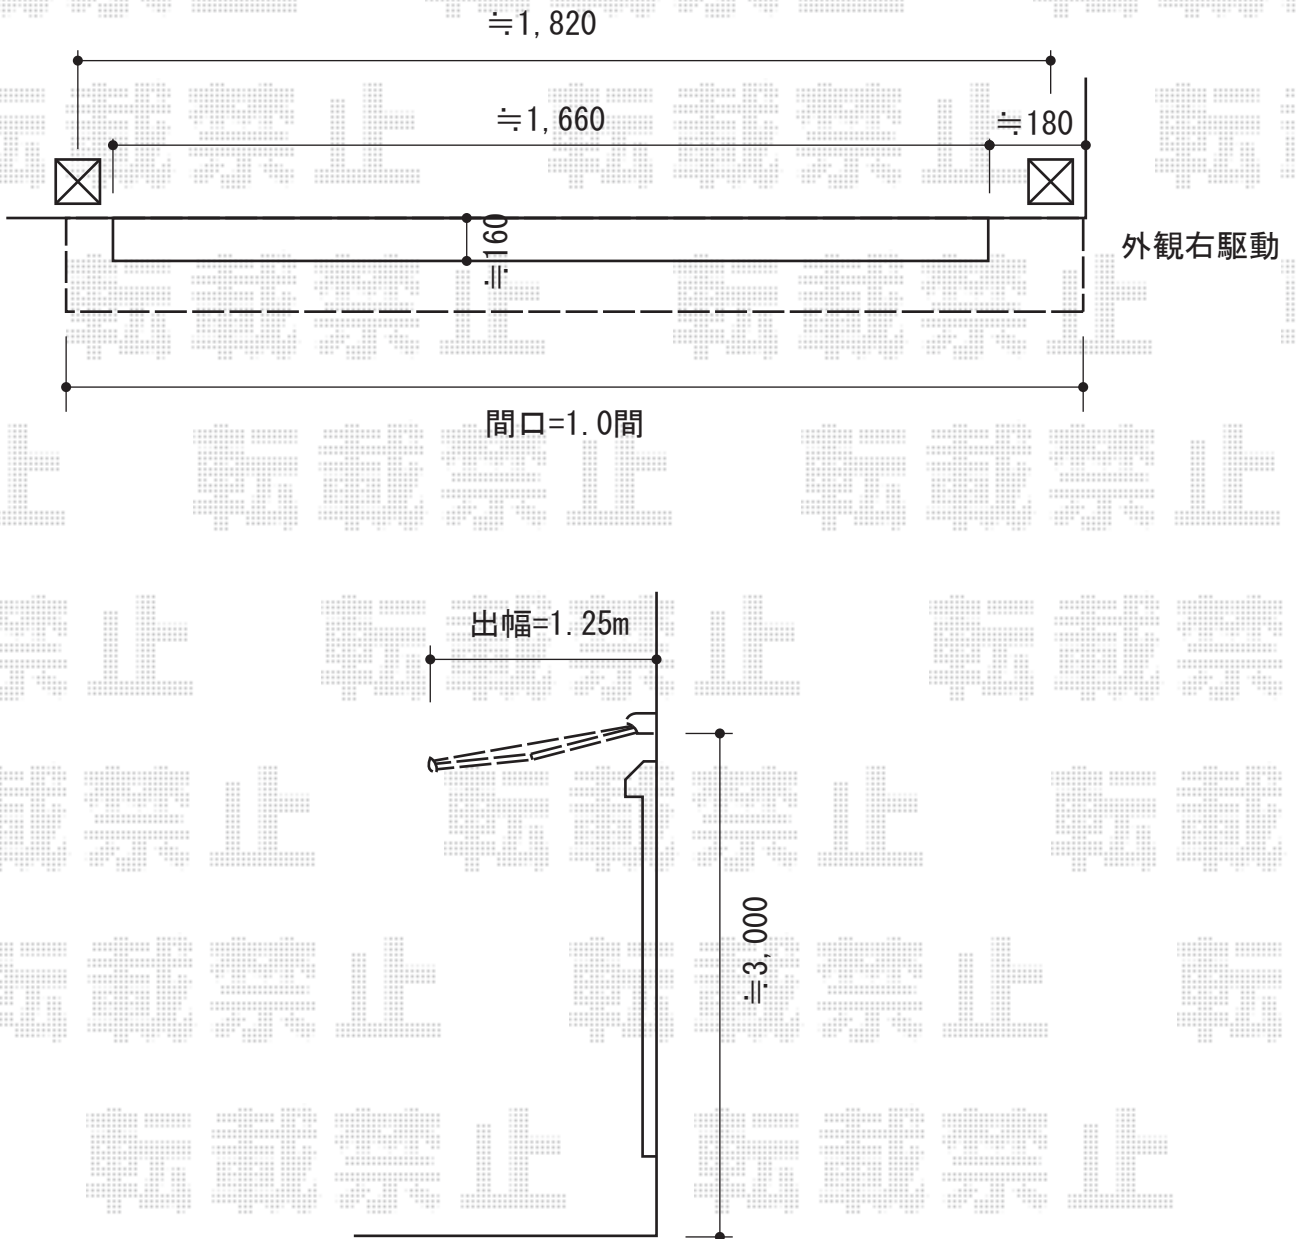

彩鳥S型 ボックスタイプ 手動式

トステム 彩鳥S型 ボックスタイプ 手動式
間口=関東間1.0間 (1,820mm)
出幅=1,250mm
本体色：シャイングレー
キャンバス色：アクリル（ブリティッシュグリーン）
駆動：外観右側駆動
クランクハンドル：1700タイプ

現場状況や作図制限により概略図の内容と多少の違いが生じることがございます。
施工時は、現場優先とさせて頂きたく思いますので、お立会い頂き、
最終のご指示のほど、何卒、宜しくお願い致します。