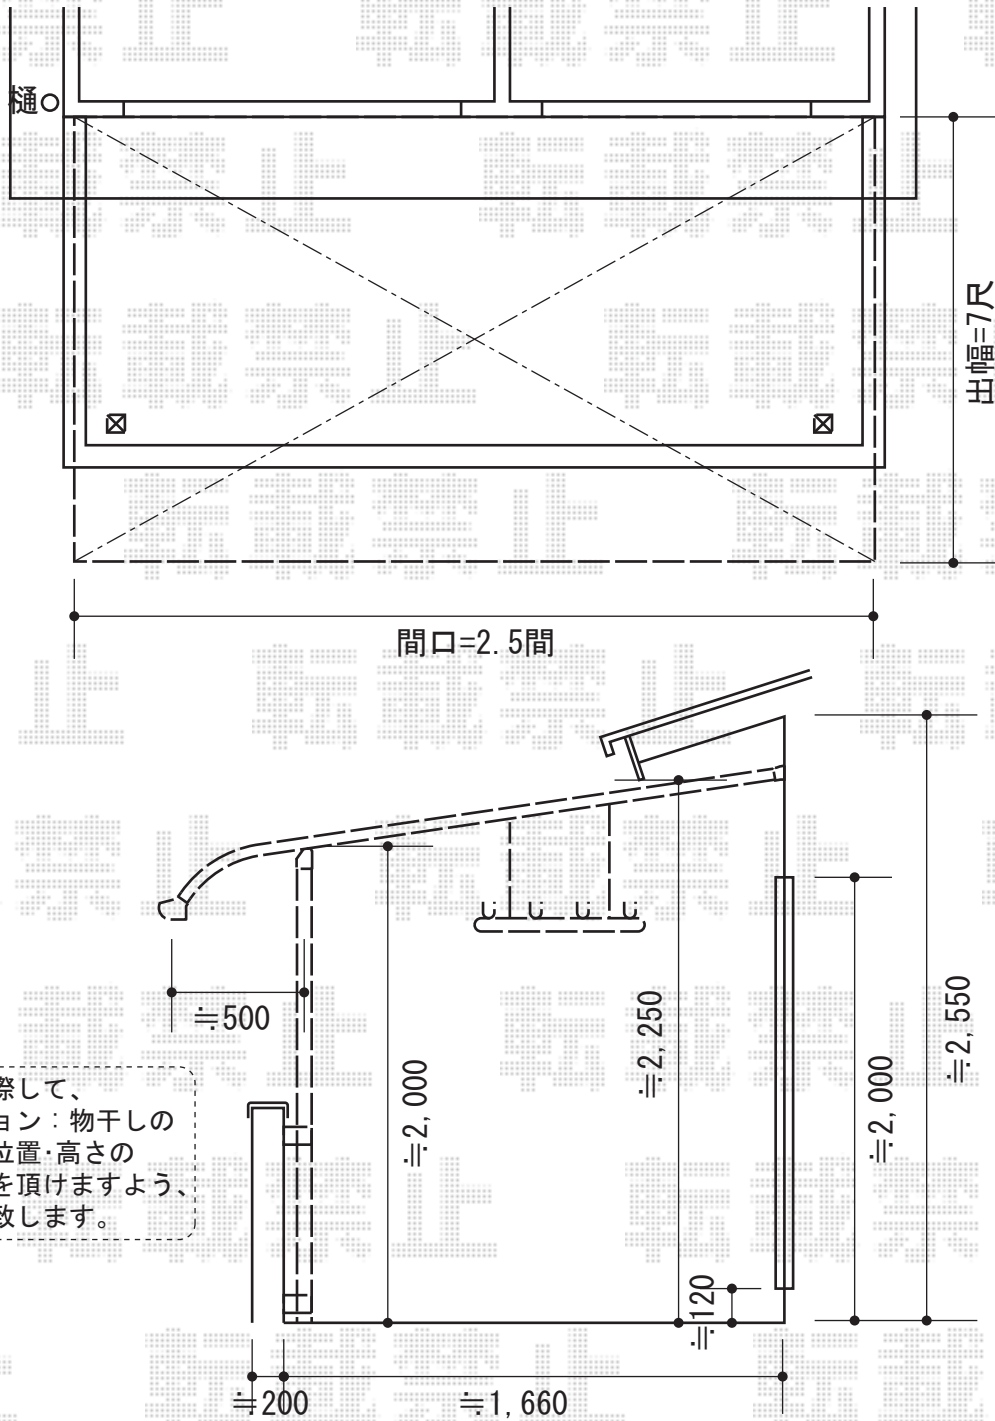

ベクターテラス R型 屋根タイプ 単体 積雪～20cm対応

YKK AP ベクターテラス R型 屋根タイプ 単体 積雪～20cm対応  
 間口=関東間2.5間通し（柱芯々4,268mm 屋根幅4,580mm）  
 出幅=7尺(2,070mm)  
 色：プラチナステン  
 屋根材：熱線遮断ポリカーボネート（アースブルーマット調）  
 柱仕様：柱奥行移動タイプ（柱2本）  
 追加部材：躯体式BC屋根 部品ユニット×2  
 オプション：吊り下げ物干し 標準 2本入