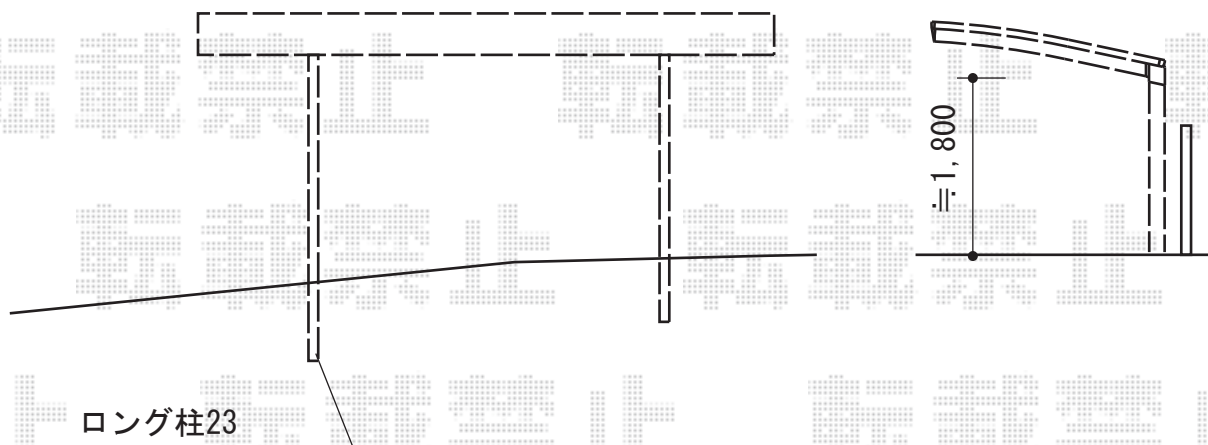

カーブポートシグマIII ミニ 積雪～20cm対応

トステム カーブポートシグマIII ミニ 積雪～20cm対応
幅=2,101mm
奥行=4,980mm
色:ブロンズ
屋根材:ポリカーボネート(ブラウン)
柱仕様:ロング柱23仕様(有効高 約2,300mm)

現場状況や作図制限により概略図の内容と多少の違いが生じることがございます。
施工時は、現場優先とさせて頂きたく思いますので、お立会い頂き、
最終のご指示のほど、何卒、宜しくお願い致します。