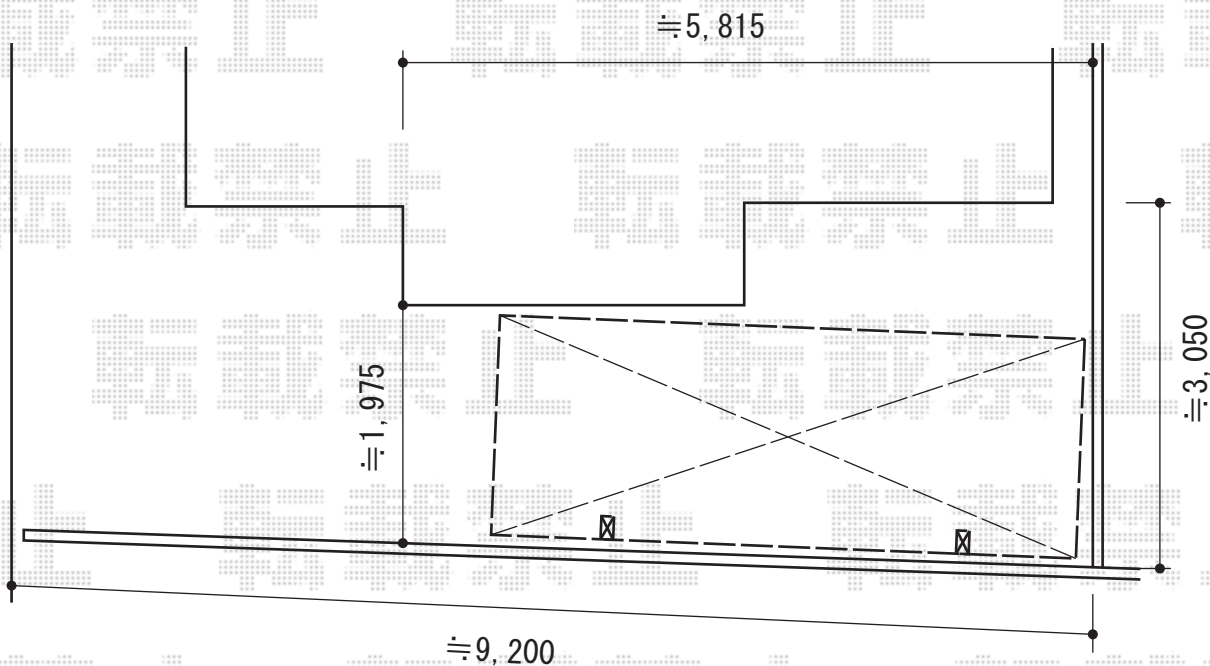

カーブポートシグマIII ミニ 積雪～20cm対応

トステム カーブポートシグマIII ミニ 積雪～20cm対応
幅=2,101mm
奥行=4,980mm
色:ブロンズ
屋根材:ポリカーボネート(ブラウン)
柱仕様:ロング柱23仕様(有効高 約2,300mm)

現場状況や作図制限により概略図の内容と多少の違いが生じることがございます。
施工時は、現場優先とさせて頂きたく思いますので、お立会い頂き、
最終のご指示のほど、何卒、宜しくお願い致します。