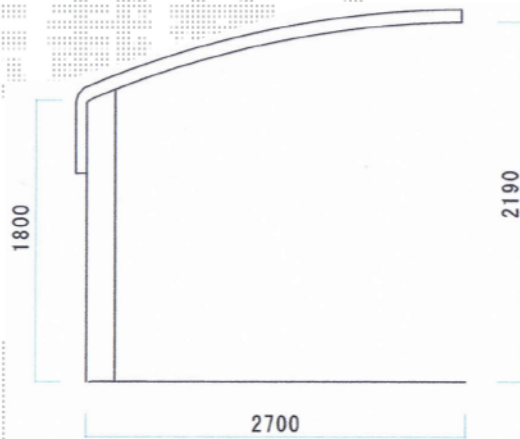

# テールポートシグマIII 1500 積雪～50cm対応

トステム テールポートシグマIII 1500 積雪～50cm対応  
幅=2,700mm  
奥行=4,982mm  
色:ブロンズ  
屋根材:熱線吸収ポリカーボネート(ライトブルーマット調)  
柱仕様:標準柱仕様(有効高 約1,800mm)

現場状況や作図制限により概略図の内容と多少の違いが生じることがございます。  
施工時は、現場優先とさせて頂きたく思いますので、お立会い頂き、  
最終のご指示のほど、何卒、宜しくお願い致します。