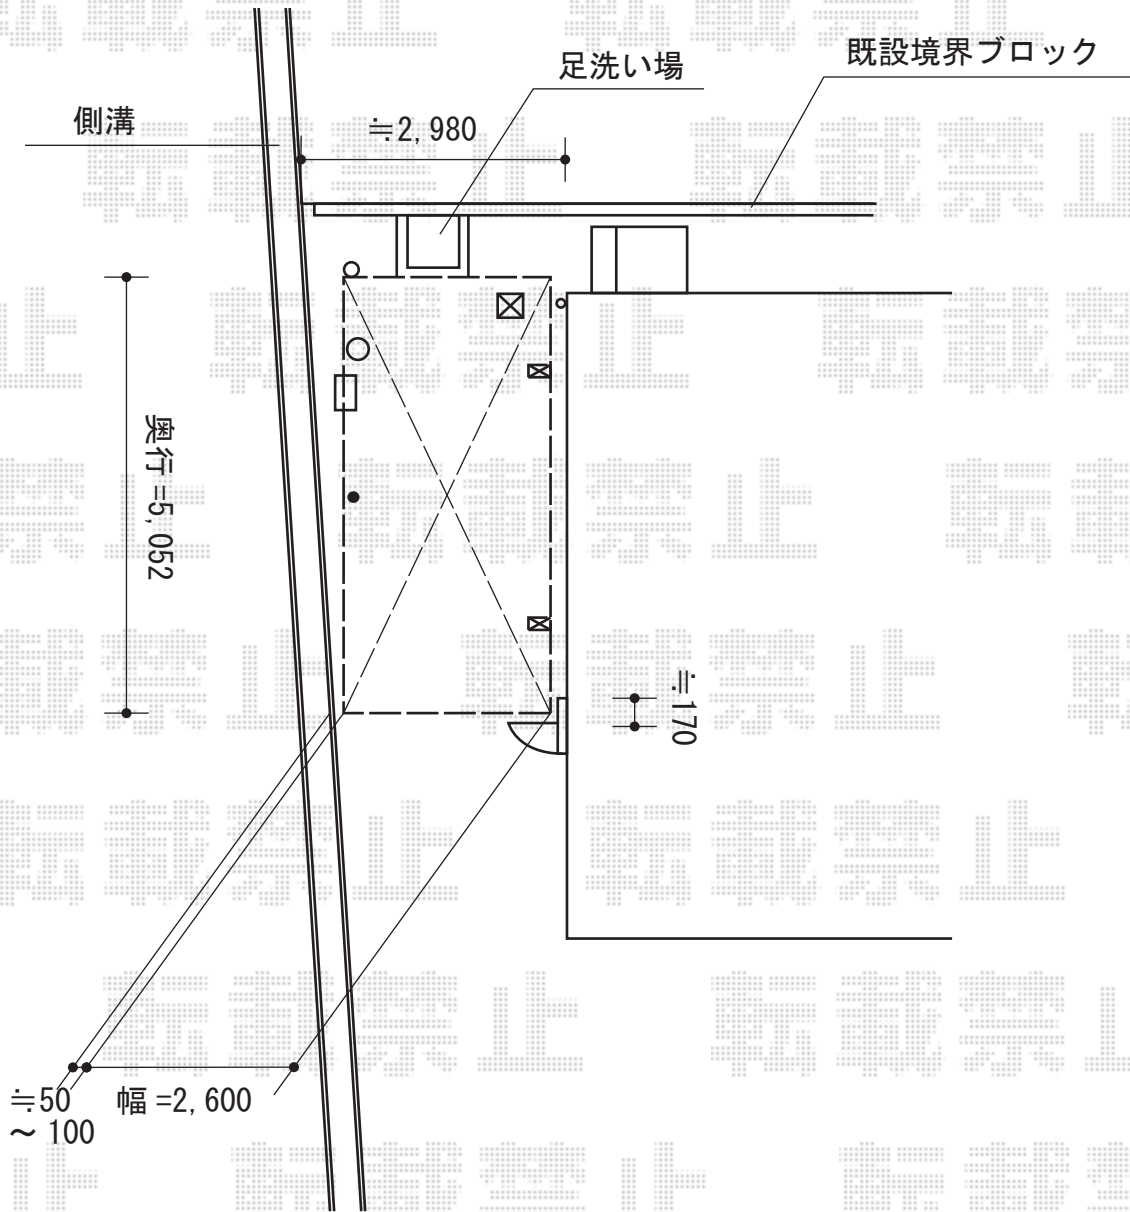

プレシオスポート 積雪～20cm対応

Value Select プレシオスポート 積雪～20cm対応  
幅=2,400mm  
奥行=5,052mm  
色：ノーブルステン  
屋根材：ポリカーボネート（スカイブルー）  
柱仕様：ハイルーフ仕様（有効高 約2,250mm）

現場状況や作図制限により概略図の内容と多少の違いが生じることがございます。  
施工時は、現場優先とさせて頂きたく思いますので、お立会い頂き、  
最終のご指示のほど、何卒、宜しくお願い致します。