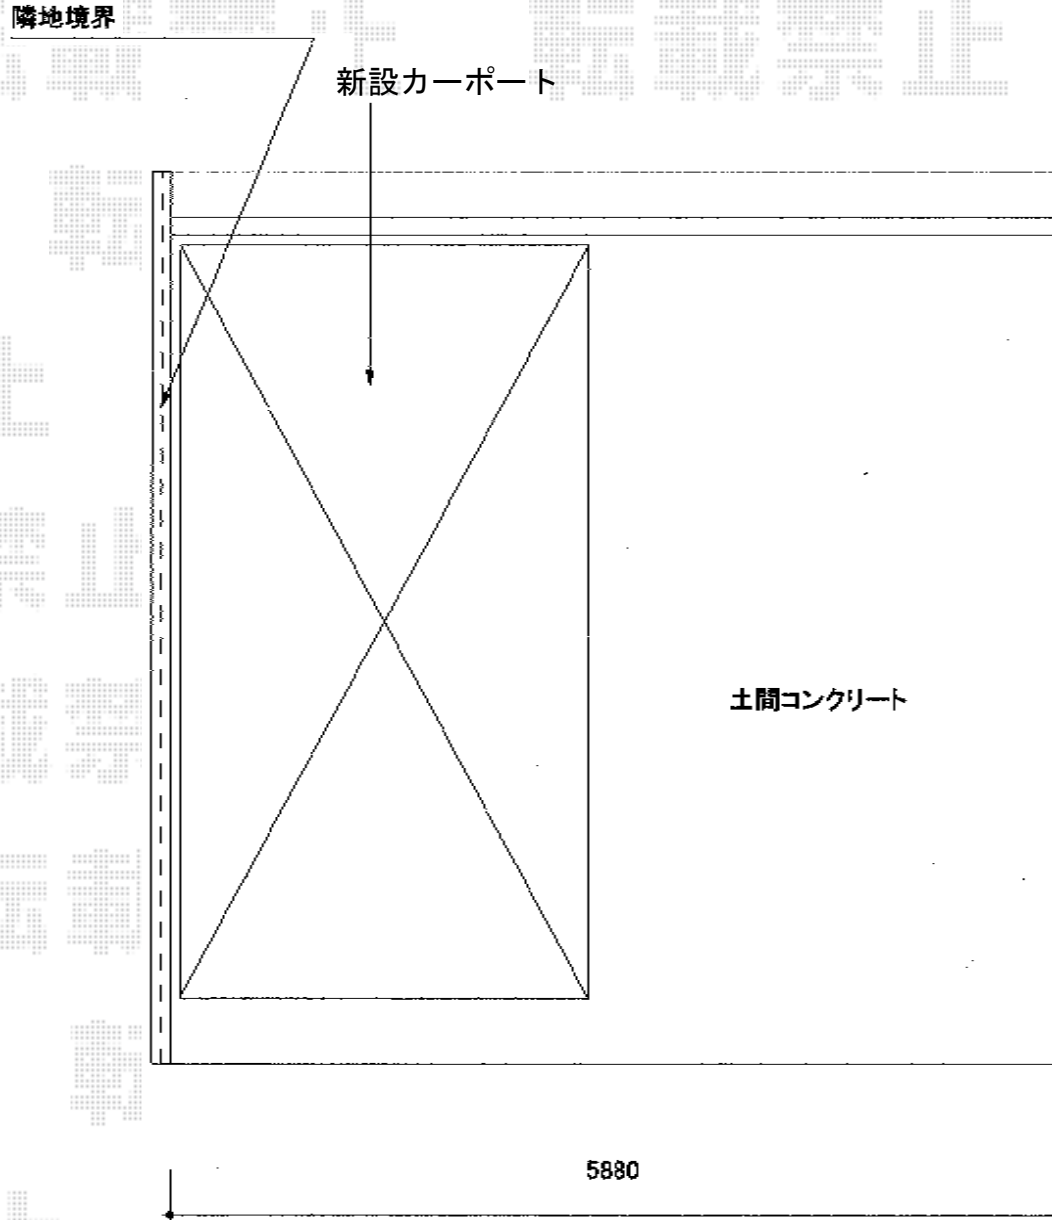

カーブポートシグマIII 積雪～30cm対応

トステム カーブポートシグマIII 積雪～30cm対応
幅=2,701mm
奥行=4,980mm
色：シャイングレー
屋根材：ガリレポリカ（クリアマット/すりガラス調）
柱仕様：ロング柱23仕様（有効高 約2,300mm）
追加部材：着脱式サポート（補助柱）ロング柱23用×2

現場状況や作図制限により概略図の内容と多少の違いが生じることがございます。
施工時は、現場優先とさせて頂きたく思いますので、お立会い頂き、
最終のご指示のほど、何卒、宜しくお願い致します。