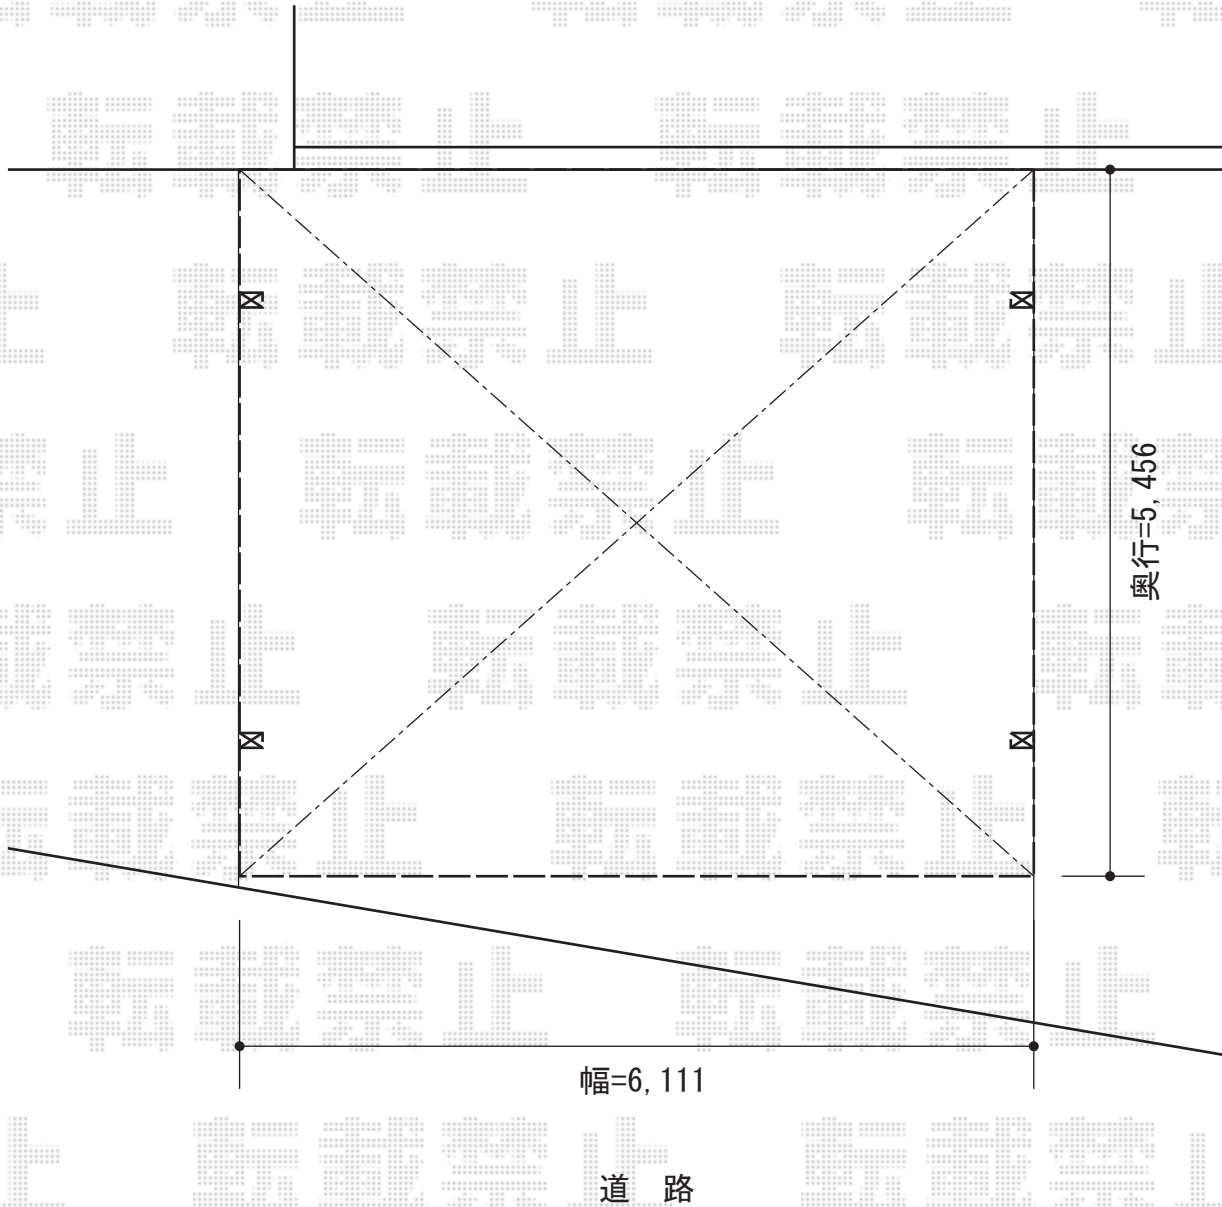

レオンポートneo 2台用 積雪~50cm対応

YKK AP レオンポートneo 2台用積雪~50cm対応
幅=6,111mm
奥行=5,456mm
色：プラチナステン
屋根材：スチール折板(ペフ無)
柱仕様：標準柱仕様(有効高 約2,340mm)

現場状況や作図制限により概略図の内容と多少の違いが生じることがございます。
施工時は、現場優先とさせて頂きたく思いますので、お立会い頂き、
最終のご指示のほど、何卒、宜しくお願い致します。