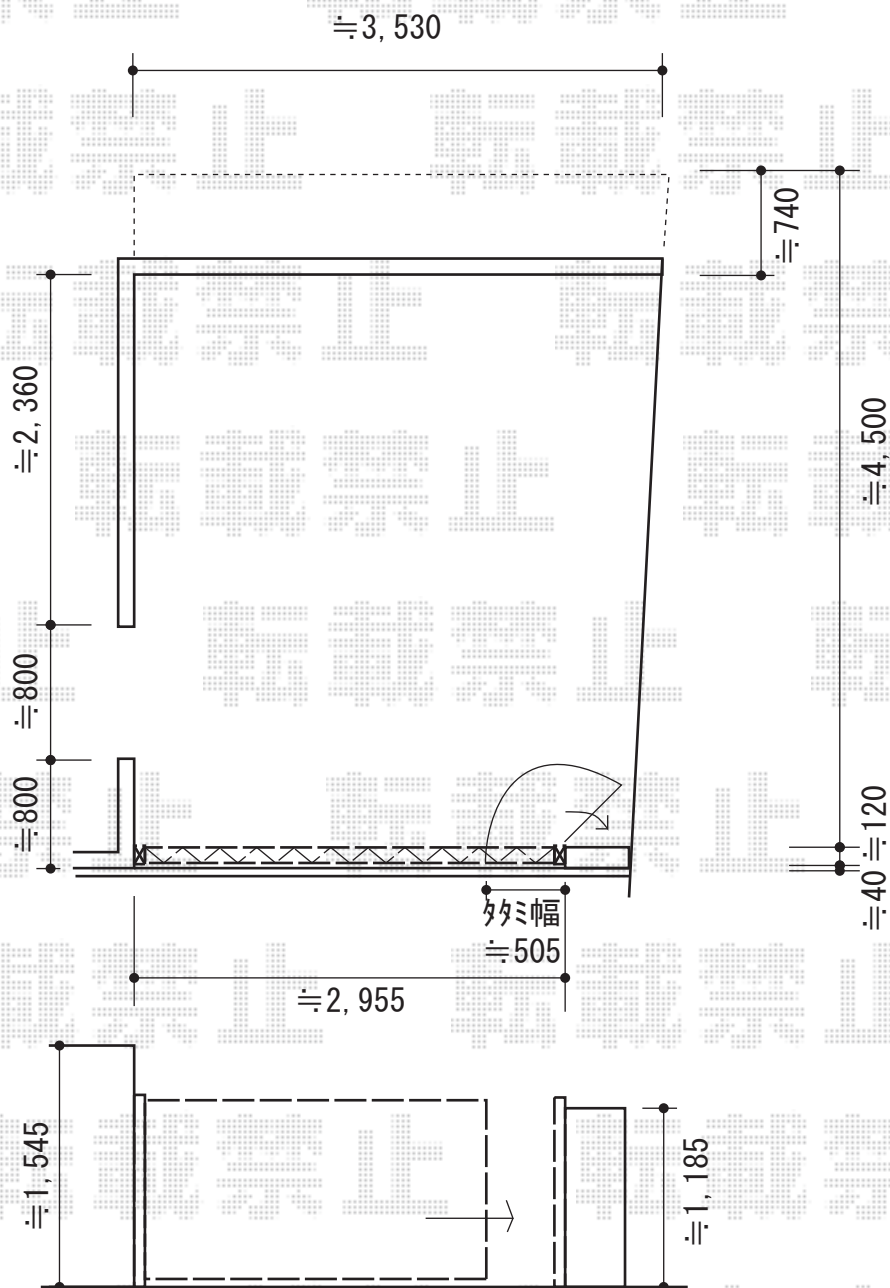

アルシャインII PG型R Aタイプ ノンレール 片開き

TOEX アルシャインII PG型R Aタイプ ノンレール 片開き
 開口幅=2,892mm
 全幅=3,008mm
 たたみ幅=505mm
 高さ=1,250mm
 色：アイボリーホワイト
 キャスター数：2
 落棒数：2

現場状況や作図制限により概略図の内容と多少の違いが生じることがございます。
 施工時は、現場優先とさせて頂きたく思いますので、お立会い頂き、
 最終のご指示のほど、何卒、宜しくお願い致します。