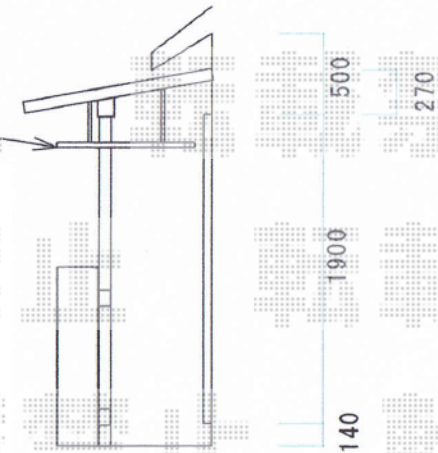

パワーアルファ F型 屋根タイプ 単体 積雪～30cm対応

物干し3カ所に設置

トステム パワーアルファ F型 屋根タイプ 単体 積雪～30cm対応
間口=関東間2.5間通し (柱芯々4,605mm 屋根幅5,360mm)
出幅=4尺 (1,185mm)
色: シャイングレー
屋根材: ポリカーボネート (クリアマット/すりガラス調)
柱仕様: 柱奥行移動タイプ (柱2本)
施工方法: 下止め仕様

トステム 吊り下げ物干し 標準 ワイド 3本入
色: シャイングレー