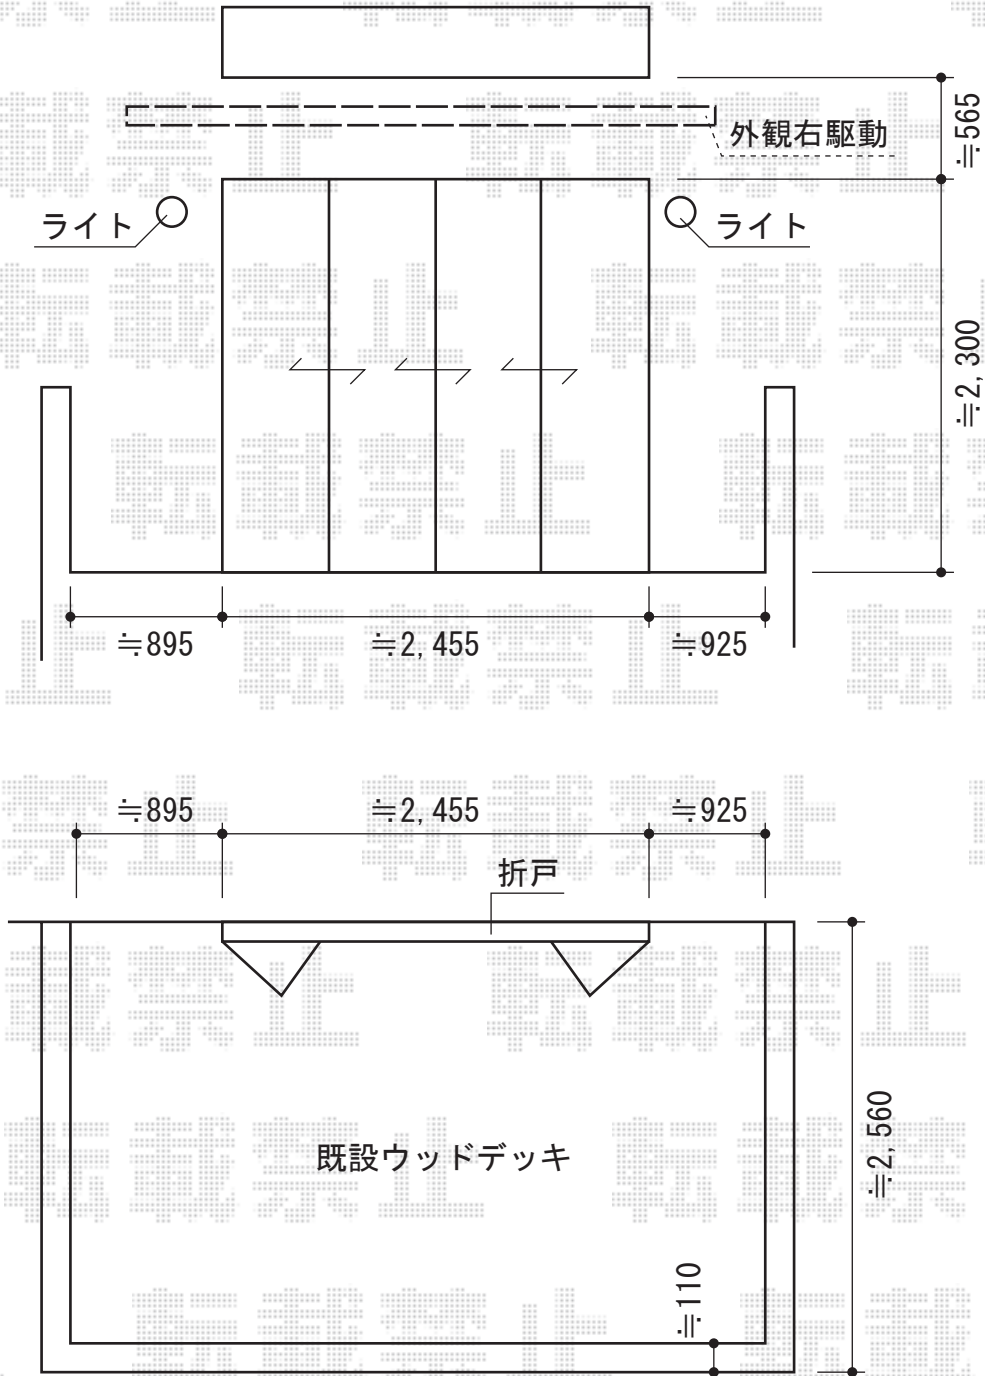

彩鳥CR型 ボックスタイプ 手動式

トステム 彩鳥CR型 ボックスタイプ 手動式
 間口=関東間2.0間 (3,640mm)
 出幅= (2,000mm)
 本体色：シャイングレー
 キャンバス色：ポリエステル/カフェブラウン
 駆動：手動式/外観右
 クランクハンドル：1700

現場状況や作図制限により概略図の内容と多少の違いが生じることがございます。
 施工時は、現場優先とさせて頂きたく思いますので、お立会い頂き、
 最終のご指示のほど、何卒、宜しくお願い致します。