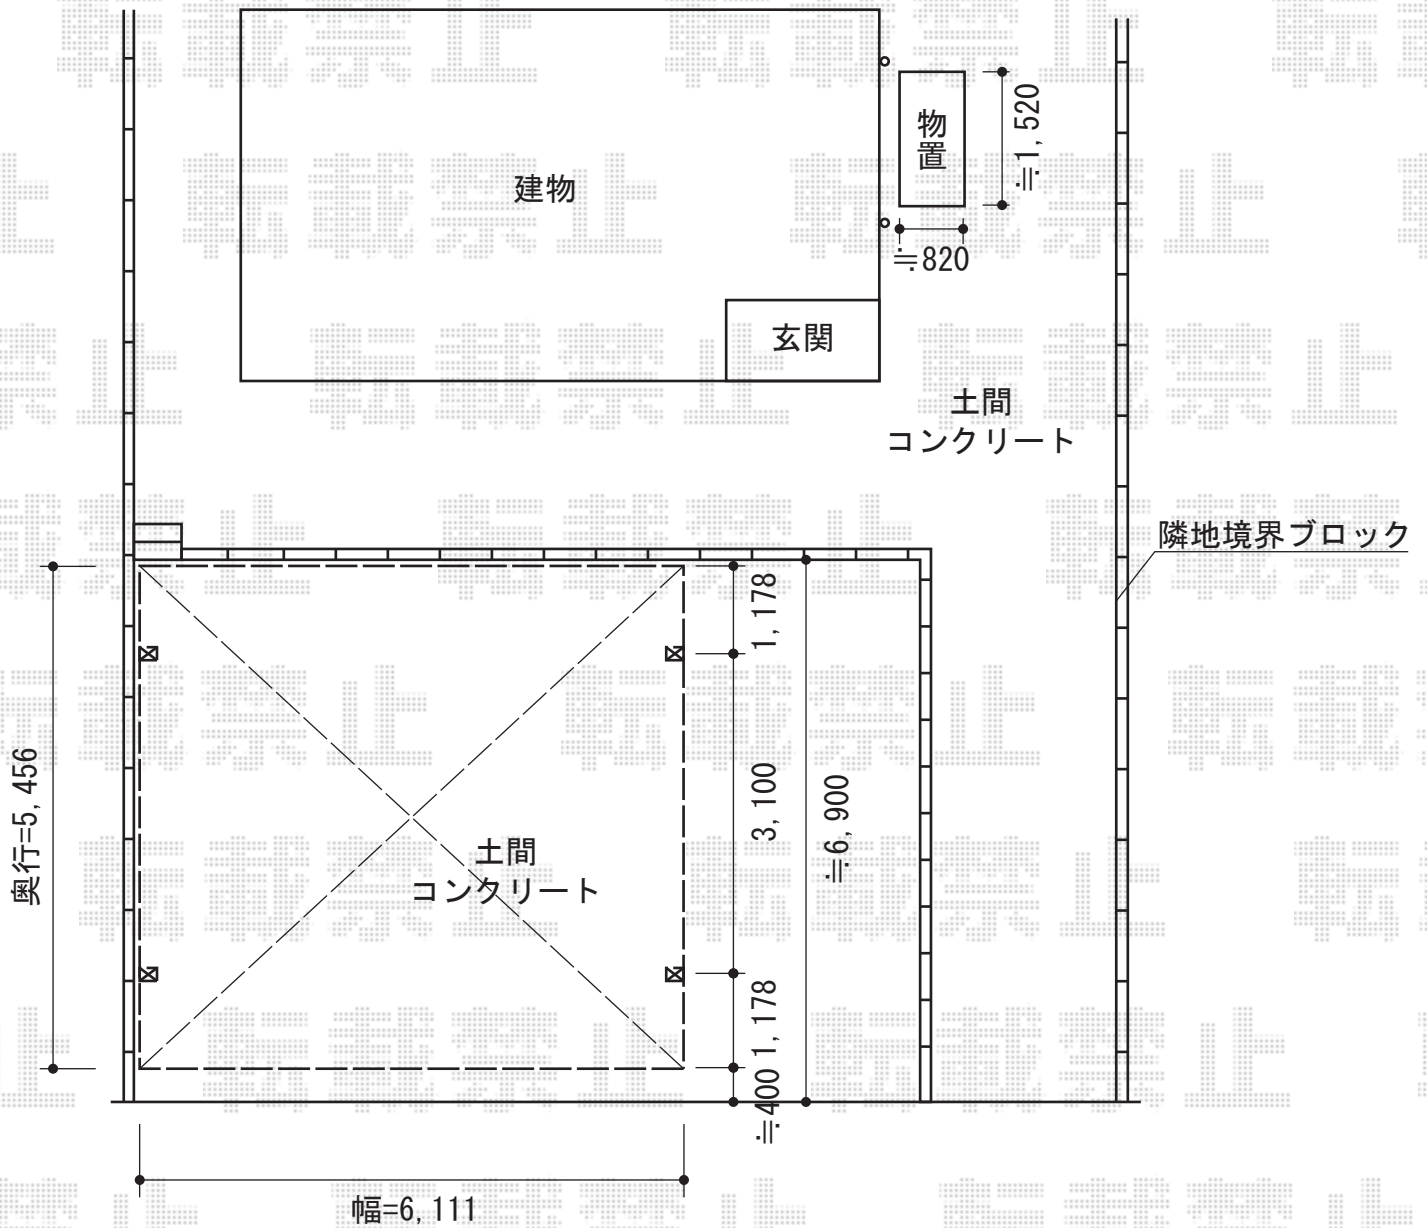

レオンポートneo 2台用 積雪~50cm対応

YKK AP レオンポートneo 2台用積雪~50cm対応
幅=6,111mm
奥行=5,456mm
色：プラチナステン
屋根材：スチール折板(ペフ無)
柱仕様：標準柱仕様(有効高 約2,340mm)

ヨド物置 エルモ 一般型
間口=1,520mm
奥行=820mm
高さ=2,122mm
色：墨(スミ)
屋根タイプ：標準型
耐荷重タイプ：一般型

現場状況や作図制限により概略図の内容と多少の違いが生じることがございます。
施工時は、現場優先とさせて頂きたく思いますので、お立会い頂き、
最終のご指示のほど、何卒、宜しくお願い致します。