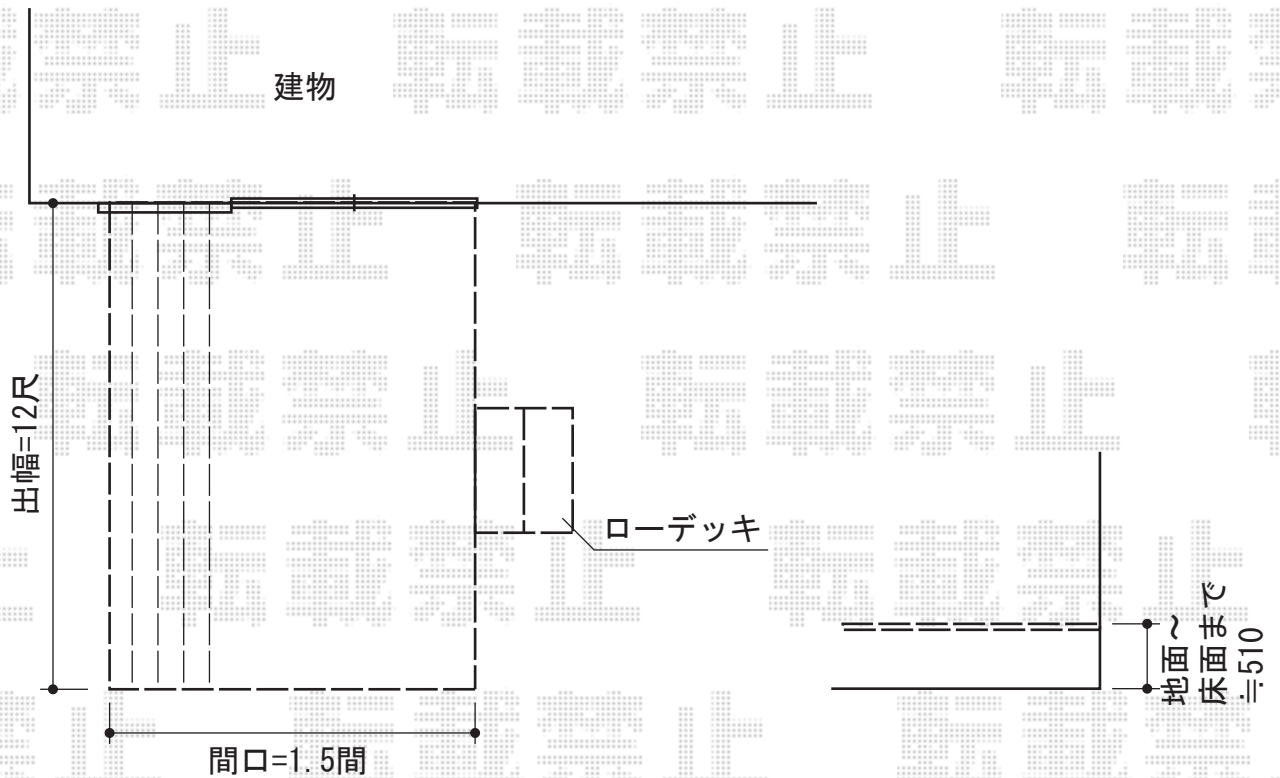

### トステム リコステージII

間口=1.5間 (2,720mm)

出幅=12尺 (3,613mm)

色：ソフトブラウン

床板：縦張り

幕板：幕板B (薄タイプ)

束柱：束柱B (282~432mm)

追加部材：ローデッキ部材一式 (一か所)