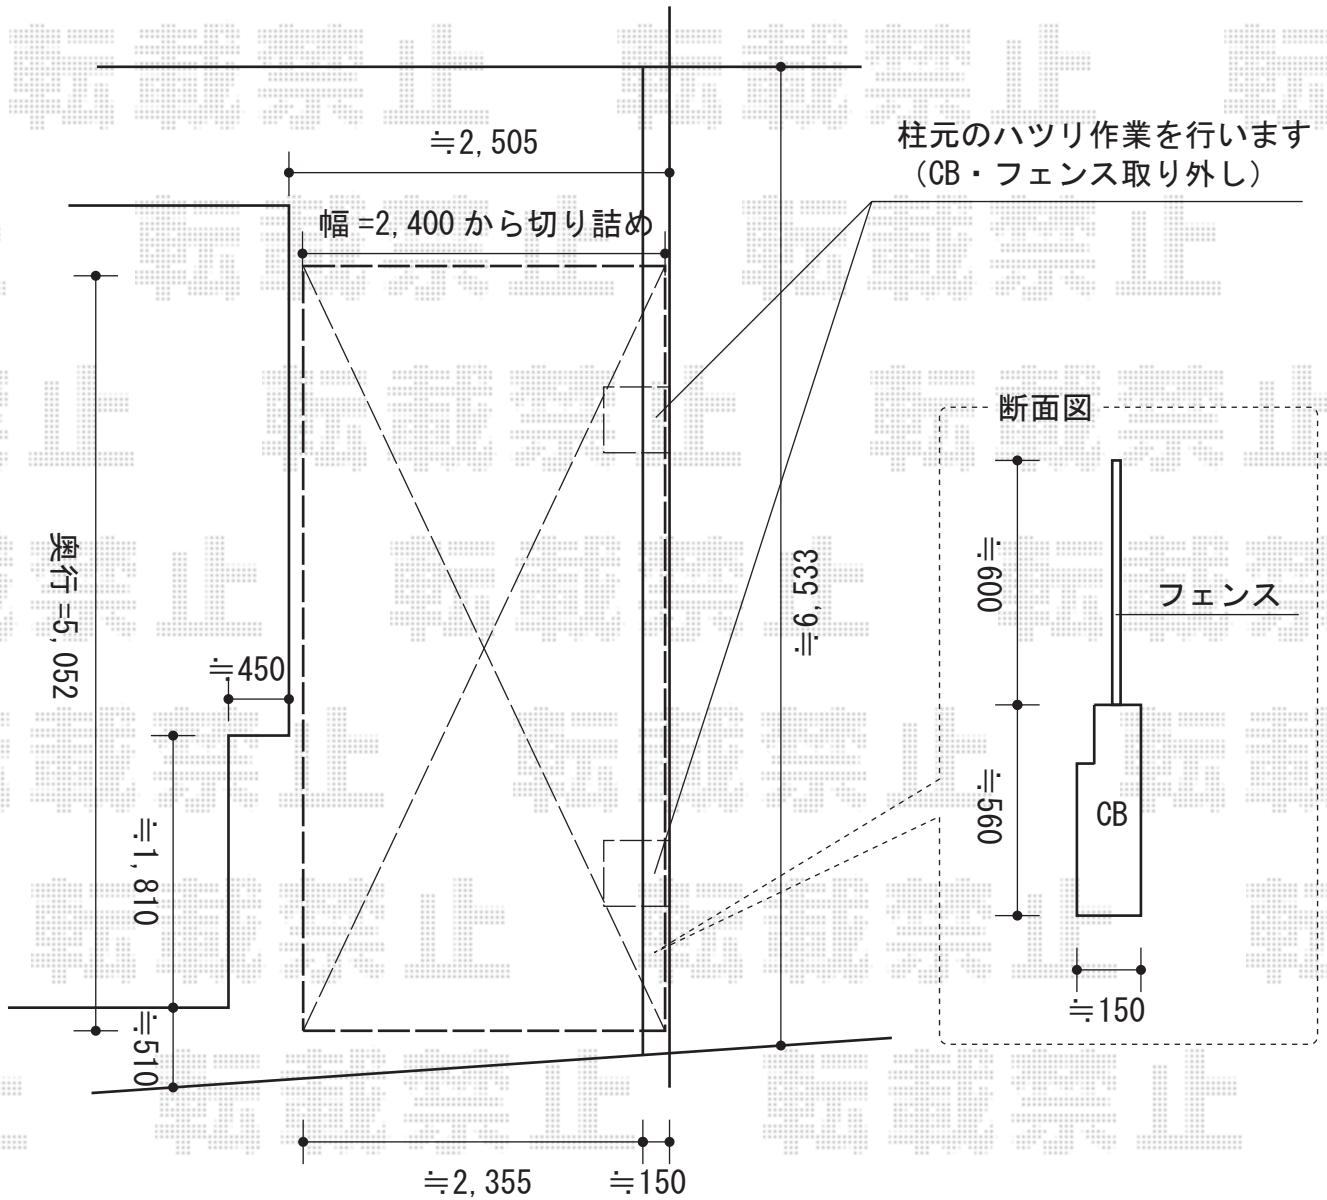

プレシオスポート 積雪～20cm対応

Value Select プレシオスポート 積雪～20cm対応
幅=2,400mm
奥行=5,052mm
色：ノーブルステン
屋根材：ポリカーボネート（スカイブルー）
柱仕様：ハイルフ仕様（有効高 約2,250mm）

現場状況や作図制限により概略図の内容と多少の違いが生じることがございます。
施工時は、現場優先とさせて頂きたく思いますので、お立会い頂き、
最終のご指示のほど、何卒、宜しくお願い致します。