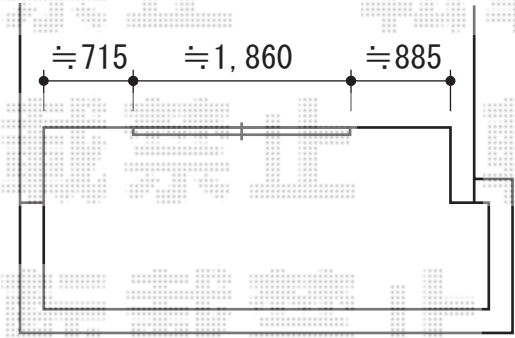

彩鳥C型 ボックスタイプ 手動式

トステム 彩鳥C型 ボックスタイプ 手動式

間口=関東間1.5間 (2,730mm)

出幅=2,000mm

本体色：ホワイト

キャンバス色：ポリエステル (ストライプキャメルベージュ)

駆動：外観右側駆動

クランクハンドル：1500タイプ