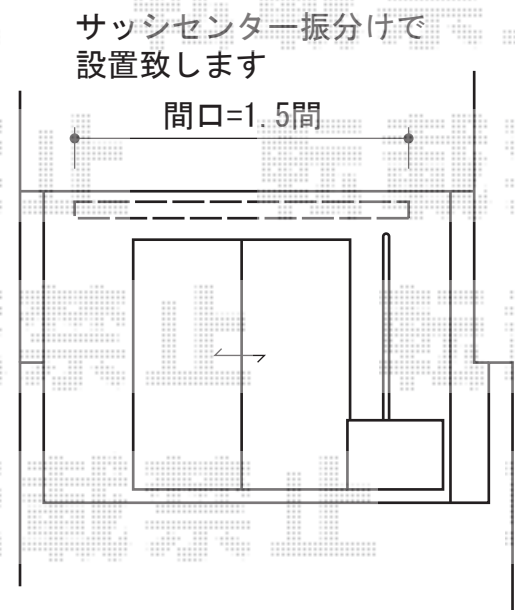

彩鳥C型 ボックスタイプ 手動式

トステム 彩鳥C型 ボックスタイプ 手動式

間口=関東間1.5間 (2,730mm)

出幅=2,000mm

本体色：ホワイト

キャンバス色：ポリエステル (ストライプキャメルベージュ)

駆動：外観右側駆動

クランクハンドル：1500タイプ

フリル：【特注】波型

追加部材：ベースプレート一式

現場状況や作図制限により概略図の内容と多少の違いが生じることがございます。
施工時は、現場優先とさせて頂きたく思いますので、お立会い頂き、
最終のご指示のほど、何卒、宜しくお願い致します。

EX-SHOP
HTTP://WWW.EX-SHOP.NET

担当：八浦