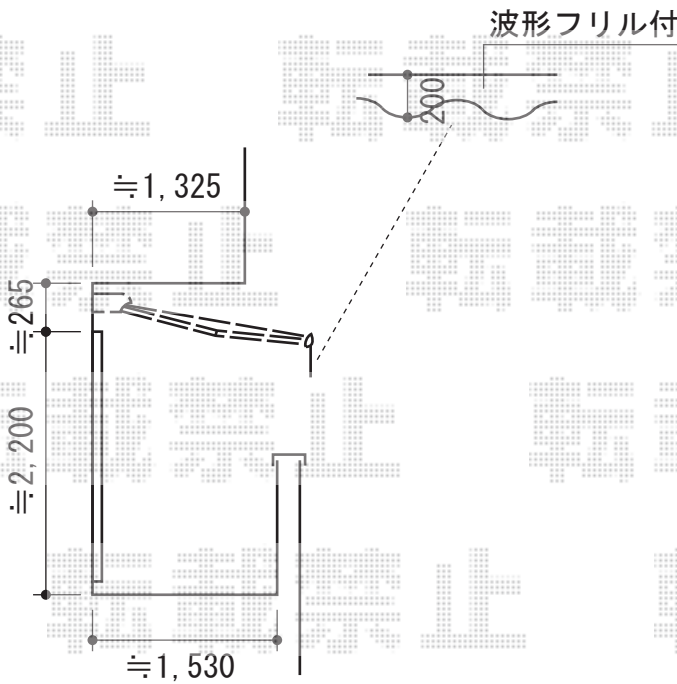

彩鳥C型 ボックスタイプ 手動式

トステム 彩鳥C型 ボックスタイプ 手動式

間口=関東間1.5間 (2,730mm)

出幅=2,000mm

本体色：ホワイト

キャンバス色：ポリエステル (ストライプキャメルベージュ)

駆動：外観右側駆動

クランクハンドル：1500タイプ

フリル：【特注】波型

追加部材：ベースプレート一式

現場状況や作図制限により概略図の内容と多少の違いが生じることがございます。
施工時は、現場優先とさせて頂きたく思いますので、お立会い頂き、
最終のご指示のほど、何卒、宜しくお願い致します。

EX-SHOP
HTTP://WWW.EX-SHOP.NET

担当：八浦