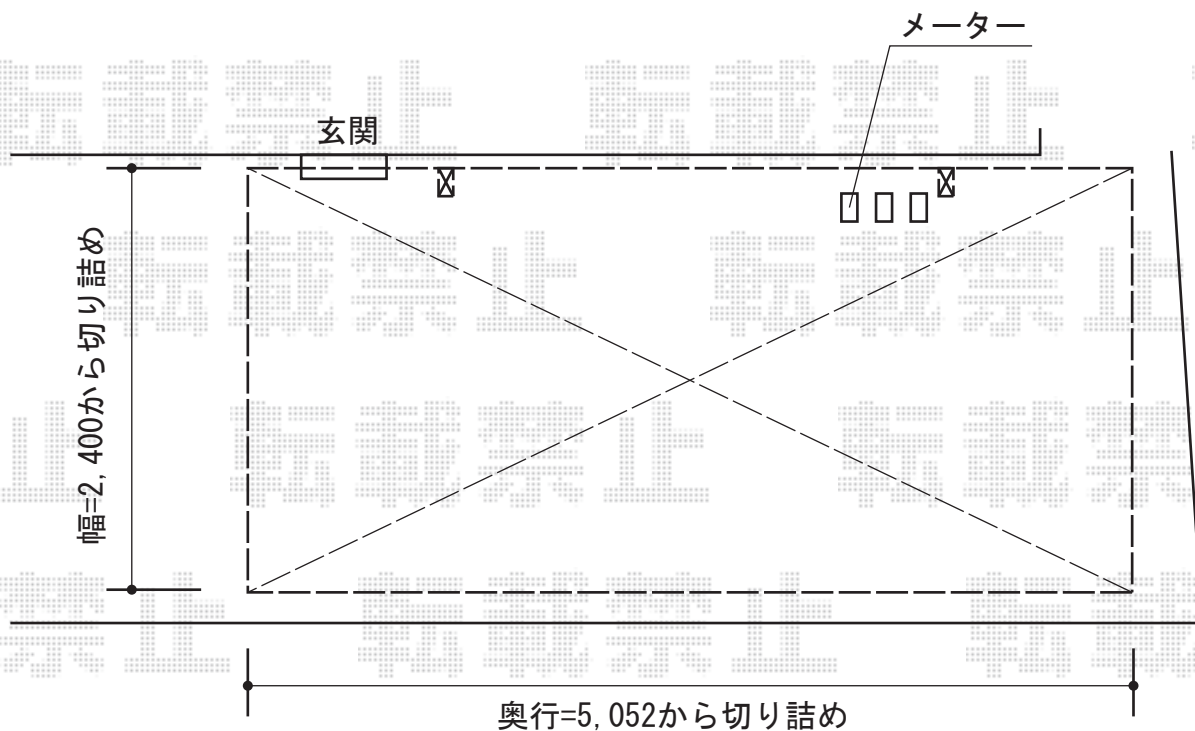

プレシオSPORT 積雪～20cm対応

Value Select プレシオSPORT 積雪～20cm対応
幅=2,400mm
奥行=5,052mm
色:グレースブラウン
屋根材:ポリカーボネート(スカイブルー)
柱仕様:ハイルーフ仕様(有効高 約2,250mm)

現場状況や作図制限により概略図の内容と多少の違いが生じることがございます。
施工時は、現場優先とさせて頂きたく思いますので、お立会い頂き、
最終のご指示のほど、何卒、宜しくお願い致します。