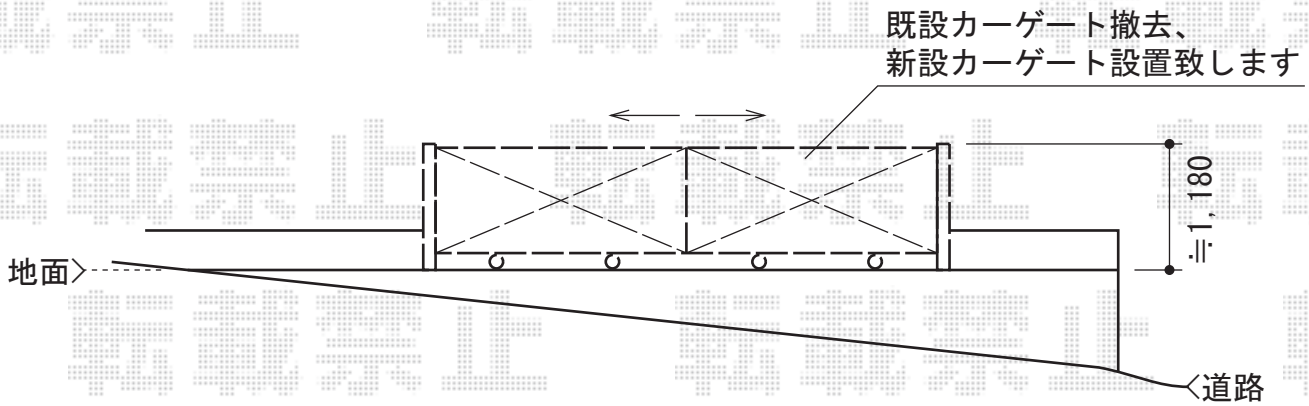

トリップゲート PA型 ノンレール 両開き

Value Select トリップゲート PA型 ノンレール 両開き
開口幅=5,247mm
全幅=5,347mm
たたみ幅=299mm×2
高さ=1,182mm
色：ダークブロンズ
キャスター数：4
落棒数：2

現場状況や作図制限により概略図の内容と多少の違いが生じることがございます。
施工時は、現場優先とさせて頂きたく思いますので、お立会い頂き、
最終のご指示のほど、何卒、宜しくお願い致します。