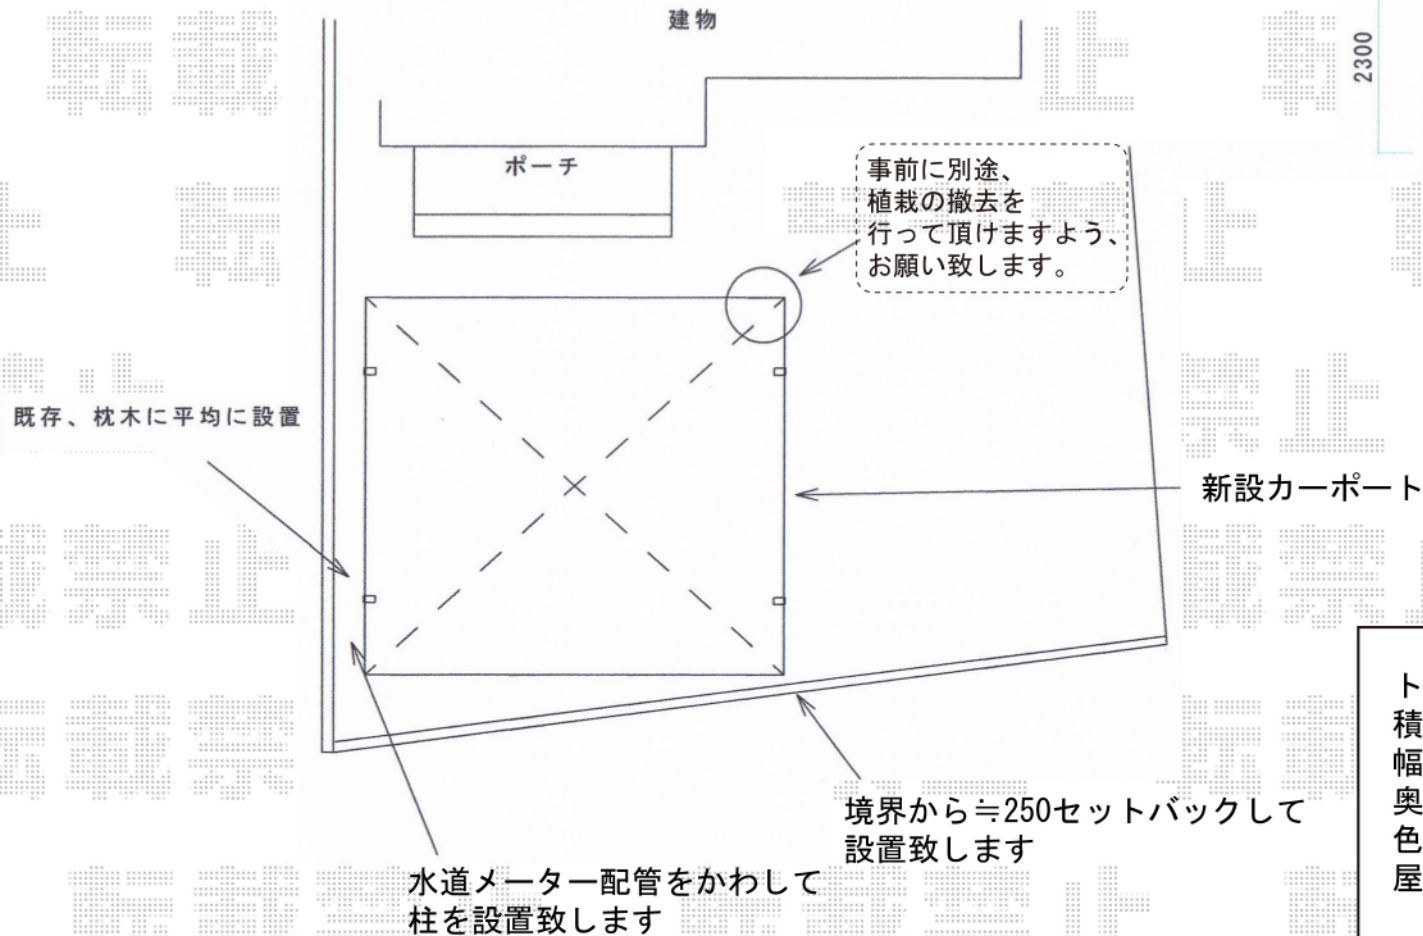

## エックススーフ ワイド 積雪～30cm対応

トステム エックススーフ ワイド  
積雪～30cm対応  
幅=5,532mm  
奥行=4,971mm  
色：シャイングレー  
屋根材：熱線吸収アクアポリカーボネート  
(ライトブルー)  
柱仕様：ロング柱24仕様 (有効高 約2,400mm)

現場状況や作図制限により概略図の内容と多少の違いが生じることがございます。  
施工時は、現場優先とさせて頂きたく思いますので、お立会い頂き、  
最終のご指示のほど、何卒、宜しくお願い致します。