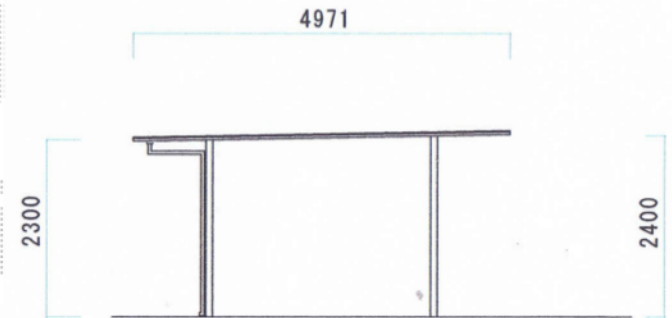

## エックススーフ ワイド 積雪～30cm対応

トステム エックススーフ ワイド  
積雪～30cm対応  
幅=5,532mm  
奥行=4,971mm  
色：シャイングレー  
屋根材：熱線吸収アクアポリカーボネート  
(ライトブルー)  
柱仕様：ロング柱24仕様 (有効高 約2,400mm)

現場状況や作図制限により概略図の内容と多少の違いが生じることがございます。  
施工時は、現場優先とさせて頂きたく思いますので、お立会い頂き、  
最終のご指示のほど、何卒、宜しくお願い致します。