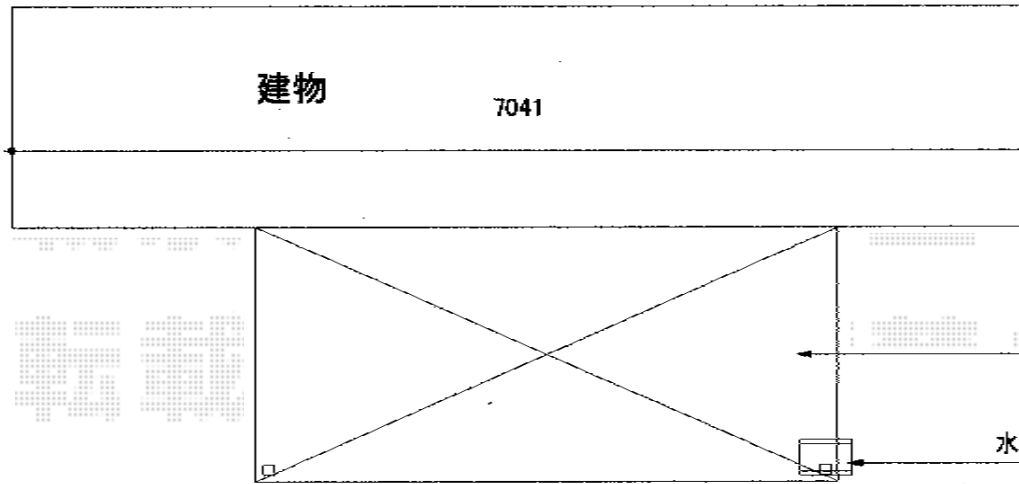

# ヴェクターテラス R型 テラスタイプ 単体 積雪～20cm対応

YKK AP ヴェクターテラス R型  
テラスタイプ 単体 積雪～20cm対応  
間口=メーターモジュール2.0間  
(柱芯々3,845mm 屋根幅4,030mm)  
出幅=6尺  
(1,770mm)  
色：ブラウン  
屋根材：熱線遮断ポリカーボネート  
(アースブルーマット調)  
柱仕様：柱位置固定タイプ(柱2本) ロング柱  
施工方法：上止め