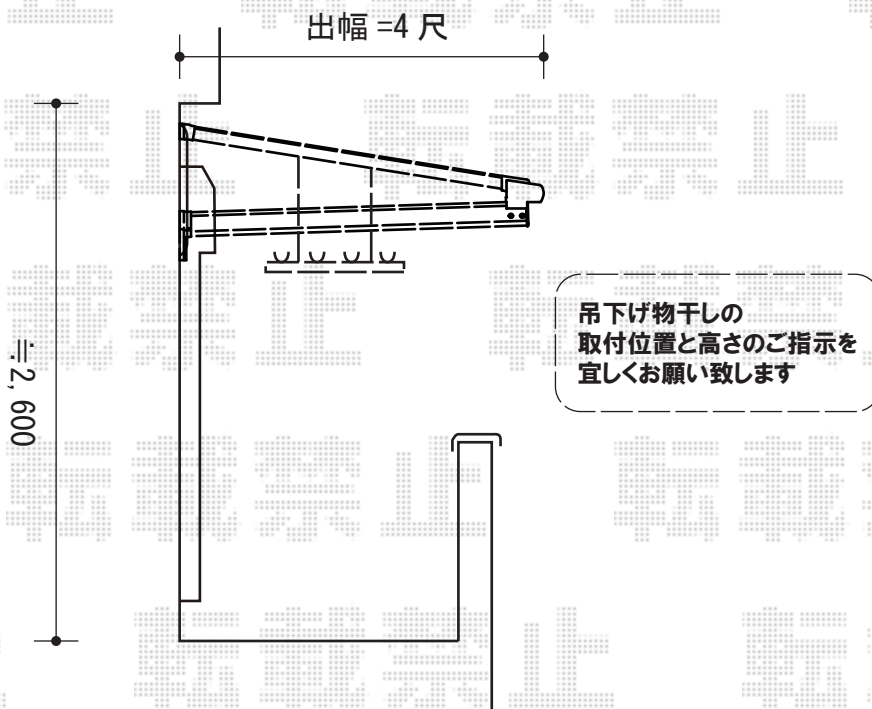

ベクターテラス F型 屋根持ち出しタイプ 単体 積雪～20cm対応

YKK AP ベクターテラス F型 屋根タイプ 単体 積雪～20cm対応
間口=関東間2.5間通し (屋根幅4,625mm)

出幅=4尺 (1,170mm)

色：プラチナステン

屋根材：ポリカーボネート (トーマイマット)

柱仕様：柱奥行移動タイプ (柱2本)

オプション：吊り下げ物干し 3点吊り

現場状況や作図制限により概略図の内容と多少の違いが生じることがございます。
施工時は、現場優先とさせて頂きたく思いますので、お立会い頂き、
最終のご指示のほど、何卒、宜しくお願い致します。