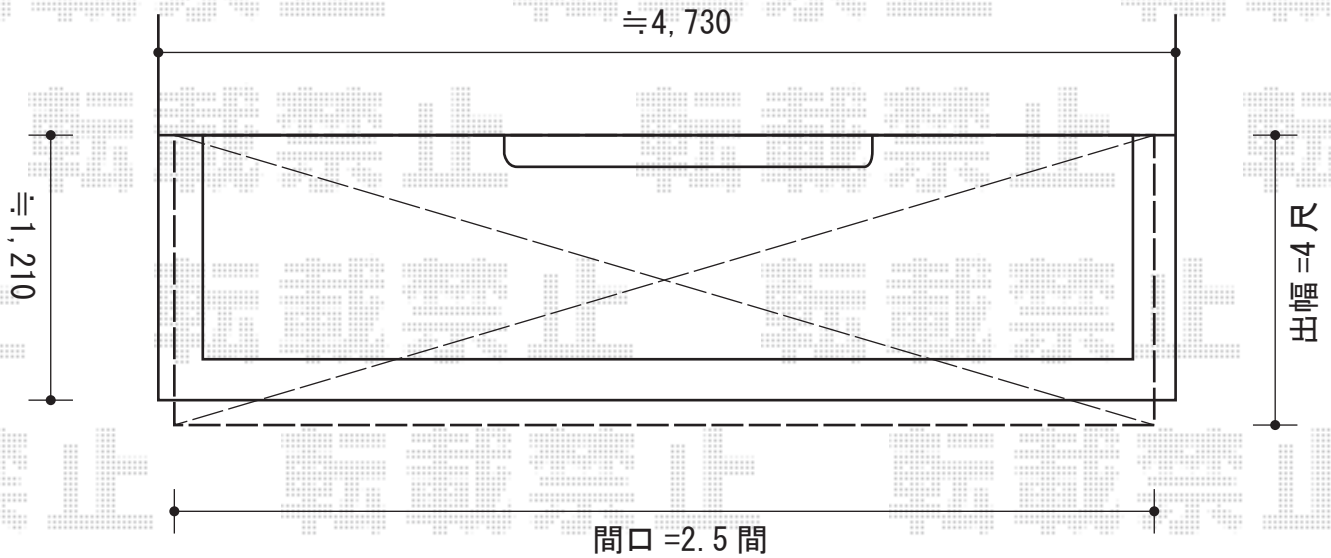

ベクターテラス F型 屋根持ち出しタイプ 単体 積雪～20cm対応

YKK AP ベクターテラス F型 屋根タイプ 単体 積雪～20cm対応
間口=関東間2.5間通し (屋根幅4,625mm)

出幅=4尺 (1,170mm)

色：プラチナステン

屋根材：ポリカーボネート (トーマイマット)

柱仕様：柱奥行移動タイプ (柱2本)

オプション：吊り下げ物干し 3点吊り

現場状況や作図制限により概略図の内容と多少の違いが生じることがございます。
施工時は、現場優先とさせて頂きたく思いますので、お立会い頂き、
最終のご指示のほど、何卒、宜しくお願い致します。