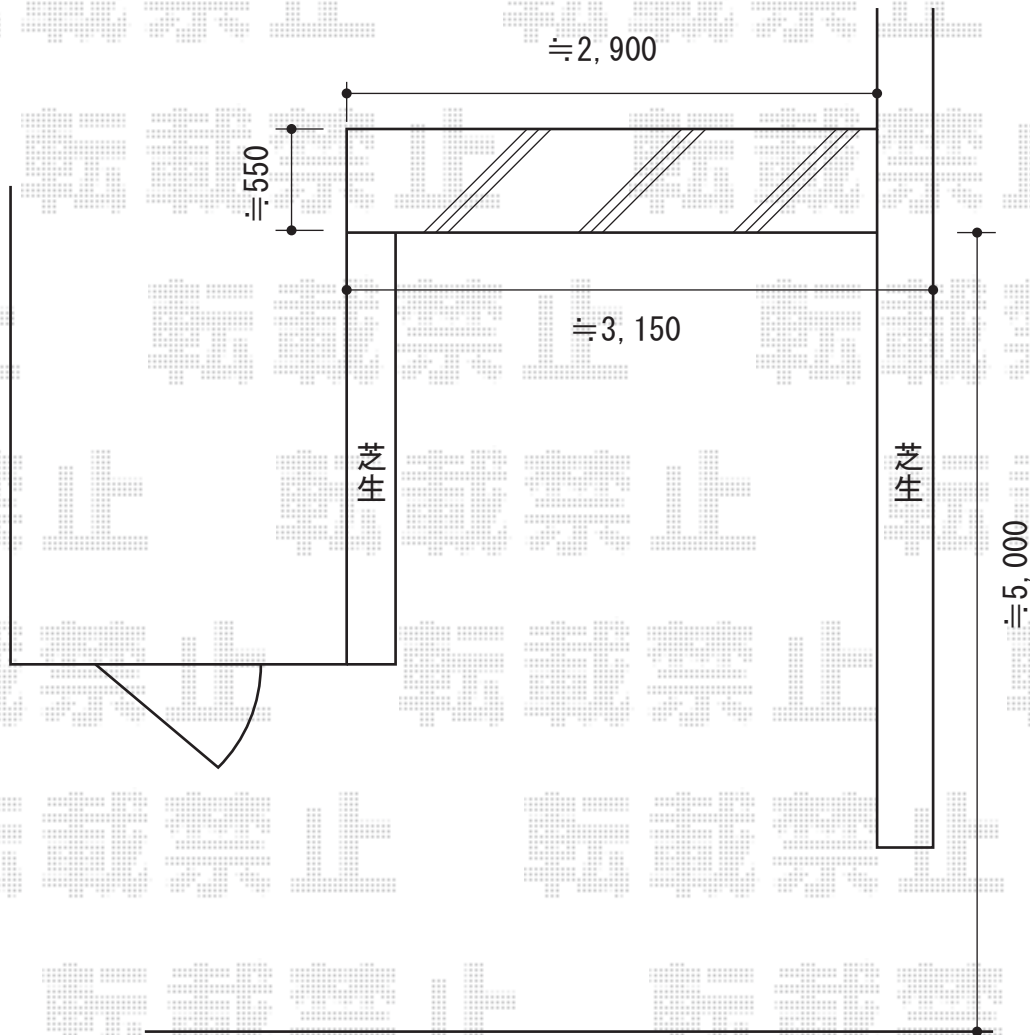

カーブポートシグマIII 積雪~30cm対応

トステム カーブポートシグマIII 積雪~30cm対応  
幅=3,000mm  
奥行=4,980mm  
色：シャイングレー  
屋根材：ガリレポリカ（クリアマット/すりガラス調）  
柱仕様：ロング柱23仕様（有効高 約2,300mm）

現場状況や作図制限により概略図の内容と多少の違いが生じることがございます。  
施工時は、現場優先とさせて頂きたく思いますので、お立会い頂き、  
最終のご指示のほど、何卒、宜しくお願い致します。