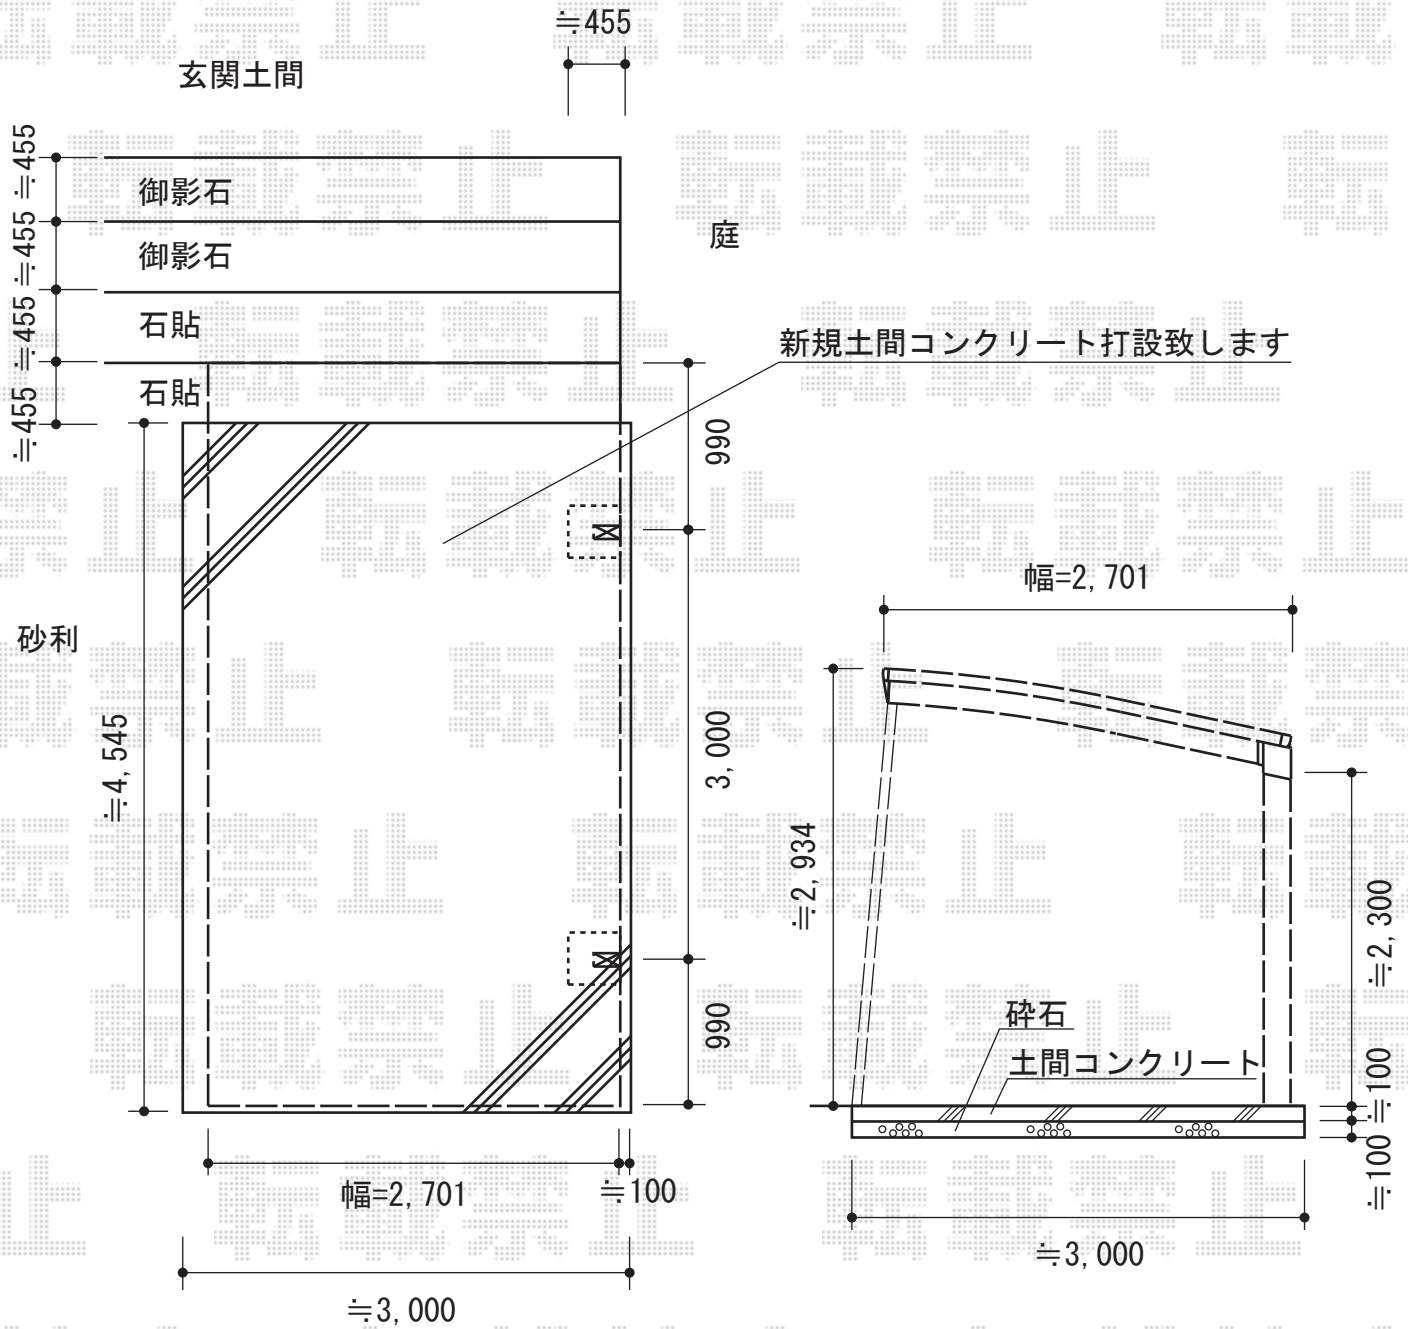

カーブポートシグマIII 積雪～30cm対応

トステム カーブポートシグマIII 積雪～30cm対応  
 幅=2,701mm  
 奥行=4,980mm  
 色：ブロンズ  
 屋根材：熱線吸収アクアポリカーボネート（ライトブルー）  
 柱仕様：ロング柱23仕様（有効高 約2,300mm）  
 オプション：着脱式サポート

現場状況や作図制限により概略図の内容と多少の違いが生じることがございます。  
 施工時は、現場優先とさせて頂きたく思いますので、お立会い頂き、  
 最終のご指示のほど、何卒、宜しくお願い致します。