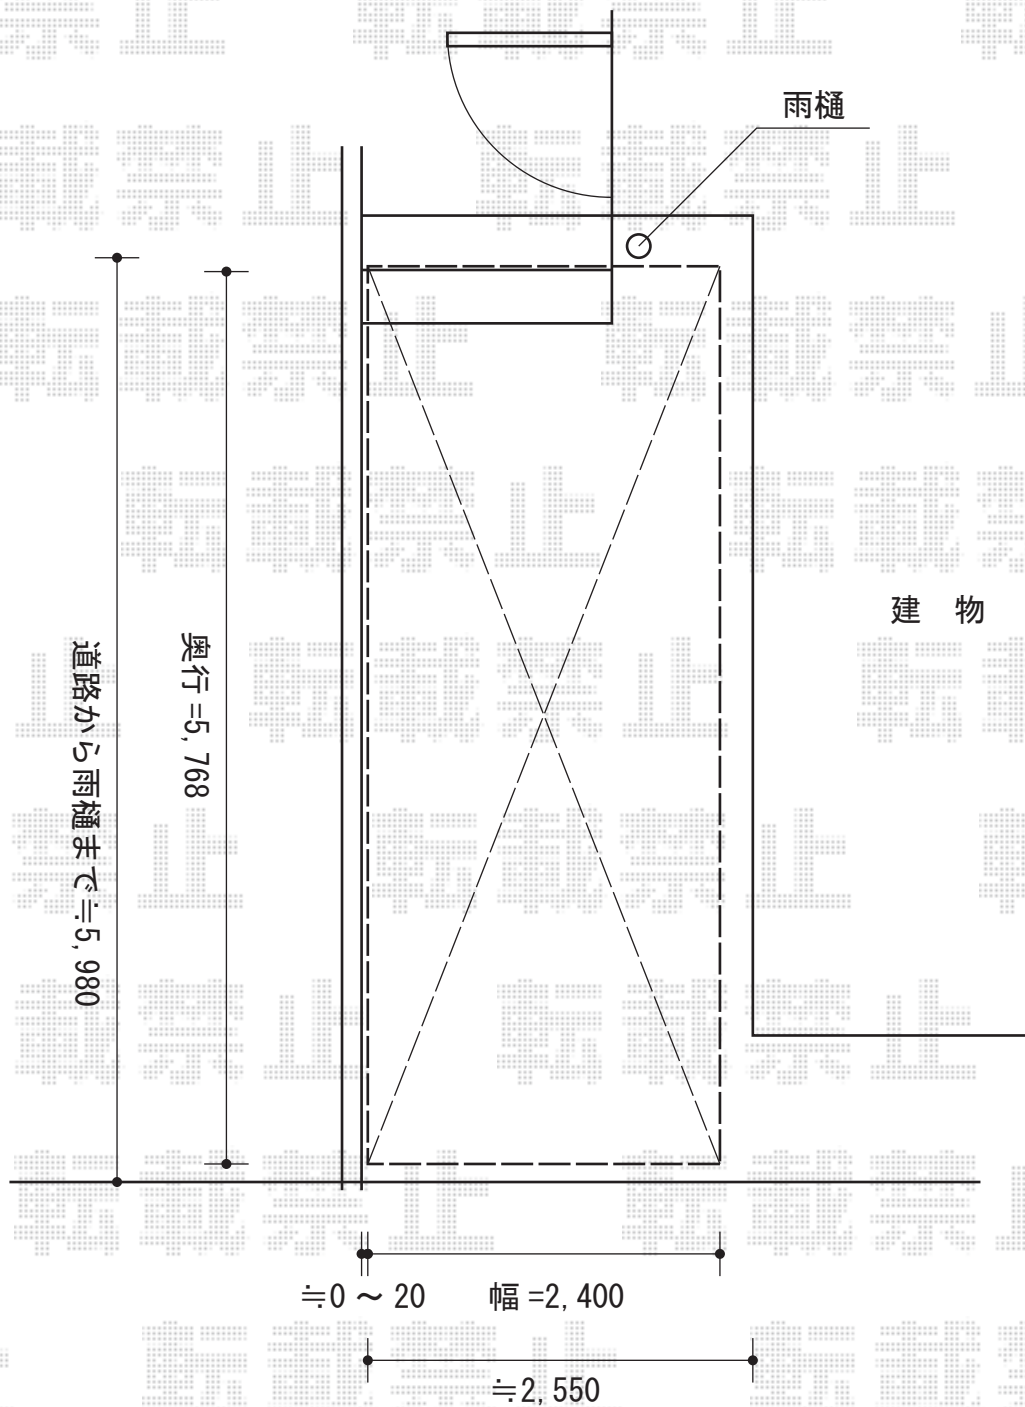

レイナポート 積雪～20cm対応

YKK AP レイナポート 積雪～20cm対応

幅=2,400mm

奥行=5,768mm

色：ブラウン

屋根材：熱線遮断ポリカーボネート（アースブルーマット調）

柱仕様：ハイルーフ仕様（有効高 約2,355mm）

現場状況や作図制限により概略図の内容と多少の違いが生じることがございます。
施工時は、現場優先とさせていただきますので、お立会い頂き、
最終のご指示のほど、何卒、宜しくお願い致します。