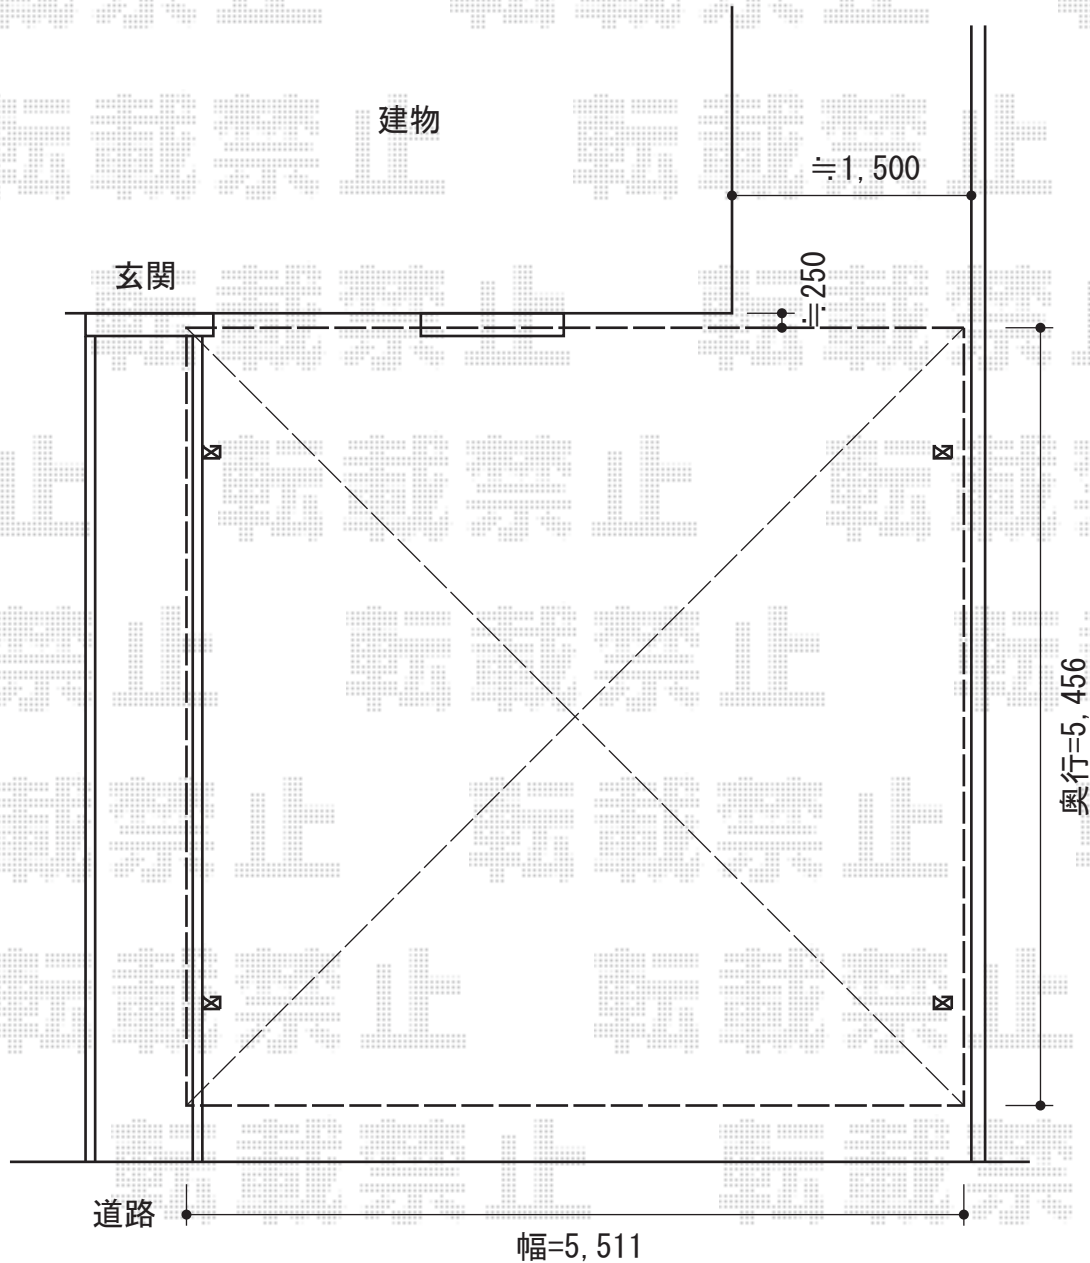

ジーポートneo Aタイプ 2台用 積雪~100cm対応

YKK AP ジーポートneo Aタイプ 2台用 積雪~100cm対応

幅=5,511mm

奥行=5,456mm

色：ポリカーボネート（ブルースモーク）

屋根材：【別途】スチール折板（ペフ無）

柱仕様：標準柱仕様

屋根材：明かり取り屋根ふき材（長さ55用 3枚入り×1）

現場状況や作図制限により概略図の内容と多少の違いが生じることがございます。
施工時は、現場優先とさせて頂きたく思いますので、お立会い頂き、
最終のご指示のほど、何卒、宜しくお願い致します。

EX-SHOP
HTTP://WWW.EX-SHOP.NET

担当：本田