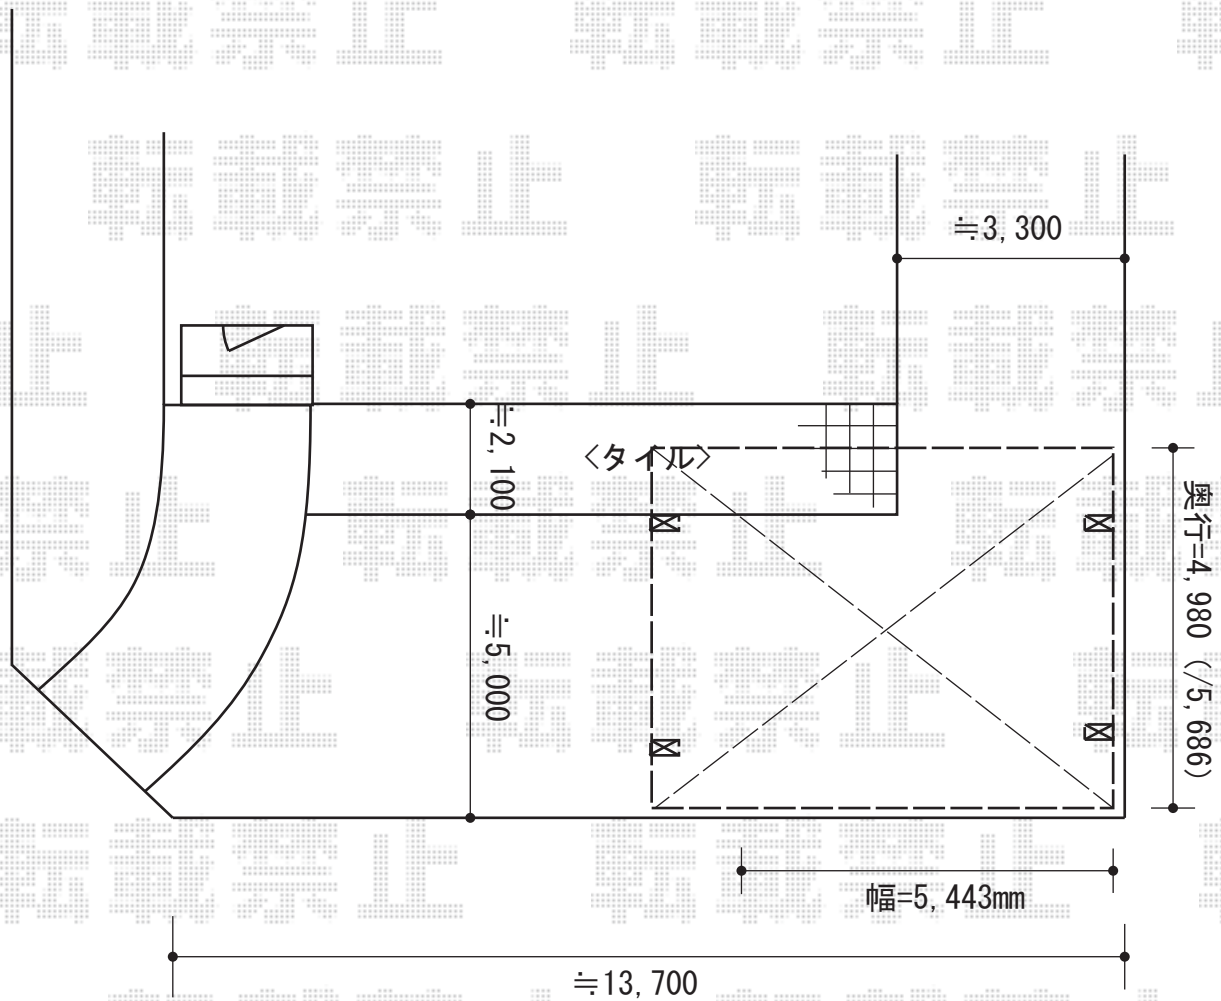

カーブポートシグマIII ワイド 積雪～30cm対応

トステム カーブポートシグマIII ワイド 積雪～30cm対応
幅=5,443mm
奥行=4,980mm
色：ブラック
屋根材：ポリカーボネート（ブルースモーク）
柱仕様：ロング柱23仕様（有効高 約2,300mm）

現場状況や作図制限により概略図の内容と多少の違いが生じることがございます。
施工時は、現場優先とさせて頂きたく思いますので、お立会い頂き、
最終のご指示のほど、何卒、宜しくお願い致します。