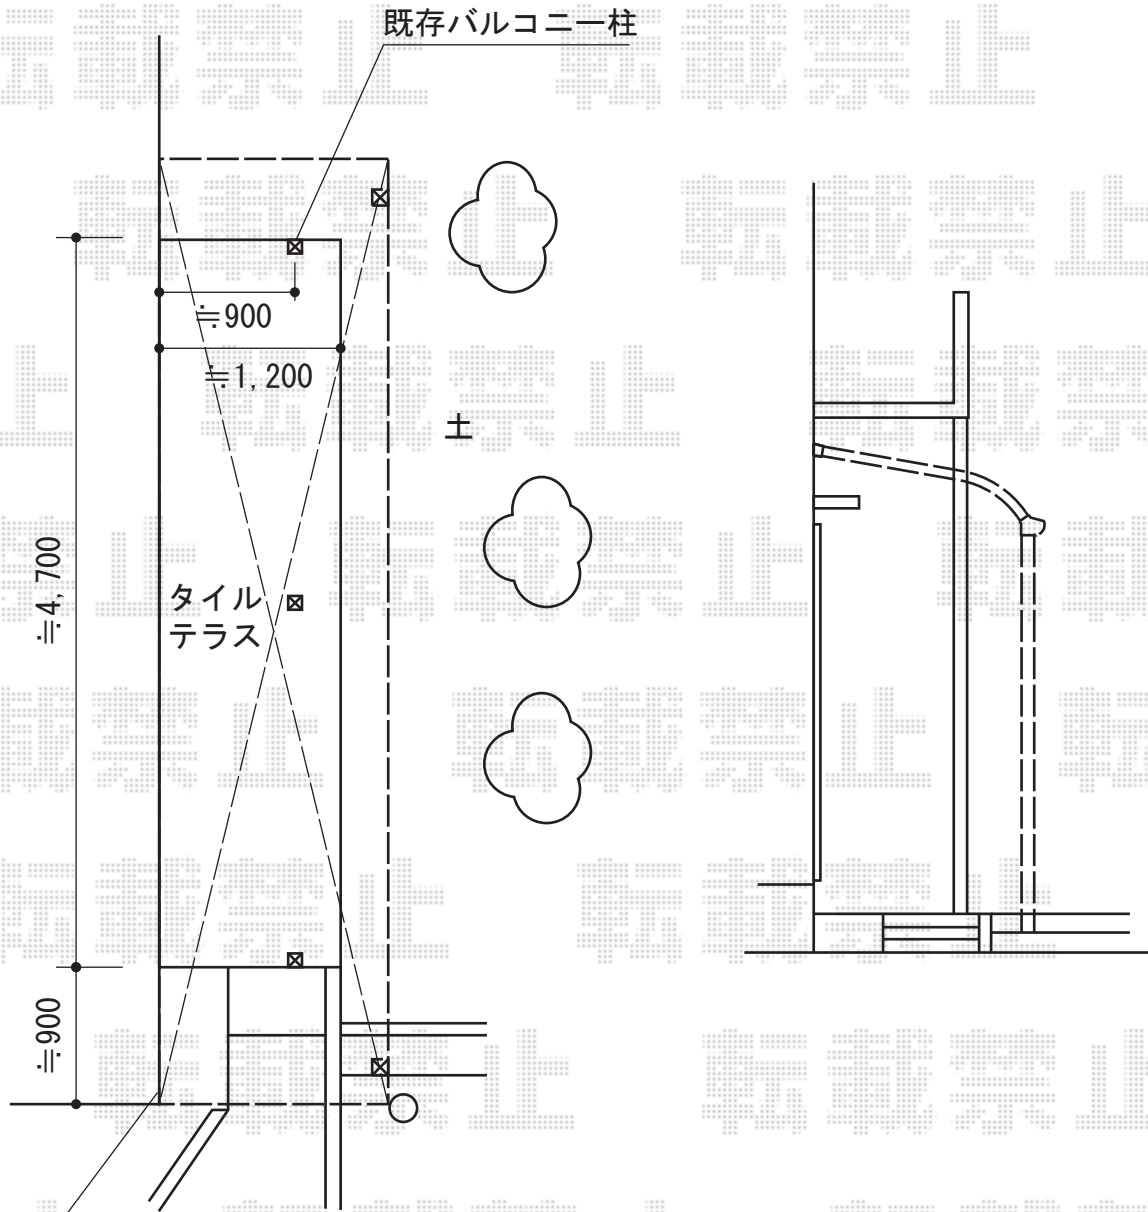

パワーアルファ RB型 テラスタイプ 単体 積雪~30cm対応

出来るだけ建物角までつけて
設置致します

トステム パワーアルファ RB型 テラスタイプ 単体 積雪~30cm対応
間口=関東間3.0間通し (柱芯々5,510mm 屋根幅6,120mm)
出幅=5尺 (1,485mm)
色: ブロンズ
屋根材: ポリカーボネート (ブルースモーク)
柱仕様: 柱位置固定タイプ (柱2本)
施工方法: 上止め