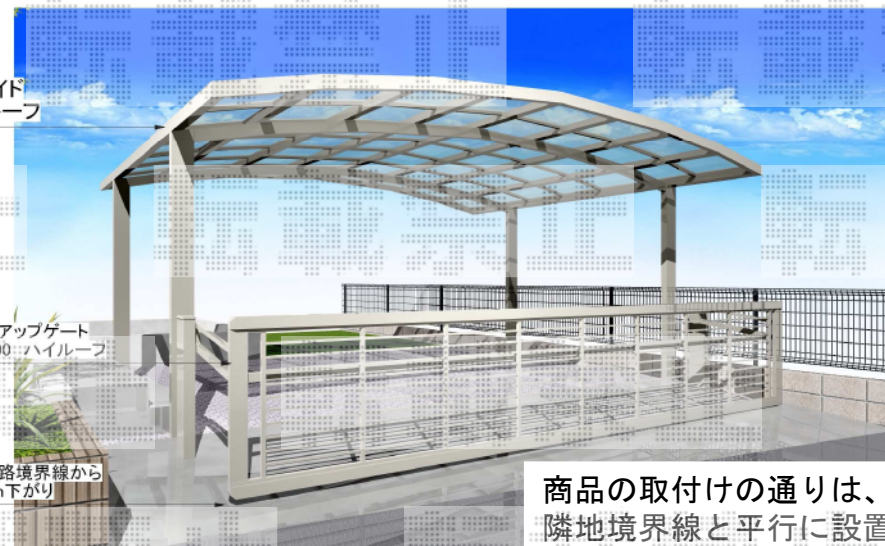

プレシオスポーツワイド
5392 × 5052 ハイルーフ

スウィングアップゲート
5350 × 1000 ハイルーフ

前面道路境界線から
450mm下がiri

商品の取付けの通りは、
隣地境界線と平行に設置致します

現場状況や作図制限により概略図の内容と多少の違いが生じることがございます。
施工時は、現場優先とさせて頂きたく思いますので、お立会い頂き、
最終のご指示のほど、何卒、宜しくお願い致します。