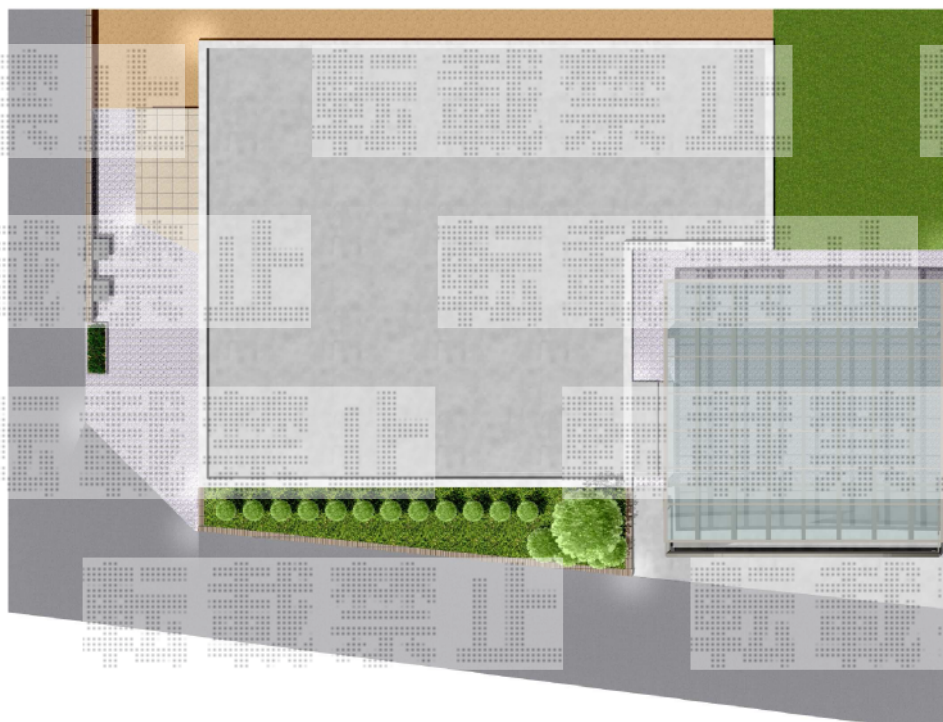

プレシオスポーツワイド
5392 × 5052 ハイルーフ

スウィングアップゲート
5350 × 1000 ハイルーフ

前面道路境界線から
450mm下がiri

商品の取付けの通りは、
隣地境界線と平行に設置致します

現場状況や作図制限により概略図の内容と多少の違いが生じることがございます。
施工時は、現場優先とさせて頂きたく思いますので、お立会い頂き、
最終のご指示のほど、何卒、宜しくお願い致します。