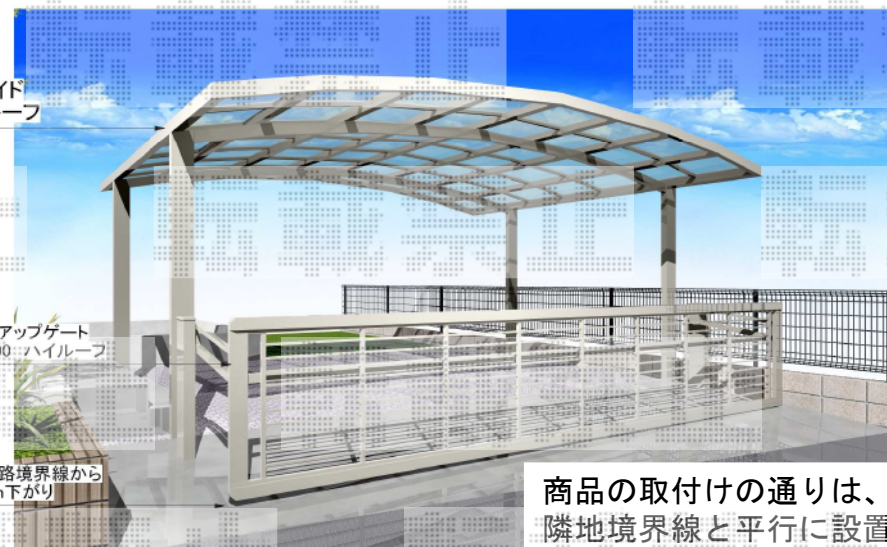

プレシオスポーツワイド
5392 × 5052 ハイルーフ

スウィングアップゲート
5350 × 1000 ハイルーフ

前面道路境界線から
450mm下がiri

商品の取付けの通りは、
隣地境界線と平行に設置致します

現場状況や作図制限により概略図の内容と多少の違いが生じることがございます。
施工時は、現場優先とさせて頂きたく思いますので、お立会い頂き、
最終のご指示のほど、何卒、宜しくお願い致します。