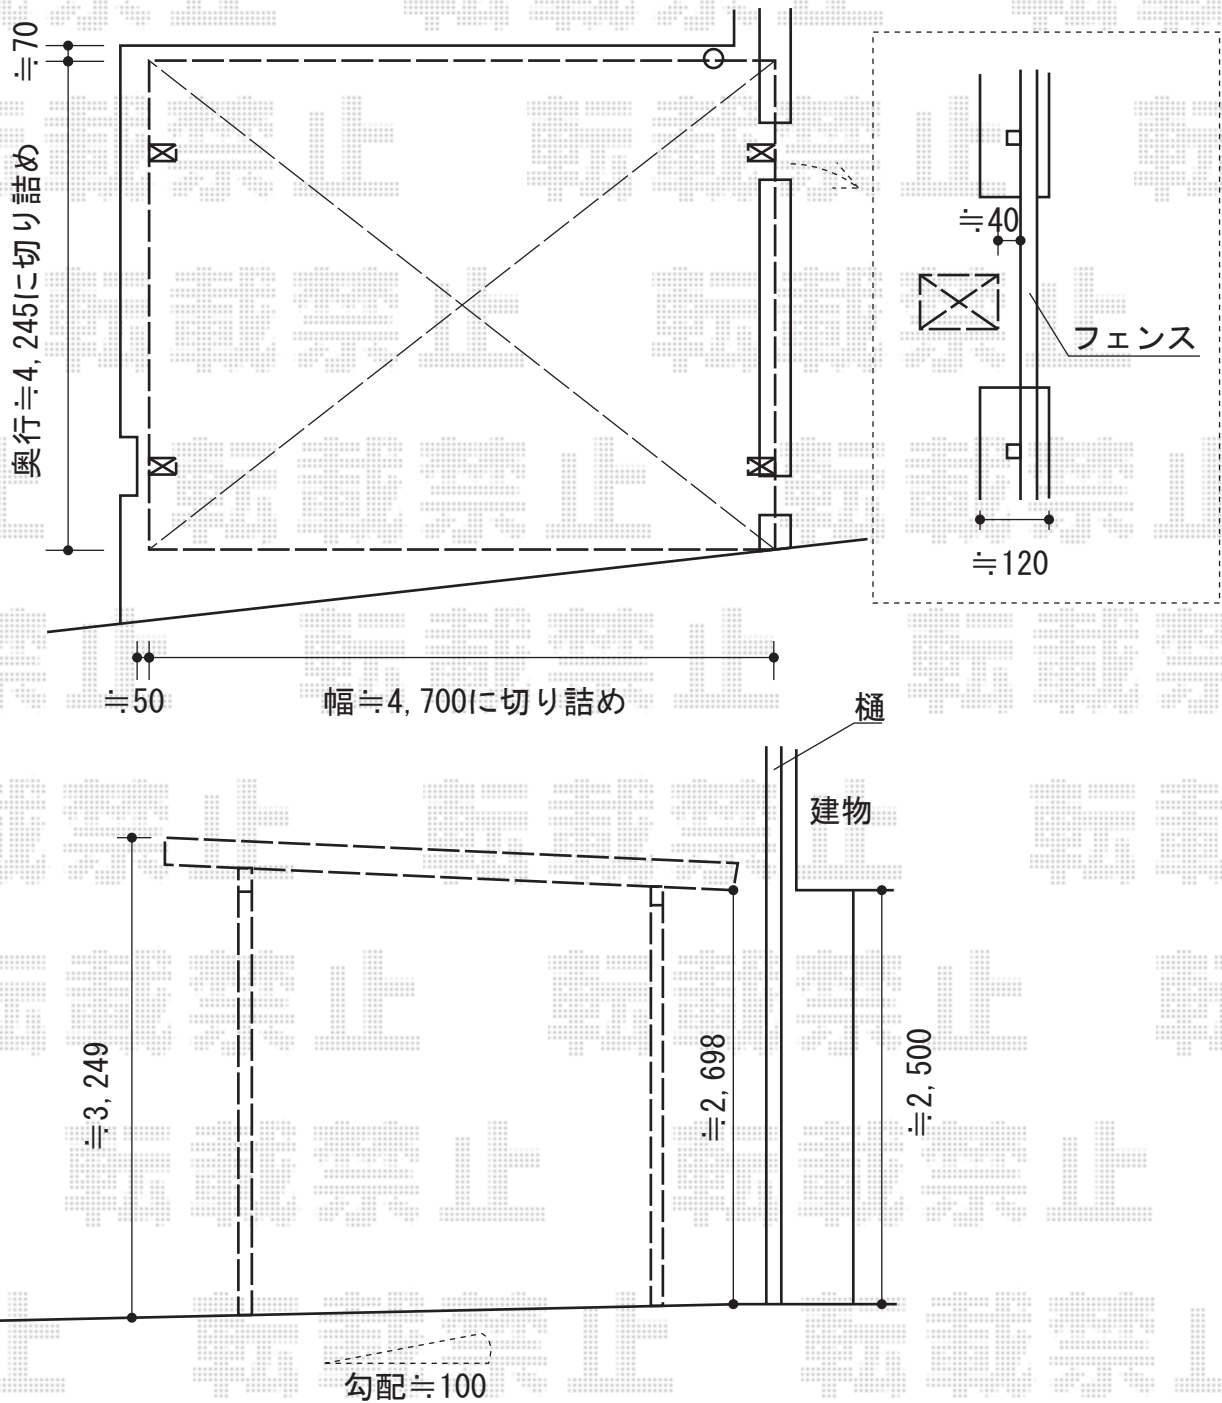

マイリッシュ0K ワイド 積雪～20cm対応

三協立山アルミ マイリッシュ0K ワイド 積雪～20cm対応
幅=4,820mm
奥行=5,052mm
色：アーバングレー
屋根材：FRP板（クリアエンボス模様）
柱仕様：ハイロング柱28仕様（有効高 約2,800mm）
追加部材：エルボセット（¥400）×6・サドルセット（¥300）×4

現場状況や作図制限により概略図の内容と多少の違いが生じることがございます。
施工時は、現場優先とさせていただきますので、お立会い頂き、
最終のご指示のほど、何卒、宜しくお願い致します。