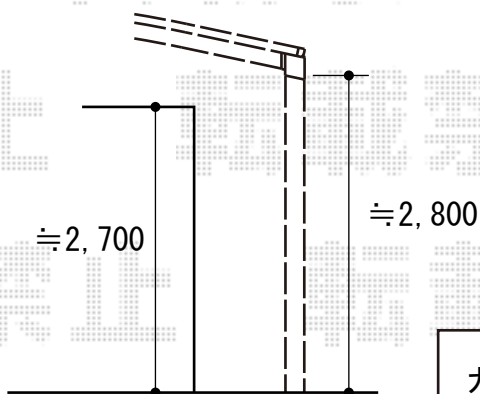

# カーブポートシグマIII 積雪～30cm対応

カーブポートシグマIII 積雪～30cm対応

幅=2,401mm

奥行=5,686mm

色：シャイングレー

屋根材：熱線吸収ポリカーボネート（ライトブルーマット調）

柱仕様：ロング柱28仕様（有効高 約2,800mm）

現場状況や作図制限により概略図の内容と多少の違いが生じることがございます。  
施工時は、現場優先とさせていただきますので、お立会い頂き、  
最終のご指示のほど、何卒、宜しくお願い致します。