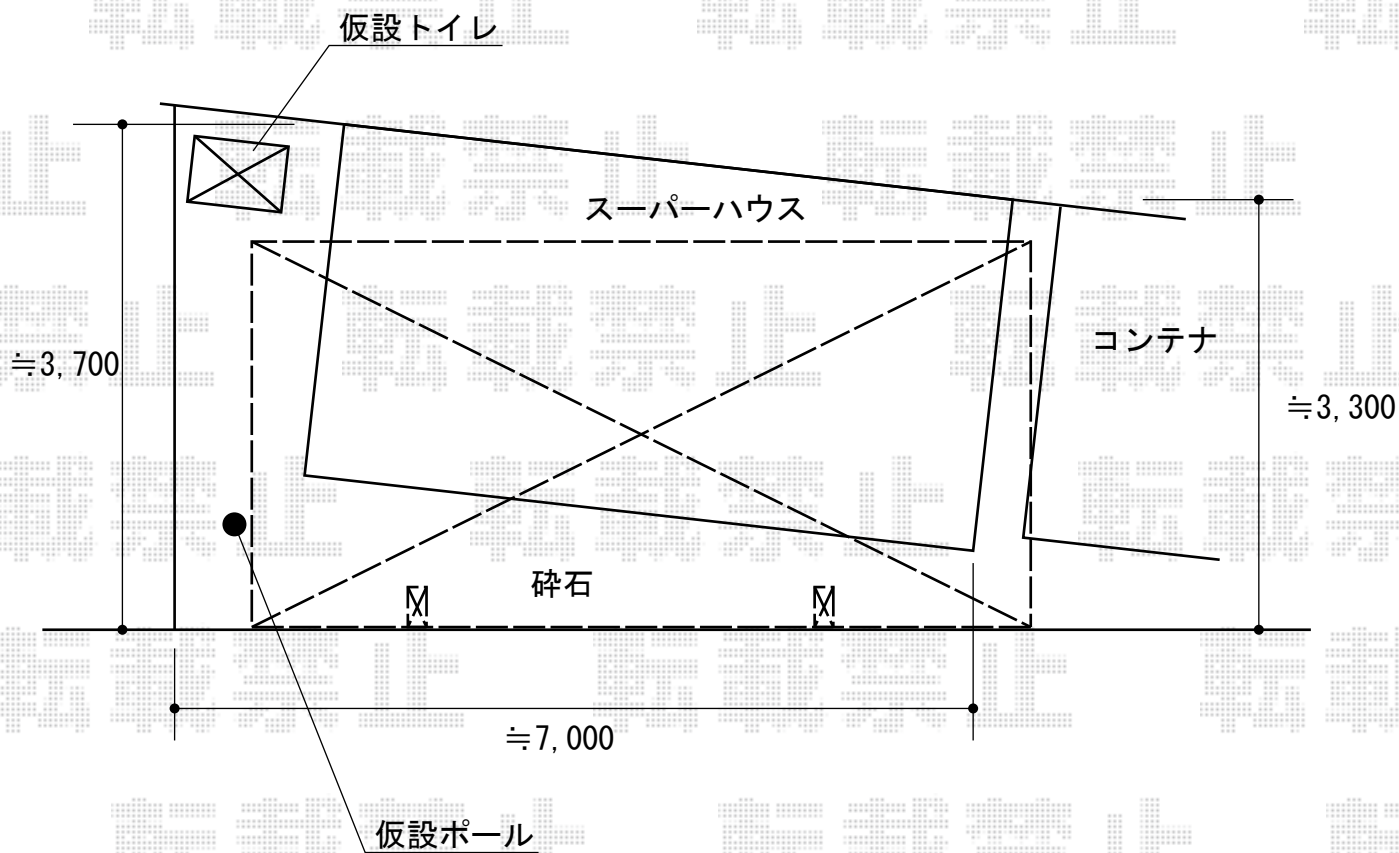

# カーブポートシグマIII 積雪～30cm対応

カーブポートシグマIII 積雪～30cm対応

幅=2,401mm

奥行=5,686mm

色：シャイングレー

屋根材：熱線吸収ポリカーボネート（ライトブルーマット調）

柱仕様：ロング柱28仕様（有効高 約2,800mm）

現場状況や作図制限により概略図の内容と多少の違いが生じることがございます。  
施工時は、現場優先とさせていただきますので、お立会い頂き、  
最終のご指示のほど、何卒、宜しくお願い致します。